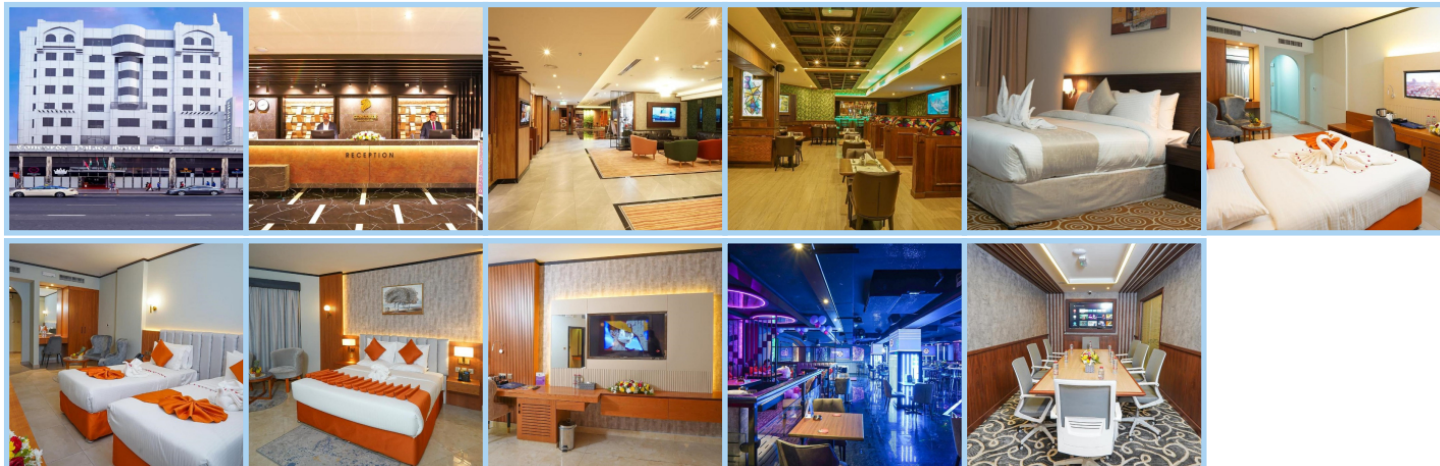

CONCORDE PALACE HOTEL DUBAI ***

Destinace: Emiráty - DUBAI

Concorde Palace Hotel se nachází v Dubaji, pouhých 800 metrů od Velké mešity, a nabízí concierge služby, nekuřácké pokoje, restauraci, bezplatné Wi-Fi v celém objektu a bar. Tento tříhvězdičkový hotel poskytuje turistické informace a úložný prostor na zavazadla. Hostům je k dispozici pokojová služba, nepřetržitě otevřená recepce a směnárna.

Každý pokoj v hotelu je vybaven šatní skříní a poskytuje hostům klimatizaci, trezor a plochou TV. Každé ráno je v hotelu Concorde Palace k dispozici snídaňový bufet.

Dubai World Trade Centre se nachází 4,5 km od ubytování a nákupní centrum City Walk Mall je vzdáleno 7,2 km. Mezinárodní letiště v Dubaji je situováno 6 km od hotelu.