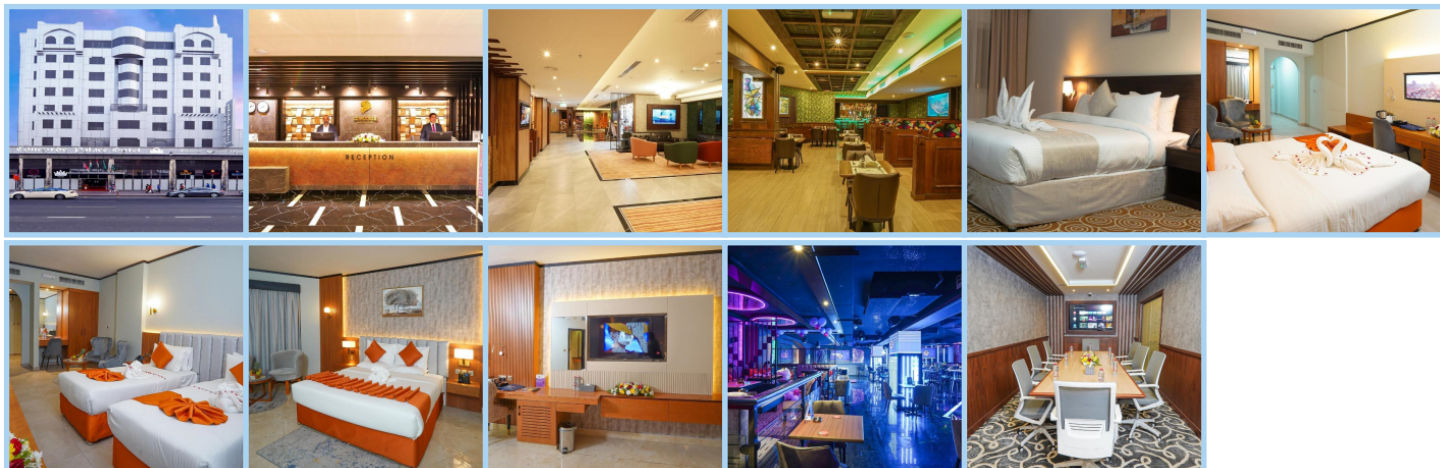

CONCORDE PALACE HOTEL DUBAI ***

Destinace: Emiráty - DUBAI

Concorde Palace Hotel se nachází v Dubaji, pouhých 800 metrů od Velké mešity, a nabízí concierge služby, nekuřácké pokoje, restauraci, bezplatné Wi-Fi v celém objektu a bar. Tento tříhvězdičkový hotel poskytuje turistické informace a úložný prostor na zavazadla. Hostům je k dispozici pokojová služba, nepřetržitě otevřená recepce a směnárna.

Každý pokoj v hotelu je vybaven šatní skříní a poskytuje hostům klimatizaci, trezor a plochou TV. Každé ráno je v hotelu Concorde Palace k dispozici snídaňový bufet.

Dubai World Trade Centre se nachází 4,5 km od ubytování a nákupní centrum City Walk Mall je vzdáleno 7,2 km. Mezinárodní letiště v Dubaji je situováno 6 km od hotelu.