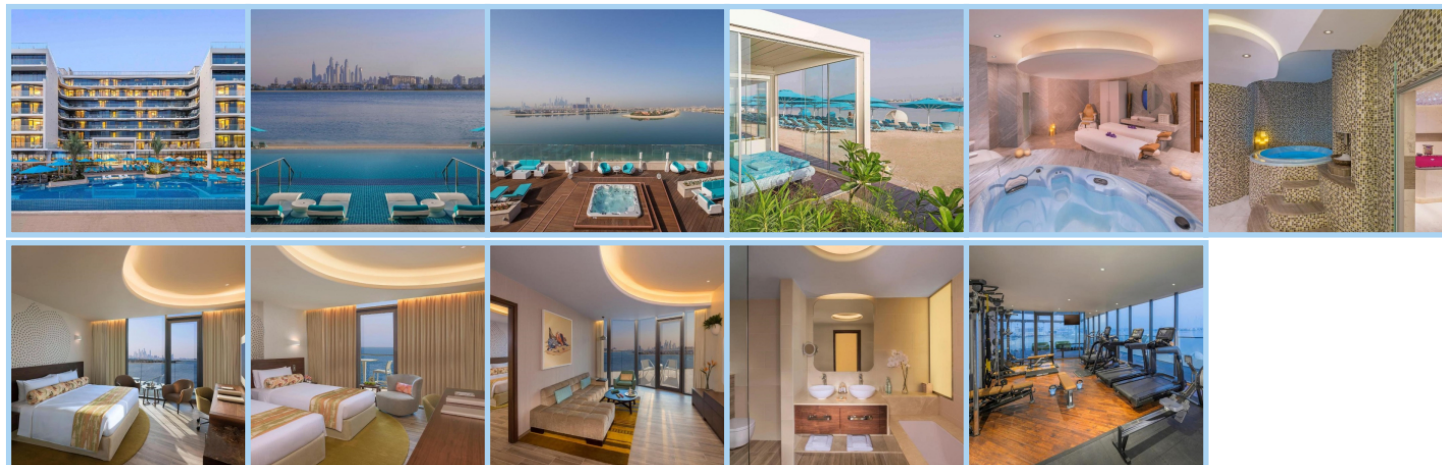

THE RETREAT PALM DUBAI *****

Destinace: Emiráty - DUBAI

The Retreat Palm Dubai - MGallery od Sofitel je luxusní plážový resort situovaný přímo na Palm Jumeirah, pouhých 30 minut jízdy od mezinárodního letiště v Dubaji. Tento resort nabízí výjimečný komfort a pohostinnost s celkem 255 klimatizovanými pokoji a apartmá, které jsou rozděleny do několika kategorií, aby splnily očekávání každého hosta. Všechny pokoje a apartmá jsou vybaveny vlastním sociálním zařízením, TV s plochou obrazovkou, zařízením na přípravu kávy a čaje, minibarem a trezorem pro maximální pohodlí hostů.

Resort poskytuje pestrou škálu služeb a vybavení, mezi které patří venkovní bazén, dětský bazén a hlavní restaurace, kde si hosté mohou vychutnat rozmanité pokrmy mezinárodní kuchyně. Atmosféru u bazénu dotváří bar, který nabízí osvěžující nápoje a občerstvení. Resort rovněž disponuje zasedací místností pro obchodní setkání a vlastní parkovací plochou, což zajišťuje pohodlí hostů s vozidly.

Strategická poloha resortu nabízí snadný přístup k mnoha klíčovým atrakcím Dubaje. The Retreat Palm Dubai se nachází přibližně 10 minut jízdy od dubajského přístavu a asi 20 minut jízdy od proslulého nákupního centra Mall of the Emirates a ikonického mrakodrapu Burj Khalifa. V okolí resortu probíhá výstavba dalších luxusních resortů, což jen podtrhuje atraktivitu této prestižní oblasti.