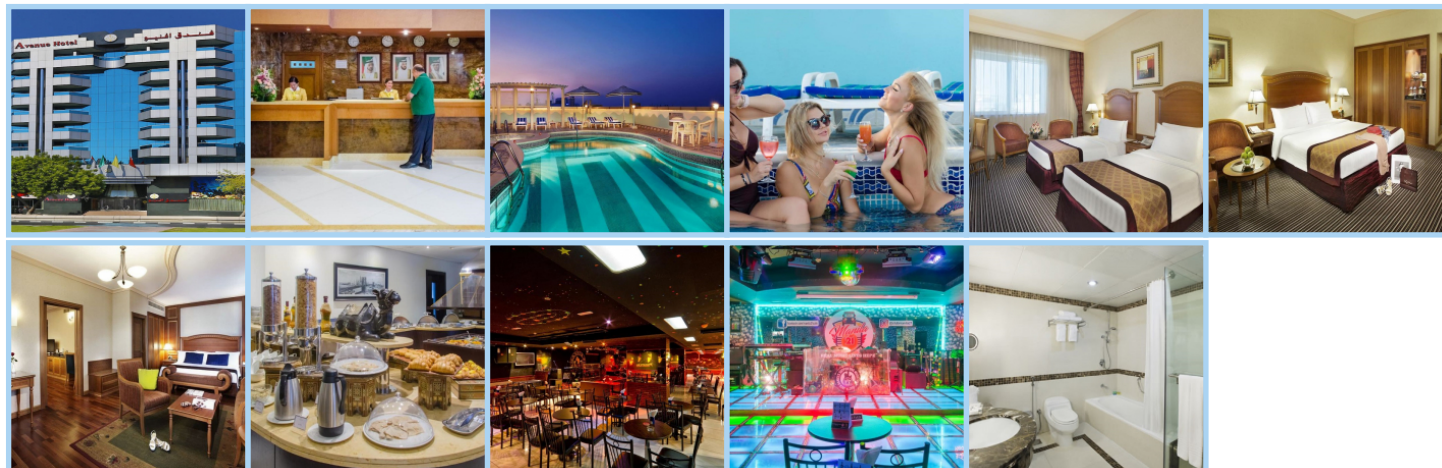

AVENUE HOTEL *****

Destinace: Emiráty - DUBAI

Hotel Avenue se nachází v samém srdci čtvrti Deira na Rigga Road, jen přibližně 150 metrů od stanice metra Al Rigga, což hostům umožňuje snadný přístup k nejvýznamnějším místům Dubaje. Tento elegantní hotel nabízí ubytování ve 133 prostorných pokojích a apartmánech, rozdělených do čtyř kategorií: Deluxe Rooms, Premium Rooms, Deluxe Suites a Executive Suites. Všechny pokoje jsou vybaveny LCD televizorem, IDD telefonem, psacím stolem, vysokorychlostním internetem, vlastním sociálním zařízením, minibarem, trezorem a sadou na přípravu kávy a čaje.

V hotelu Avenue naleznete širokou nabídku gastronomických zařízení. Restaurace Manhattan nabízí pokrmy mezinárodní kuchyně, zatímco Steak House Restaurant uspokojí milovníky kvalitního masa. Pro zábavu je zde Manila 21 Night Club and Bar a populární 49ers The Gold Rush. Na střeše hotelu se nachází bazén s Pool Barem, odkud je nádherný výhled na okolí. Pro hosty, kteří si chtějí udržet fyzickou kondici, je k dispozici moderní fitness centrum, a pro obchodníky konferenční místnost vhodná k pořádání pracovních setkání či menších akcí.

Diskotéka

Bar 24 hodin

Internet lobby

Informace o pokoji

WC na pokoji

Koupelna na pokoji

TV

Satelitní TV