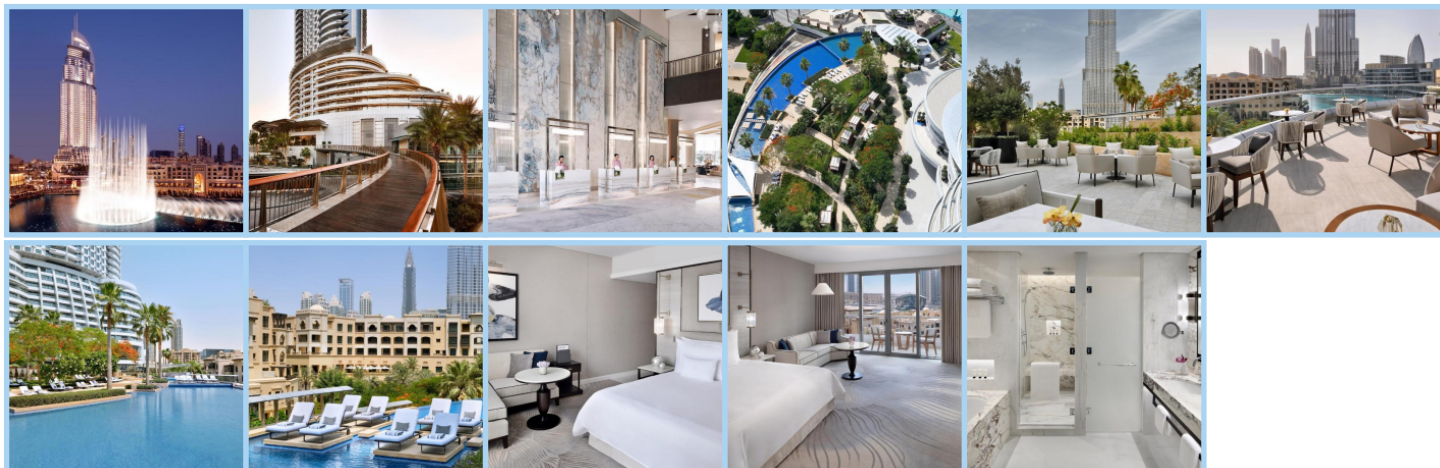

ADDRESS DUBAI MALL *****

Destinace: Emiráty - DUBAI

Address Dubai Mall hotel se nachází v srdci dubajské čtvrti Downtown Dubai, v blízkosti hlavních atrakcí města, jako je Dubajská fontána, nejvyšší budova světa Burj Khalifa a jedno z největších obchodních center na světě, Dubai Mall. Tento luxusní hotel je ideálně umístěn, s pouze 15 minutovou jízdou na Mezinárodní letiště v Dubaji, což z něj činí skvělé výchozí místo pro objevování městských pamětihodností.

Hotel disponuje 244 exkluzivními pokoji, včetně prestižního prezidentského apartmá. Všechny pokoje jsou vybaveny televizí s plochou obrazovkou, dokovací stanicí pro iPod a připojením k internetu. Hosté mohou využít minibar, trezor a možnost výběru polštáře pro co nejpohodlnější spánek. Hotel nabízí gastronomický zážitek v restauraci "NA3NA3", která servíruje střeoevropské speciality v autentickém arabském prostředí.

Pro ty, kteří hledají relaxaci a pohodu, nabízí hotel luxusní Spa zaměřené na holistický přístup k tělu, včetně aromaterapeutických masáží. Hosté mohou také využít hotelové fitness centrum, které je otevřeno 24 hodin denně, bazén, business lounge a klub pro děti. Hosté ubytovaní v pokojích Club, Tower nebo Presidential Suite mohou využít exkluzivní služby Club lounge. Některé služby hotelu mohou být zpoplatněny.