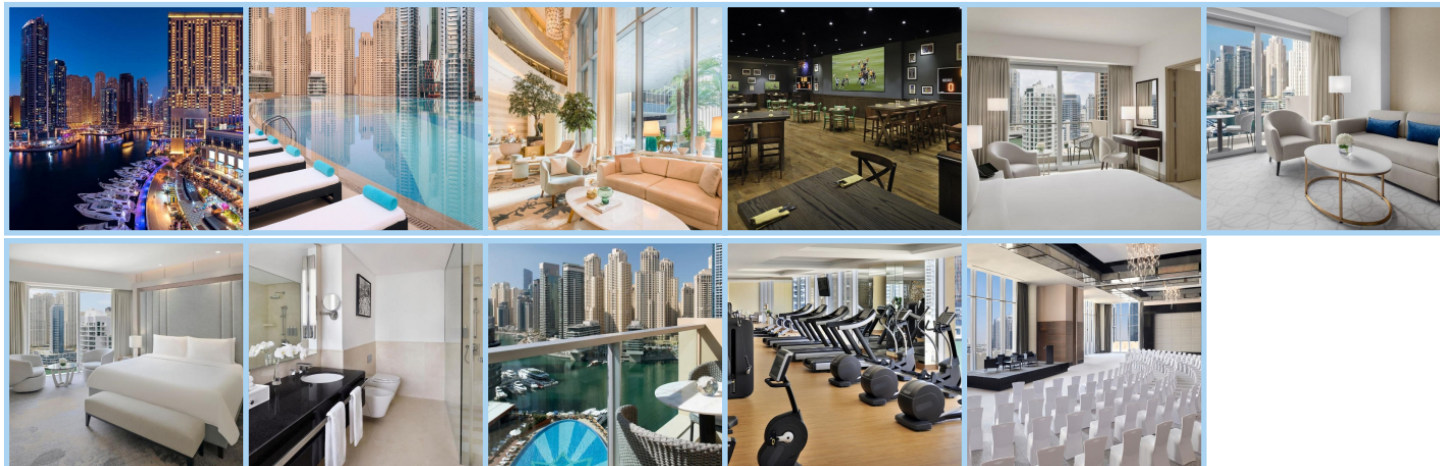

JW MARRIOTT HOTEL MARINA *****

Destinace: Emiráty - DUBAI

JW Marriott Hotel Marina se nachází přímo napojený na nákupní centrum Dubai Marina Mall a v těsné blízkosti pláže. Tento luxusní hotel nabízí hostům širokou škálu vybavení a služeb pro dokonalý pobyt. Na čtvrtém patře se nachází nekonečný bazén, který je obklopen venkovním stravováním, barem u bazénu a nádherným výhledem na Dubai Marina a okolí. Dětem je k dispozici samostatný dětský bazén.

Hotelové pokoje jsou klimatizované, zařízené v přírodních, teplých tónech a dřevěným nábytkem. Všechny pokoje jsou vybaveny bezdrátovým internetem zdarma, zařízením pro přípravu kávy a čaje, minibarem, iPod Docking stanicí a televizí s plochou obrazovkou. Hosté mohou využívat pokojovou službu dostupnou 24 hodin denně.