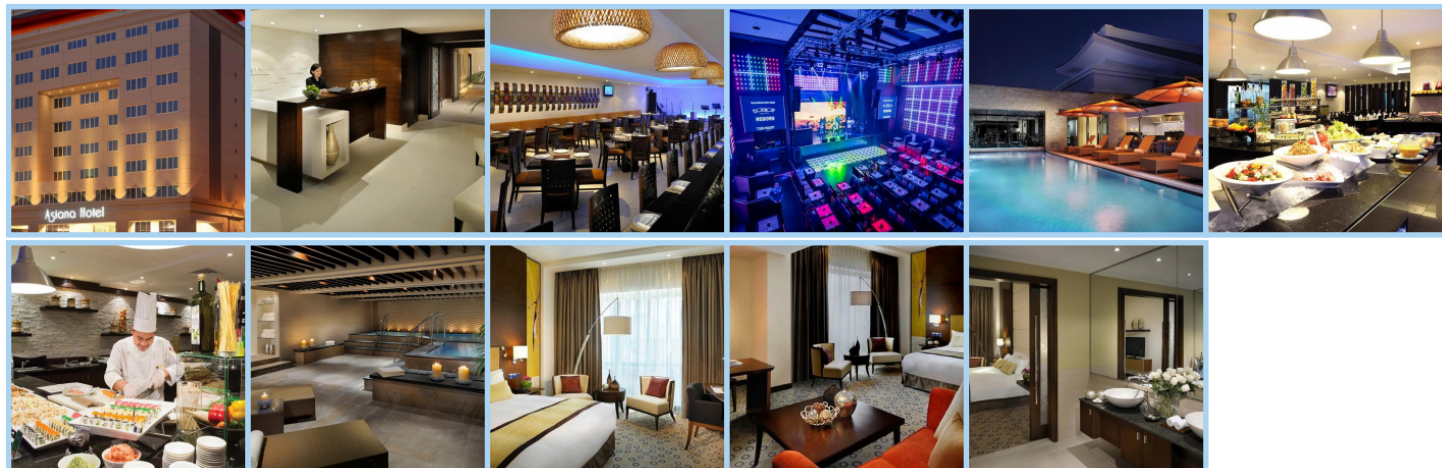

## ASIANA HOTEL \*\*\*\*

Destinace: Emiráty - DUBAI

Asiana Hotel se nachází pouhých 10 minut od Mezinárodního letiště v Dubaji a přibližně 20 minut od nejvýznamnějších turistických míst, jako je obchodní centrum Dubai Mall nebo ikonická Burj Khalifa. Hotel nabízí 136 klimatizovaných pokojů, které jsou vybaveny satelitní LCD televizí, vysokorychlostním internetem, prostorným sociálním zařízením s fénem a bavlněnými župany, trezorem a pracovním stolem.

Hotel se může pochlubit pěti asijskými restauracemi, z nichž každá nabízí autentickou kuchyni. Restaurace "Sonamu" se specializuje na korejské pokrmy, zatímco "Hanabi" a "Yuraku" nabízejí japonskou kuchyni. Restaurace "Lamesa" poskytuje pokrmy z různých asijských zemí, včetně Filipín, Koreje, Číny, Japonska a Thajska. V hotelu je také bufet "Asiana Gran Buffet" a filipínská restaurace "Manila Grill" s grilovanými specialitami.

Pro večerní zábavu mohou hosté navštívit noční klub "Boracay", který se rozprostírá na třech patrech a nabízí prostory pro klidnější konverzace. Klub pojme až 400 hostů a nabízí živou hudbu a čerstvě připravené pokrmy. Pro odpočinek je k dispozici komediální bar "Makati" s karaoke a bar u bazénu "Pojang Macha", který nabízí korejské nápoje a pokrmy připravované na grilu.

V hotelu je také "Oasis Lobby Lounge", kde si hosté mohou vychutnat tropické nápoje, kávu, tradiční čaje a zákusky. Pro hosty, kteří potřebují pracovat, je k dispozici business centrum otevřené 24 hodin denně. Dále je zde beauty centrum, spa, bazén a fitness centrum. Některé služby hotelu mohou být zpoplatněny.