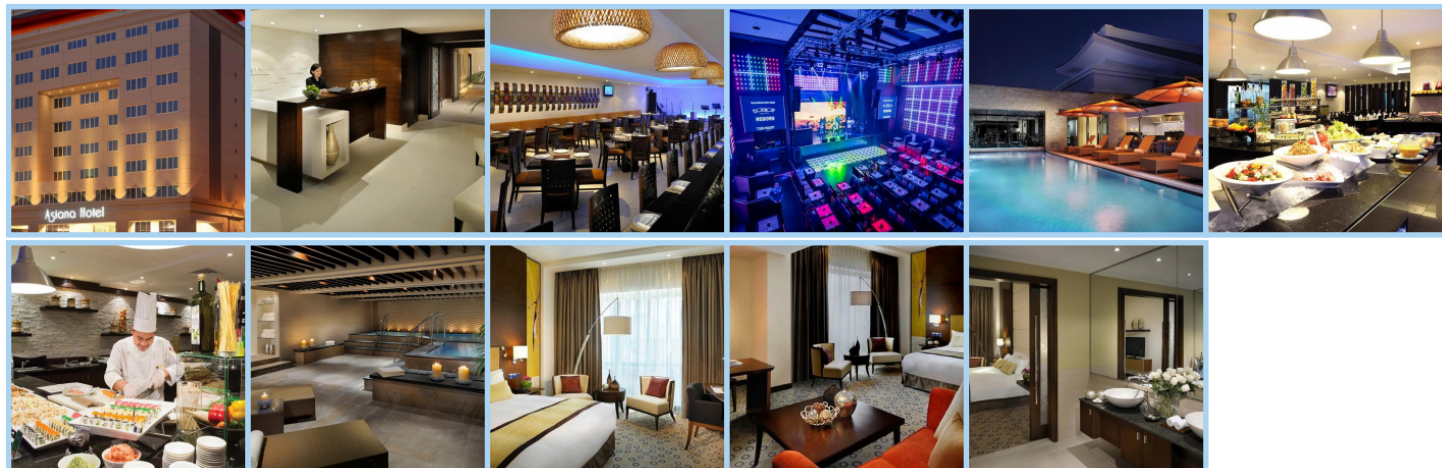

ASIANA HOTEL ****

Destinace: Emiráty - DUBAI

Asiana Hotel se nachází pouhých 10 minut od Mezinárodního letiště v Dubaji a přibližně 20 minut od nejvýznamnějších turistických míst, jako je obchodní centrum Dubai Mall nebo ikonická Burj Khalifa. Hotel nabízí 136 klimatizovaných pokojů, které jsou vybaveny satelitní LCD televizí, vysokorychlostním internetem, prostorným sociálním zařízením s fénem a bavlněnými župany, trezorem a pracovním stolem.

Hotel se může pochlubit pěti asijskými restauracemi, z nichž každá nabízí autentickou kuchyni. Restaurace "Sonamu" se specializuje na korejské pokrmy, zatímco "Hanabi" a "Yuraku" nabízejí japonskou kuchyni. Restaurace "Lamesa" poskytuje pokrmy z různých asijských zemí, včetně Filipín, Koreje, Číny, Japonska a Thajska. V hotelu je také bufet "Asiana Gran Buffet" a filipínská restaurace "Manila Grill" s grilovanými specialitami.

Pro večerní zábavu mohou hosté navštívit noční klub "Boracay", který se rozprostírá na třech patrech a nabízí prostory pro klidnější konverzace. Klub pojme až 400 hostů a nabízí živou hudbu a čerstvě připravené pokrmy. Pro odpočinek je k dispozici komediální bar "Makati" s karaoke a bar u bazénu "Pojang Macha", který nabízí korejské nápoje a pokrmy připravované na grilu.

V hotelu je také "Oasis Lobby Lounge", kde si hosté mohou vychutnat tropické nápoje, kávu, tradiční čaje a zákusky. Pro hosty, kteří potřebují pracovat, je k dispozici business centrum otevřené 24 hodin denně. Dále je zde beauty centrum, spa, bazén a fitness centrum. Některé služby hotelu mohou být zpoplatněny.