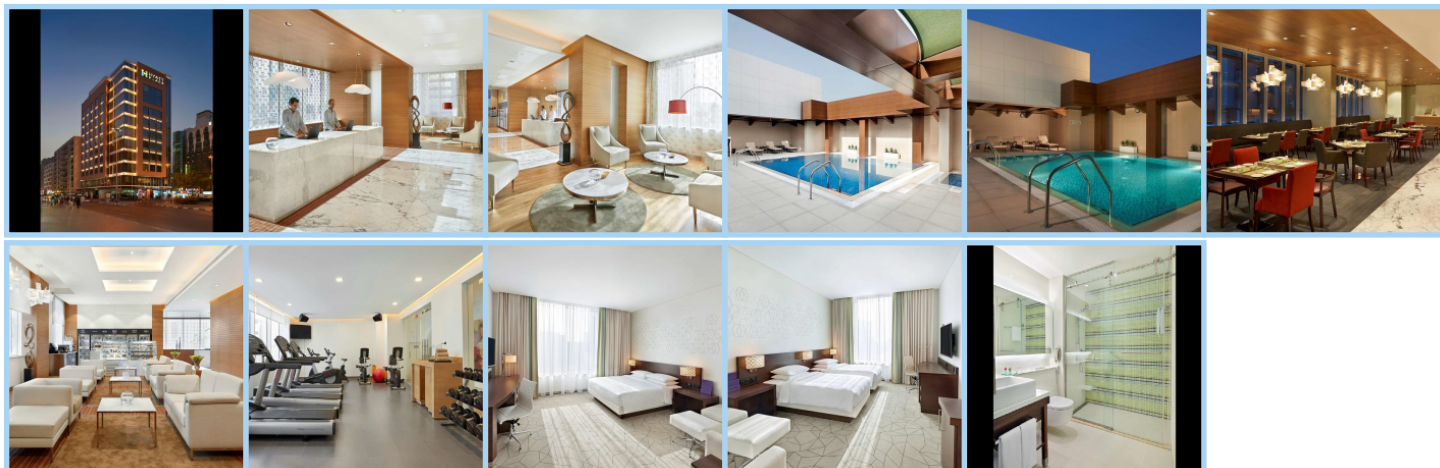

HYATT PLACE DUBAI - BANIYAS SQUARE ****

Destinace: Emiráty - DUBAI

Hotel Hyatt Place Dubai Baniyas Square se nachází na strategickém místě v srdci Dubaje, jen pár kroků od stanice metra Baniyas Square a blízko malebné řeky Dubai Creek. Tento moderní hotel je ideální volbou pro turisty i obchodní cestující, kteří hledají pohodlí a přístupnost v dynamické metropoli.

Hotel nabízí 125 elegantně zařízených pokojů o velikostech 28 až 33 m², které zajišťují komfortní pobyt. Každý pokoj je vybaven HDTV s plochou obrazovkou, vysokorychlostním Wi-Fi připojením, telefonem, pohodlným gaučem a pracovní plochou. Hosté ocení také mini ledničku, set na přípravu kávy a čaje, žehličí prkno a vlastní sociální zařízení vybavené vysoušečem vlasů. Pokoje jsou navrženy s důrazem na praktičnost a moderní design, aby uspokojily potřeby jak jednotlivců, tak rodin.

Hotel Hyatt Place Dubai Baniyas Square také disponuje venkovním bazénem, který je ideální pro relaxaci, a plně vybavenou posilovnou pro aktivní hosty. Pro obchodní klientelu jsou k dispozici konferenční místnosti s moderním vybavením, které zajišťují ideální prostředí pro pracovní setkání a akce. Hotel rovněž nabízí kyvadlovou dopravu, která usnadňuje přesun hostů do klíčových částí města.

Některé služby v tomto hotelu mohou být zpoplatněny. Hotel Hyatt Place Dubai Baniyas Square představuje ideální kombinaci pohodlí, elegance a výhodné polohy pro nezapomenutelný pobyt v Dubaji.

Aktuální počasí