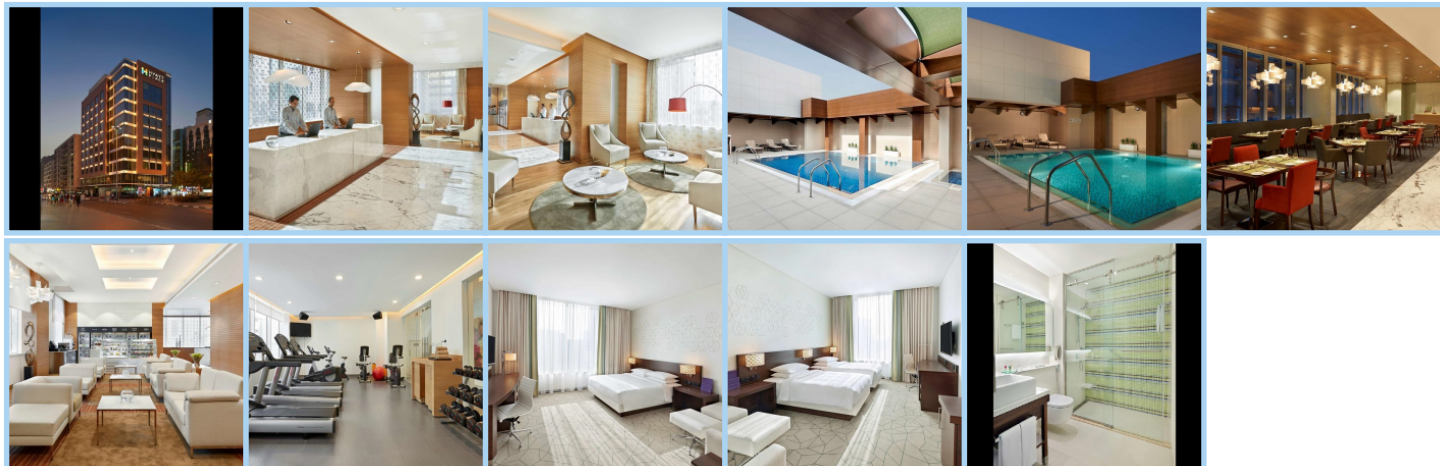

HYATT PLACE DUBAI - BANIYAS SQUARE ****

Destinace: Emiráty - DUBAI

Hotel Hyatt Place Dubai Baniyas Square se nachází na strategickém místě v srdci Dubaje, jen pár kroků od stanice metra Baniyas Square a blízko malebné řeky Dubai Creek. Tento moderní hotel je ideální volbou pro turisty i obchodní cestující, kteří hledají pohodlí a přístupnost v dynamické metropoli.

Hotel nabízí 125 elegantně zařízených pokojů o velikostech 28 až 33 m², které zajišťují komfortní pobyt. Každý pokoj je vybaven HDTV s plochou obrazovkou, vysokorychlostním Wi-Fi připojením, telefonem, pohodlným gaučem a pracovní plochou. Hosté ocení také mini ledničku, set na přípravu kávy a čaje, žehličí prkno a vlastní sociální zařízení vybavené vysoušečem vlasů. Pokoje jsou navrženy s důrazem na praktičnost a moderní design, aby uspokojily potřeby jak jednotlivců, tak rodin.

Hotel Hyatt Place Dubai Baniyas Square také disponuje venkovním bazénem, který je ideální pro relaxaci, a plně vybavenou posilovnou pro aktivní hosty. Pro obchodní klientelu jsou k dispozici konferenční místnosti s moderním vybavením, které zajišťují ideální prostředí pro pracovní setkání a akce. Hotel rovněž nabízí kyvadlovou dopravu, která usnadňuje přesun hostů do klíčových částí města.

29 °C

29 °C

Informace o hotelu

Školící místnost

Hotelová doprava

Plavecký bazén

Fitness

Restaurace