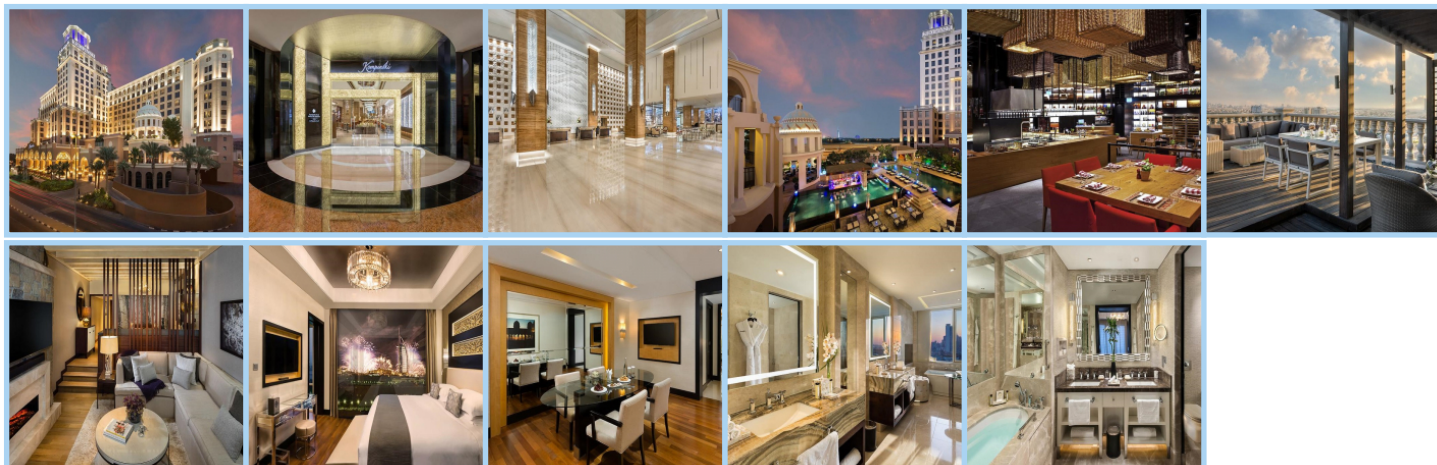

KEMPINSKI HOTEL MALL OF THE EMIRATES *****

Destinace: Emiráty - DUBAI

Kempinski Hotel Mall of the Emirates je propojen s obchodním centrem Mall of the Emirates. Tento hotel se nachází v těsné blízkosti centra Dubaje, dubajské mariny a ostrova Palm Jumeirah. Stanice metra Mall of the Emirates je vzdálená pouhých 5 minut chůze. Kempinski Hotel Mall of the Emirates disponuje 393 klimatizovanými pokoji, které jsou vybaveny TV s plochou obrazovkou, Wifi připojením, trezorem, pokojovým lpadem, kávovarem, pracovním stolem a vlastním sociálním zařízením. Hotel také disponuje kuřáckými pokoji. Hotel disponuje restaurací ve španělském stylu "Salero Tapas and Bodega" s nabídkou španělských pokrmů a domácí Sangrie. Tato restaurace pořádá pravidelné akce 5 dní v týdnu. Některé akce jsou zpoplatněny. Dále hotel disponuje restaurací/lobby lounge "Aspen by Kempinski" servírující sendviče, dorty, kávu a "a la carte" menu. Tato restaurace disponuje speciálními nabídkami snídaní, obědů a večeří, které mohou být zpoplatněny. Hotel Kempinski disponuje také arabskou restaurací "Olea" servírující kuchyni 6 národů (Sýrie, Palestina, Jordánsko, Severní Turecko, Libanon a Kypr). Hotel disponuje barem "Noir Cocktail Lounge and Bar" s nabídkou koktejlů. V tomto baru je k dispozici také asijská a latinskoamerická kuchyně. Hotel disponuje 6 konferenčními místnostmi, Spa s nabídkou různých procedur, posilovnou a beauty salonem "Maison de Joelle" s nabídkou kadeřnických služeb, pedikúry, manikúry atd. Dále hotel disponuje 2 bazény, barem u bazénu a terasou. Některé služby v tomto hotelu mohou být zpoplatněny.

Aktuální počasí

32 °C

31 °C

Informace o hotelu

Denní bar

Školící místnost

Plavecký bazén

Fitness