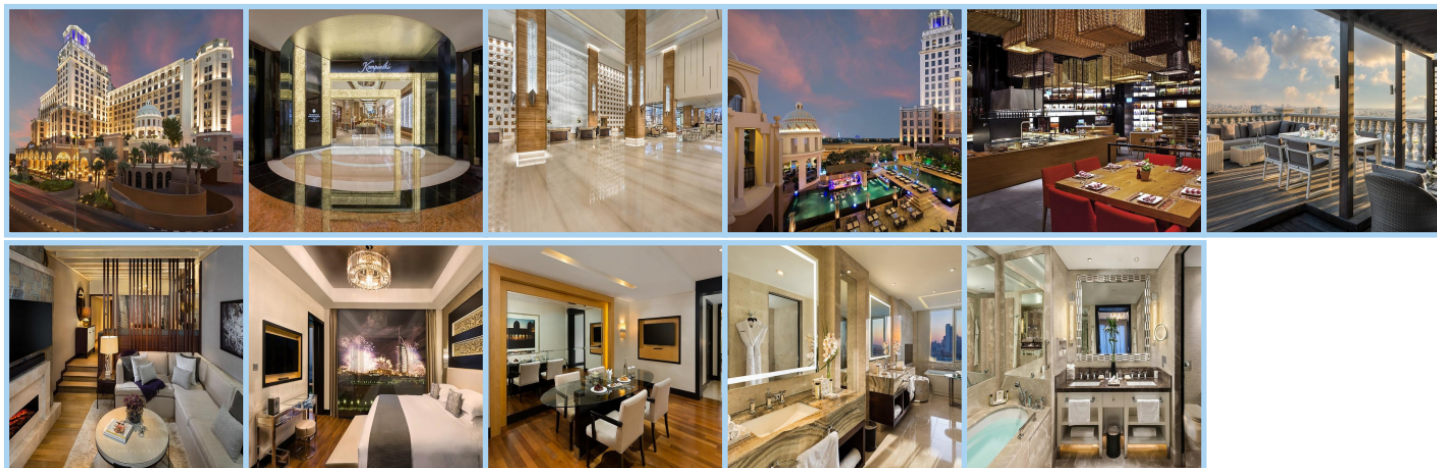

## KEMPINSKI HOTEL MALL OF THE EMIRATES \*\*\*\*\*

**Destinace: Emiráty - DUBAI**

Kempinski Hotel Mall of the Emirates je luxusní hotel propojený s populárním obchodním centrem Mall of the Emirates, což poskytuje pohodlný přístup k nákupům a zábavě přímo z hotelu. Tento hotel se nachází v těsné blízkosti centra Dubaje, dubajské mariny a slavného ostrova Palm Jumeirah. Stanice metra Mall of the Emirates je vzdálena pouhých 5 minut chůze, což hostům umožňuje snadný přístup k dalším částem města.

V rámci gastronomického zážitku hotel nabízí několik kvalitních restaurací. Restaurace „Salero Tapas and Bodega“ ve španělském stylu podává tradiční španělské pokrmy a domácí sangrii. Tato restaurace pořádá pravidelné akce pět dní v týdnu, některé z nich jsou zpoplatněné. „Aspen by Kempinski“ je lobby lounge a restaurace, kde si hosté mohou vychutnat sendviče, dorty, kávu a menu „a la carte“. Tato restaurace nabízí speciální nabídky snídaní, obědů a večeří, které mohou být také zpoplatněny. Pro milovníky arabské kuchyně je tu restaurace „Olea“, která servíruje jídla z 6 národů – Sýrie, Palestiny, Jordánska, Severního Turecka, Libanonu a Kypru.

Hotel také nabízí bar „Noir Cocktail Lounge and Bar“, kde si hosté mohou vychutnat koktejly, asijskou a latinskoamerickou kuchyni. Kempinski Hotel Mall of the Emirates se rovněž pyšní vynikajícími wellness službami, včetně spa s širokou nabídkou procedur, posilovny a beauty salonu „Maison de Joelle“, který nabízí kadeřnické služby, pedikúru, manikúru a další.

Pro ty, kteří hledají odpočinek a zábavu, hotel disponuje dvěma bazény, barem u bazénu a terasou s krásným výhledem. Některé služby v tomto hotelu mohou být zpoplatněny. Kempinski Hotel Mall of the Emirates je ideální volbou pro ty, kteří chtějí zažít luxus a pohodlí v srdci Dubaje s přístupem k nákupům a zábavě.