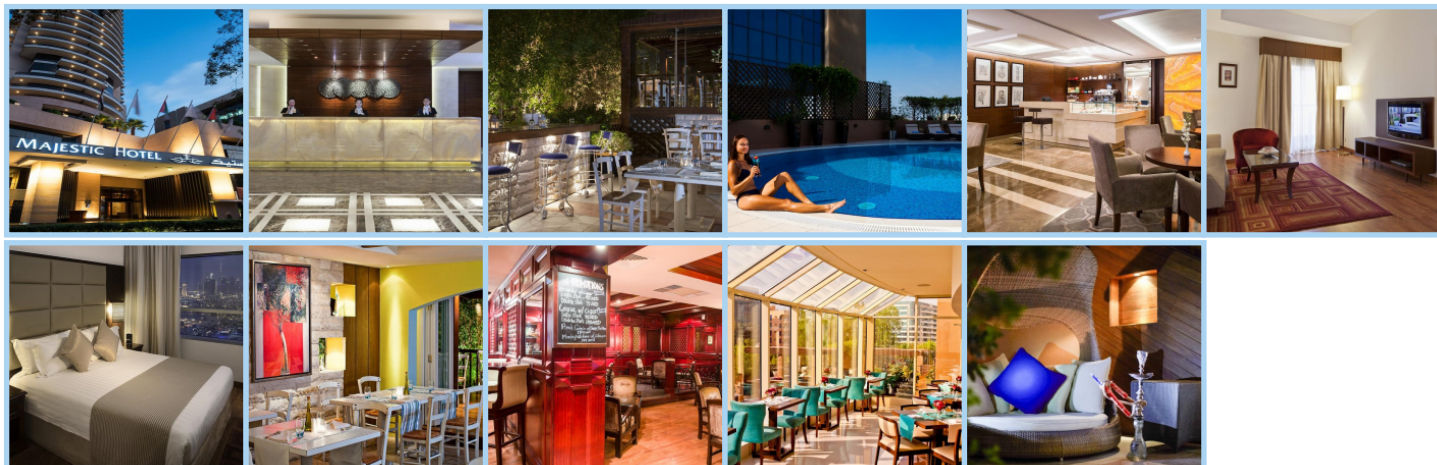

## MAJESTIC CITY RETREAT HOTEL \*\*\*\*

Destinace: Emiráty - DUBAI

Majestic Hotel Tower je situován ve čtvrti Bur Dubai se snadným přístupem do ulice Sheikh Zayed Road, jen 15 minut od Mezinárodního letiště v Dubaji a pěší vzdálenosti od stanice metra Al Fahidi. Hotel Majestic Tower disponuje 292 klimatizovanými pokoji, které jsou vybaveny TV s plochou obrazovkou s mezinárodními satelitními programy, Wifi připojením, minibarem, trezorem, setem na přípravu kávy a čaje. Hotel disponuje restaurací "Elia Greek" servírující řeckou kuchyni. Tato restaurace je otevřena každý den od 19:00-23:30. Hlavní restaurací hotelu je "Tirquaz Bistro and Garden Lounge" servírující mezinárodní kuchyni. Tato restaurace je umístěna vedle bazénu a je otevřena denně od 06:30 do půlnoci. Dále hotel disponuje restaurací "Miss Wang" servírující asijskou kuchyni. Součástí této restaurace je karaoke místnost a živá hudba. Restaurace je otevřena denně od 18:30 do 03:00. Hotel Majestic Tower také disponuje sport barem "Barrels Sports Arena". Tento bar nabízí nápoje i občerstvení a disponuje velkými TV obrazovkami. Hotel také disponuje místností "Room 108 Cigar Lounge" disponující nabídkou doutníků z celého světa a sklenkou alkoholu. V hotelu hosté mohou využít také kavárnu "Lavazza Lobby Cafe" servírující kávu, čerstvé pečivo a dezerty. Hotel disponuje halou pro hostiny, která má kapacitu 140 míst k sezení. Dále hotel disponuje konferenční místností s kapacitou 30 míst k sezení a konferenční místností s kapacitou 8 míst k sezení. Dále hotel disponuje bazénem, posilovnou, saunou, parní místností a kadeřnictvím "Le Michel". Některé služby v tomto hotelu mohou být zpoplatněny.