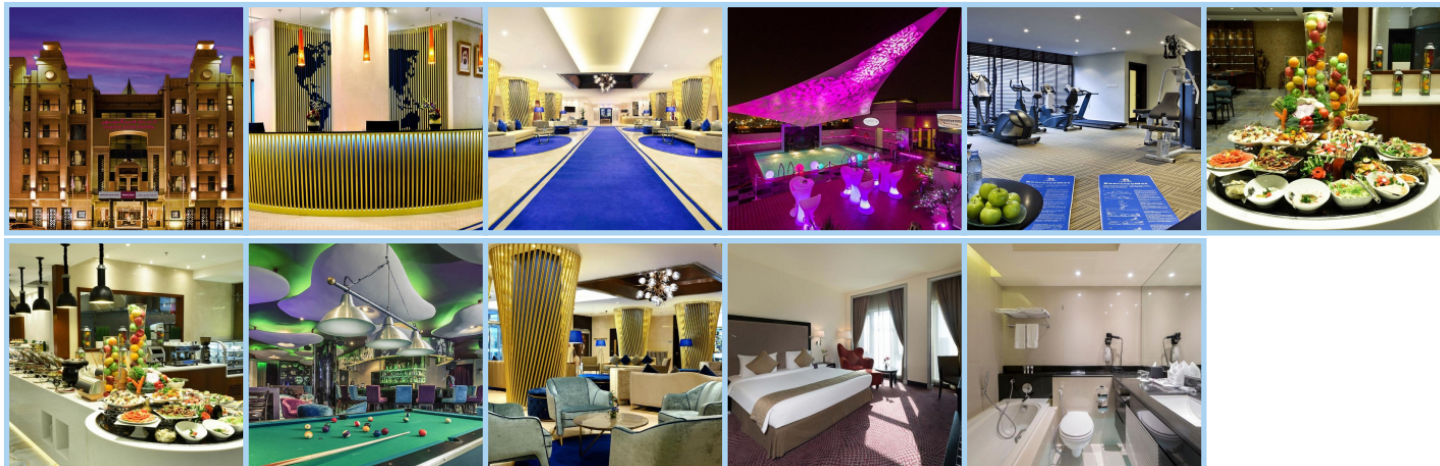

MERCURE GOLD HOTEL AL MINA ROAD DUBAI ****

Destinace: Emiráty - DUBAI

Mercure Gold Hotel Al Mina Road Dubai se nachází na strategickém místě pouhých 10 minut chůze od pláže a v blízkosti dálnice Sheikh Zayed Road, což zajišťuje snadný přístup k hlavním atrakcím Dubaje. Mezinárodní letiště Dubai je vzdáleno 20 minut jízdy autem. Hotel leží 4 km od Dubajského muzea, 7 km od ikonického mrakodrapu Burj Khalifa a pouhých 12 minut jízdy od přírodní rezervace Ras Al Khor.

Tento čtyřhvězdičkový hotel disponuje 184 klimatizovanými pokoji, které jsou navrženy pro pohodlí hostů. Každý pokoj je vybaven TV s plochou obrazovkou, Wi-Fi připojením, minibarem, setem na přípravu kávy a čaje, trezorem a vlastní koupelnou. Některé pokoje navíc nabízejí set na žehlení a pracovní stůl. Hotel nabízí jak pokoje pro kuřáky, tak pro nekuřáky, aby vyhověl individuálním preferencím hostů.

Mercure Gold Hotel Al Mina Road Dubai disponuje dvěma restauracemi, které uspokojí různé chutě. Restaurace „Senses“ nabízí pestrý výběr pokrmů mezinárodní kuchyně, zatímco „Temptations Bistro and Temptations“ servíruje autentickou indickou kuchyni. Hosté si mohou také vychutnat večer v baru „The Liquid Lounge“, který nabízí živou hudbu, několik obrazovek pro sledování sportovních přenosů, kulečnick, šipky a široký výběr osvěžujících nápojů.

Pro obchodní a společenské události je k dispozici konferenční místnost. Mezi další služby hotelu patří směnárna, parkoviště a venkovní bazén, ideální pro relaxaci po dni stráveném objevováním města. Některé služby mohou být zpoplatněny.

Mercure Gold Hotel Al Mina Road Dubai je perfektní volbou pro hosty hledající komfortní a cenově dostupné ubytování s dobrou dostupností k nejvýznamnějším atrakcím Dubaje. S bohatým vybavením a vysokým standardem služeb poskytuje ideální základnu jak pro turisty, tak pro obchodní cestující.

Aktuální počasí

27 °C

26 °C

Informace o hotelu

Denní bar

Školící místnost

Parkoviště v dosahu