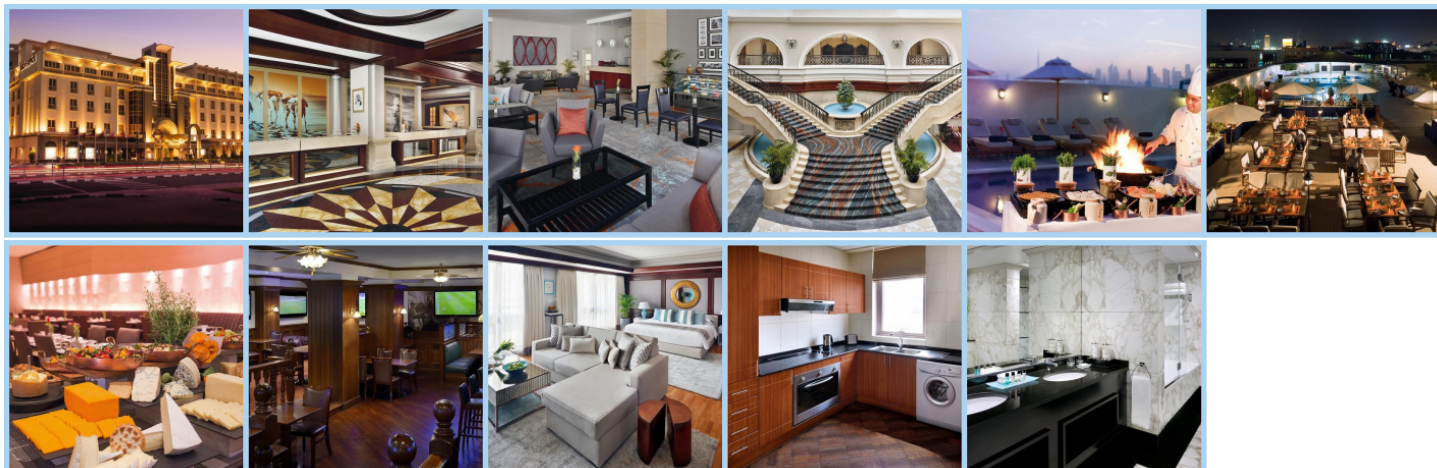

MÖVENPICK HOTEL BUR DUBAI ****

Destinace: Emiráty - DUBAI

Hotel Mövenpick and Apartments Bur Dubai se nachází blízko nákupních center a atrakcí v centrální podnikatelské čtvrti Oud Metha v Bur Dubai. Hotel disponuje 255 pokoji a 57 apartmány, které jsou vybaveny kuchyní a až 3 ložnicemi. Všechny pokoje disponují LCD TV, Wi-fi připojením, setem na přípravu kávy a čaje, minibarem, vlastním sociální zařízením a výhledem na město. Hotel Mövenpick disponuje 5 stravovacími zařízeními (restaurace, bar, kavárna atd.). Kavárna "Lobby Café" je umístěna v lobby hotelu a servíruje svým hostům různé druhy čajů, kávy, koktejlů a dortů. Hotel dále disponuje indickou restaurací "Chutneys" servírující kořeněné a aromatické pokrmy severoindické kuchyně. Tato restaurace vyžaduje "dresscode" v podobě minimálně ležérního oblečení. Hosté mohou také využít bufetové restaurace jménem "Fountain", kde se servírují klasické pokrmy z Evropy, Asie a Arábie. V této restauraci se servírují snídaně, obědy a večeře. Dále hotelu disponuje barem "Somersets" zařízeném v anglickém stylu, kde mohou hosté sledovat sport na 13 obrazovkách s vysokým rozlišením. Bar servíruje svým hostům veškeré nápoje, malé občerstvení i burgery. Hosté také mohou využít "Poolhouse", který je umístěn vedle bazénu na střeše hotelu disponující výběrem malého občerstvení, nápojů a zmrzliny. Hotel svým hostům nabízí i zázemí pro pracovní jednání, prezentace atd., disponuje 4 konferenčními místnostmi. Dále disponuje tanečním sálem a terasou. Mezi další služby hotelu k využití svými hosty patří střešní bazén, posilovna a salon krásy zahrnující např. péči o nehty, kadeřnické služby. Salon je otevřen od 09:00 do 21:00. Některé služby v tomto hotelu mohou být zpoplatněny.