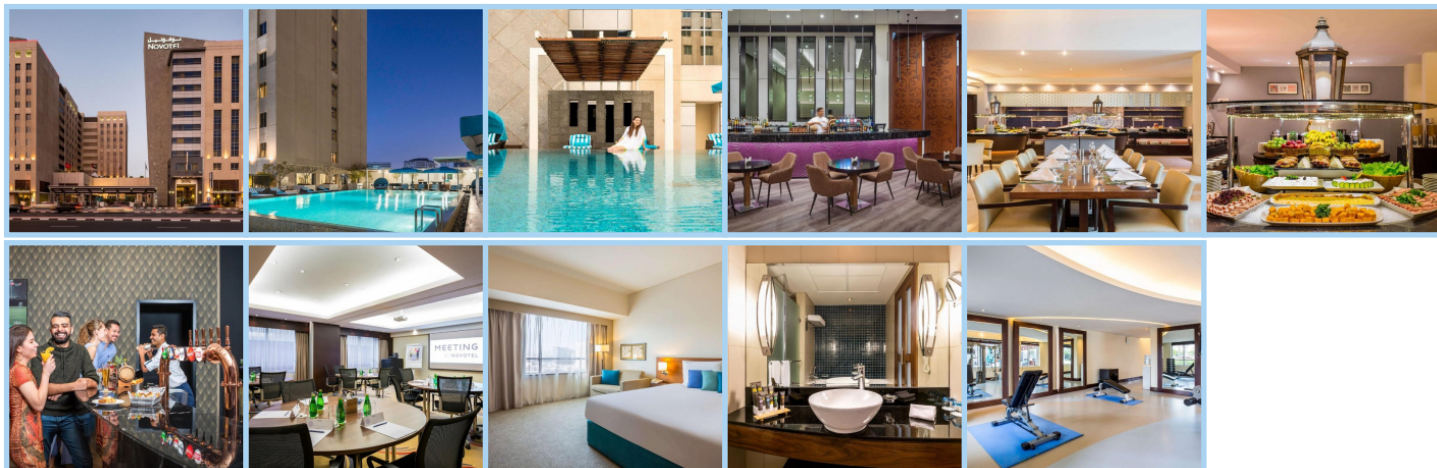

## NOVOTEL DEIRA CITY CENTRE \*\*\*\*\*

Destinace: Emiráty - DUBAI

Novotel Deira City Centre a Novotel Deira Creekside Dubai se nacházejí v srdci obchodní a komerční čtvrti Deira v Dubaji, což je ideální místo pro turisty i obchodní cestující. Oba hotely nabízí moderní komfort s celkovým počtem 376 pokojů a suites, což zahrnuje 188 pokojů v každém z hotelů. Hosté si mohou užívat širokou škálu služeb, včetně restaurací, barů, konferenčních místností, fitness center a bazénů, které zaručují maximální pohodlí během pobytu.

Hotel Novotel Deira City Centre je jen kousek od obchodního centra „City Centre Deira Mall“ a nabízí výborný přístup k dalším hlavním turistickým a obchodním lokalitám v Dubaji. Pro hosty jsou k dispozici moderně zařízené pokoje vybavené LCD TV, minibarem, internetovým připojením, setem na přípravu kávy a čaje a vlastními koupelnami s vysoušečem vlasů. Hotel disponuje několika restauracemi, včetně „Bistro Domino“ s francouzskou kuchyní, „Tala Semplice“ s pokrmy středozevní kuchyně a kavárnou „Tala Cafe“, která nabízí různé druhy pečiva a kávy. K dispozici jsou také bary „Breeze Bar“ a „Vertigo“, kde si můžete vychutnat nápoje a malé občerstvení.

Novotel Deira Creekside Dubai, který se nachází v blízkosti Dubajského mezinárodního letiště, také nabízí moderní komfort a kvalitní vybavení. V tomto hotelu mohou hosté využít teplotně řízený venkovní bazén, posilovnu otevřenou 24 hodin denně a bezplatné parkování. K dispozici je také bezdrátové připojení k internetu a 24hodinový Web Corner pro obchodní i rekreační účely.

Oba hotely jsou ideální pro obchodní cestující i turisty, díky blízkosti k městským atrakcím jako je Dubai Creek, zlatý a kořeněný trh, nebo Burj Khalifa. Pro firemní účely jsou k dispozici konferenční místnosti s kapacitou pro 40 hostů, které zajišťují vhodné prostředí pro pracovní setkání a prezentace.