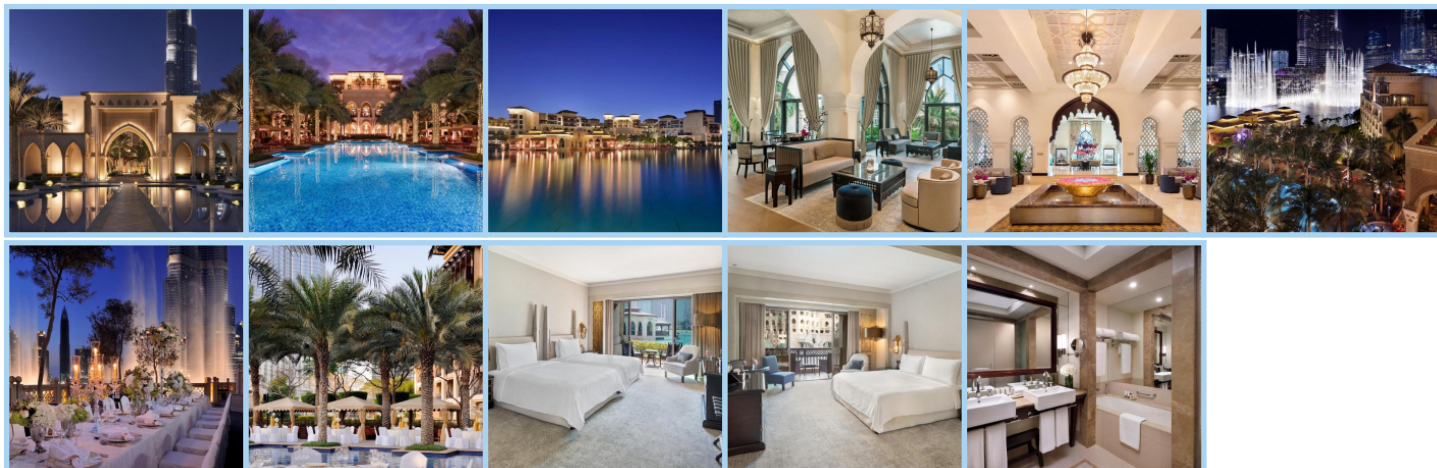

PALACE DOWNTOWN *****

Destinace: Emiráty - DUBAI

Palace Downtown je luxusní hotel, který se nachází jen pár minut od obchodního centra Dubai Mall. Tento elegantní hotel je součástí prestižní rezidence a nabízí dechberoucí výhled na dubajskou fontánu a jezero, které obklopuje ikonický mrakodrap Burj Khalifa. Hotel disponuje 242 klimatizovanými pokoji, které jsou vybaveny moderními technologiemi, jako je Wi-Fi připojení k internetu, TV s plochou obrazovkou, dokovací stanice pro iPod, minibar, set na přípravu kávy a čaje, pracovní stůl a vlastní sociální zařízení.

Palace Downtown nabízí svým hostům širokou nabídku kvalitních restaurací. Restaurace „Asado“ je tradiční steakhouse, který servíruje pokrmy argentinské kuchyně. Další restaurací je „Thiptara“, která nabízí autentické thajské pokrmy a je obklopena krásným jezerním prostředím Burj. Restaurace „Ewaan“ se specializuje na arabskou kuchyni, kde si hosté mohou vychutnat bohaté a chutné pokrmy. Pro odpočinek a relaxaci jsou k dispozici 2 salony: „Buhayra Lounge“ nabízí různé druhy vodní dýmky a nápojů, a „Al Bayt“ je ideální pro ty, kteří si chtějí užít šálek kvalitní kávy nebo čaje v klidném prostředí.

Pro ty, kteří hledají noční zábavu, je zde klub „Fai“, který disponuje verandou a je otevřen od 17:00 do půlnoci. Klub je určen pro hosty starší 21 let a poskytuje exkluzivní prostředí pro večerní posezení. Hotel dále nabízí wellness centrum, které zahrnuje vířivku, parní místnosti, masáže a procedury pro uvolnění těla a obličeje. Hosté mohou také využít moderní posilovnu a venkovní bazén pro aktivní odpočinek.

Business hosté ocení vybavené business centrum, které se nachází ve druhém patře hotelu. To nabízí vysokorychlostní internet, tiskárny, počítače a knihovnu pro příjemnou práci v klidném prostředí. Některé služby mohou být zpoplatněny. Palace Downtown je ideální volbou pro ty, kteří hledají luxusní ubytování s výjimečnými službami a nezapomenutelným výhledem na dubajské památky.