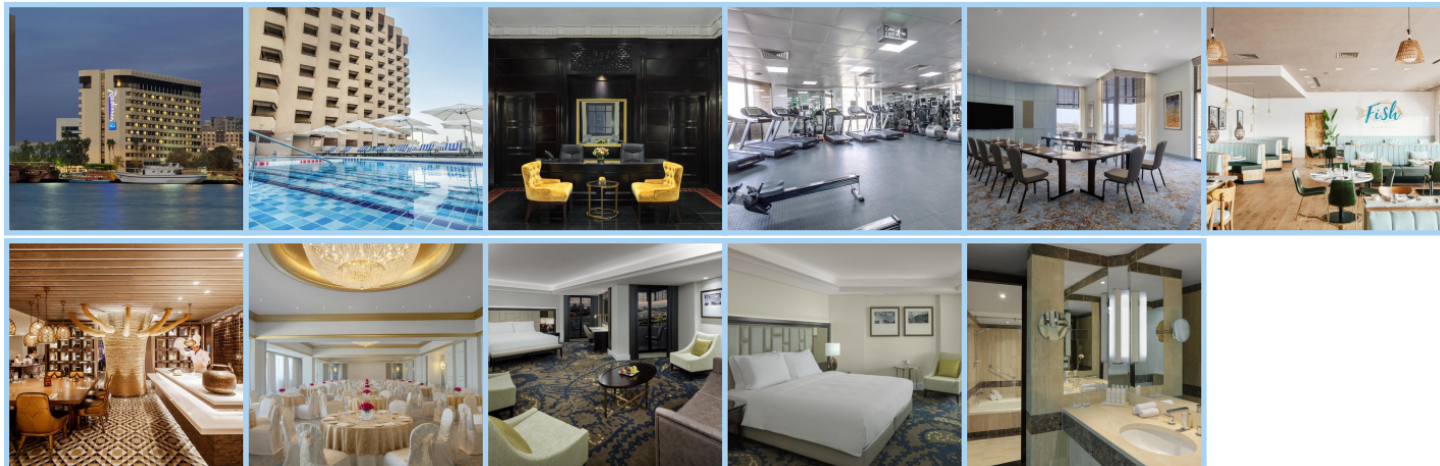

RADISSON BLU DUBAI DEIRA CREEK *****

Destinace: Emiráty - DUBAI

Hotel Radisson Blu Dubai Deira Creek je situován 7 km od Dubajského mezinárodního letiště. Hotel se nachází v čtvrti Deira Creek. Tento hotel byl postaven roku 1975 a je to klasická stavba staré Dubaje. Tato část Dubaje nabízí mnoho obchodních center a tradičních trhů. Hotel disponuje 288 klimatizovanými pokoji s vysokorychlostním připojením k internetu, TV s plochou obrazovkou, trezorem, minibarem, setem na přípravu kávy a čaje a vlastním sociálním zařízením s župany a přezůvkami. Některé pokoje disponují balkonem. Hotel Radisson Blu disponuje několika restauracemi a bary. Bufetová restaurace "Gran Iftar" servíruje emirátskou kuchyni zahrnující pokrmy ze Středozeří, Persie, Indie, Číny, Japonska a Británie. Další restaurací je "The China Club" servírující čínskou kuchyni. Tato restaurace podává svým hostům obědy a večeře. Hotel dále disponuje možností 2 hodinové večeře formou bufetu v restauraci "Al Mansour Dhow" na lodi za doprovodu hudby s nabídkou mezinárodních a arabských pokrmů a nápojů. Další restaurací je "Boulevard" servírující pokrmy moderní kuchyně formou bufetu a "A la Carte". V restauraci „Minato“ jsou podávány pokrmy japonské kuchyně. Tato restaurace je zařízena autenticky a zahrnuje teppanyaki stoly, tatami pokoje a sushi bar. Dále hotelu disponuje perskou restaurací „Shabestan“ a cukrárnou „Boulevard Gourmet“ otevřenou denně od rána do večera. Hotel nabízí také svým hostům 4 bary. Bar „Up on the tenth“ umístěn v 10. patře hotelu, kde hosté mohou využít nabídky různých koktejlů za doprovodu jazzové hudby. Dalším barem je „Marbles lobby bar“ umístěn v lobby hotelu nabízející variaci koktejlů a vín za doprovodu živé hudby. Hotel dále disponuje barem „Ku-Bu“ a barem „Blu2o“ vedle bazénu. Hotel disponuje také posilovnou, bazénem, 12 konferenčními místnostmi a 2 tanečními sály. Některé služby v tomto hotelu mohou být zpoplatněny.