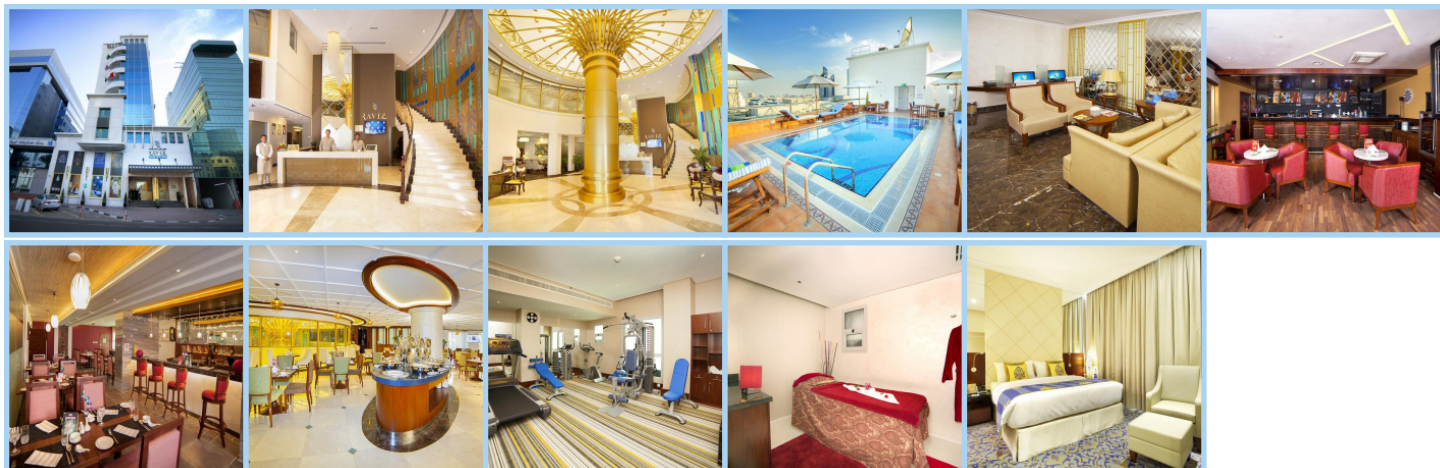

RAVIZ CENTER POINT HOTEL ****

Destinace: Emiráty - DUBAI

Raviz Center Point Hotel se nachází v ideální lokalitě pouhých 300 metrů od stanice metra Burjuman a v těsné blízkosti nákupního centra Burjuman Mall. Okolí hotelu nabízí širokou škálu restaurací, obchodů a tradičních bazarů. Díky své strategické poloze je mezinárodní letiště Dubaj vzdáleno pouze 10 minut jízdy autem, což z něj činí ideální místo jak pro obchodní cestující, tak pro turisty.

Hotel disponuje 109 prostornými a plně klimatizovanými pokoji a apartmány, které jsou vybaveny moderními prvky zajišťujícími maximální komfort. Pokoje zahrnují minibar, pohodlné postele, satelitní televizi, Wi-Fi připojení, telefon, psací stůl a plně vybavené koupelny, které splní očekávání i těch nejnáročnějších hostů.

K dispozici je venkovní bazén s letní terasou, ideální pro relaxaci pod dubajským sluncem. Gastronomické zážitky zajišťuje několik restaurací: celodenně otevřený bufet "Taste", kavárna "Metro Cafe" nabízející čaj, kávu a zákusky, a pub "Elevens" s nabídkou steaků a evropsko-indické kuchyně. Restaurace "Oriental" se specializuje na asijskou kuchyni, která oslní paletou chutí a vůní. Pro milovníky nočního života hotel nabízí taneční klub "Jhom", kde si můžete užít indickou hudbu, choreografie a kulturní vystoupení.

Další služby zahrnují fitness centrum, Spa centrum s masážemi a kadeřnický salón, které přispívají k pohodlí a relaxaci hostů. Některé služby mohou být zpoplatněny. Hotel Raviz Center Point je skvělou volbou pro hosty hledající komfortní ubytování, skvělou dostupnost a široké možnosti zábavy v centru Dubaje.