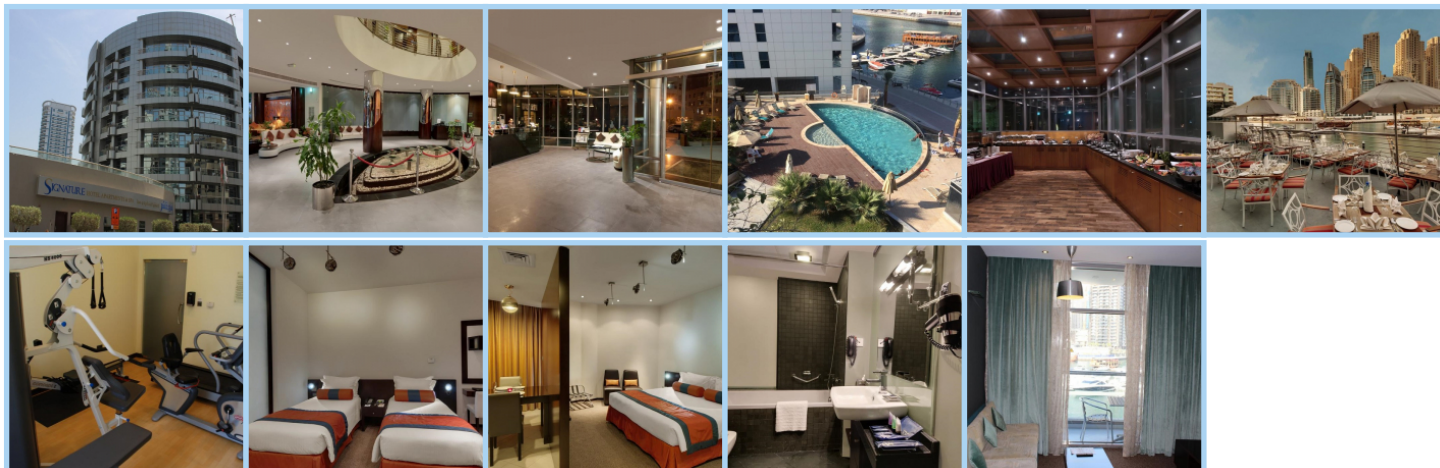

SIGNATURE HOTEL APARTMENTS AND SPA MARINA ****

Destinace: Emiráty - DUBAI

Hotel Signature Apartments and Spa - Marina je situován přibližně 10 minut chůze od pláže. Nákupní centrum Mall of the Emirates je vzdáleno od hotelu 15 minut jízdy. Marina je vzdálena od hotelu 5 minut jízdy. Tento hotel disponuje 95 klimatizovanými pokoji. Hotelové pokoje disponují satelitní TV s plochou obrazovkou, telefonem, DVD přehrávačem, setem na přípravu kávy a čaje, trezorem, vybavenou kuchyní a vlastním sociálním zařízením. Hotel disponuje restaurací „Aura“ servírující pokrmy mezinárodní kuchyně. Hotel dále disponuje venkovním bazénem, Health Clubem s nabídkou kosmetických a léčebných procedur, posilovnou a saunou. Některé služby v tomto hotelu mohou být zpoplatněny.

Aktuální počasí

°C

°C

Informace o hotelu

Plavecký bazén

Sauna

Fitness

Restaurace