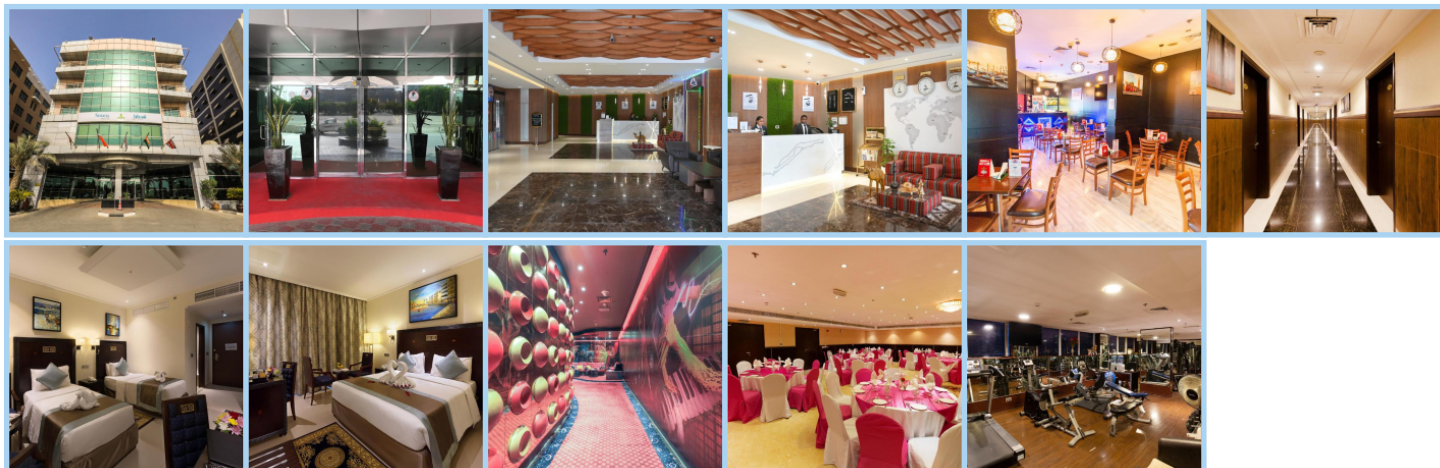

SMANA HOTEL AL RAFFA ***

Destinace: Emiráty - DUBAI

Hotel Smana Al Raffa se nachází v oblasti Bur Dubai, jen 3 km od nákupního centra Burjuman a 5 km od stanice World Trade Center. Pláž je vzdálena 10 minut jízdy autem. Hotel disponuje střešním bazénem a živým nočním klubem.

Všechny klimatizované pokoje jsou vybaveny moderním nábytkem a mají dlaždicové podlahy. Pokoje jsou vybaveny bezdrátovým internetem zdarma, trezorem, satelitní TV, elektrickým rychlovarnou konvicí, posezením a minibarem.

Hotelová restaurace je zařízena se skleněnými lustry a nabízí mezinárodní kuchyni spolu s regionálními specialitami. Quiet Lounge nabízí nápoje.

Hosté si mohou odpočinout v sauně nebo navštívit fitness centrum, které je vybaveno kardiovaskulárními zařízeními. K dispozici je také turistické informační centrum, které poskytuje informace o místních atrakcích a pomáhá s pronájmem automobilů.