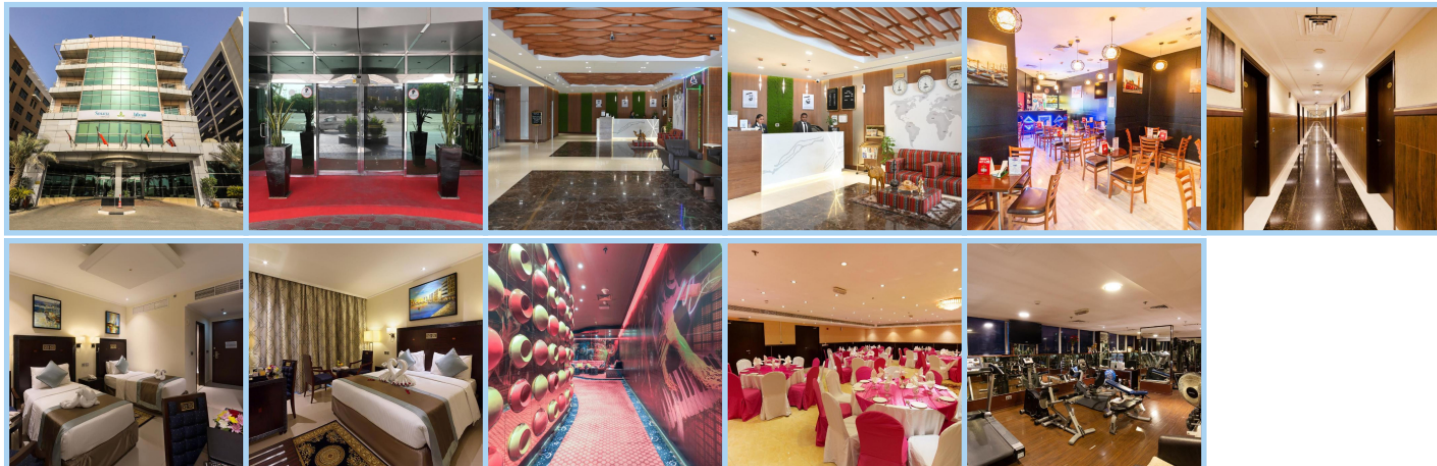

SMANA HOTEL AL RAFFA ***

Destinace: Emiráty - DUBAI

Hotel Smana Al Raffa se nachází v oblasti Bur Dubai, jen 3 km od nákupního centra Burjuman a 5 km od stanice World Trade Center. Pláž je vzdálena 10 minut jízdy autem. Hotel disponuje střešním bazénem a živým nočním klubem.

Všechny klimatizované pokoje jsou vybaveny moderním nábytkem a mají dlaždicové podlahy. Pokoje jsou vybaveny bezdrátovým internetem zdarma, trezorem, satelitní TV, elektrickým rychlovarnou konvicí, posezením a minibarem.

Hotelová restaurace je zařízena se skleněnými lustry a nabízí mezinárodní kuchyni spolu s regionálními specialitami. Quiet Lounge nabízí nápoje.

Hosté si mohou odpočinout v sauně nebo navštívit fitness centrum, které je vybaveno kardiovaskulárními zařízeními. K dispozici je také turistické informační centrum, které poskytuje informace o místních atrakcích a pomáhá s pronájmem automobilů.