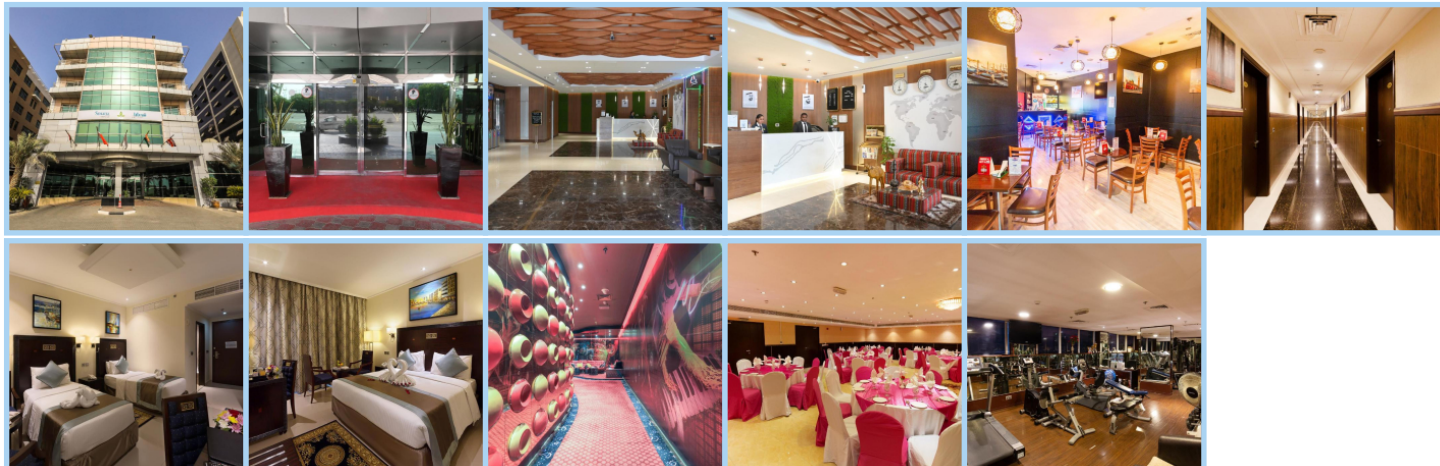

SMANA HOTEL AL RAFFA ***

Destinace: Emiráty - DUBAI

Hotel Smana Al Raffa se nachází v oblasti Bur Dubai, jen 3 km od nákupního centra Burjuman a 5 km od stanice World Trade Center. Pláž je vzdálena 10 minut jízdy autem. Hotel disponuje střešním bazénem a živým nočním klubem.

Všechny klimatizované pokoje jsou vybaveny moderním nábytkem a mají dlaždicové podlahy. Pokoje jsou vybaveny bezdrátovým internetem zdarma, trezorem, satelitní TV, elektrickým rychlovarnou konvicí, posezením a minibarem.

Hotelová restaurace je zařízena se skleněnými lustry a nabízí mezinárodní kuchyni spolu s regionálními specialitami. Quiet Lounge nabízí nápoje.

Hosté si mohou odpočinout v sauně nebo navštívit fitness centrum, které je vybaveno kardiovaskulárními zařízeními. K dispozici je také turistické informační centrum, které poskytuje informace o místních atrakcích a pomáhá s pronájmem automobilů.