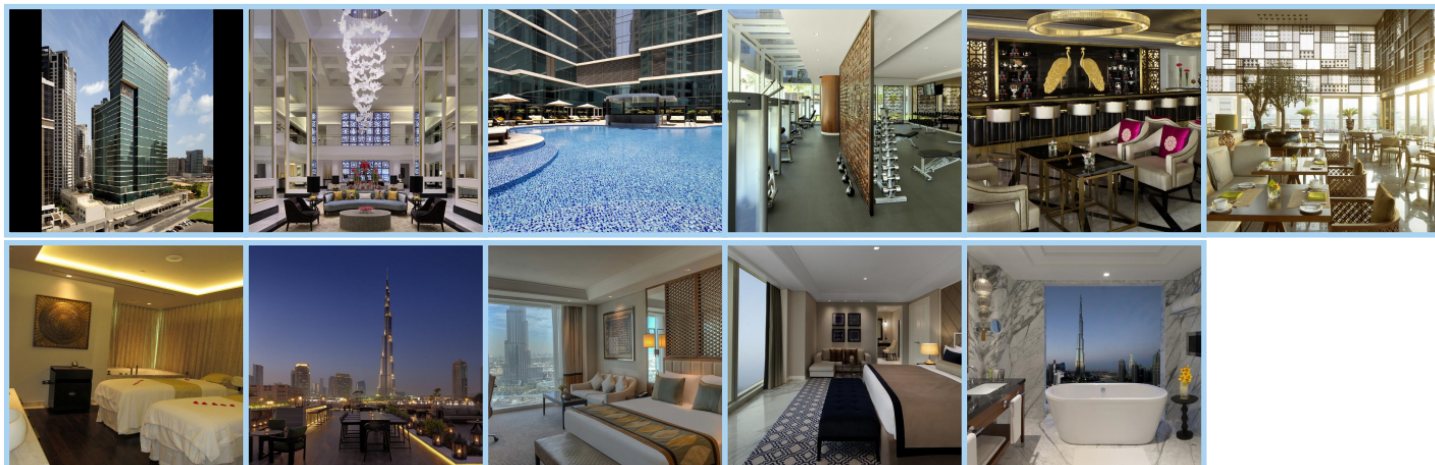

TAJ DUBAI *****

Destinace: Emiráty - DUBAI

Hotel Taj Dubai je situován v okolí budovy Burj Khalifa a nachází se také přibližně 5 minut od oblasti Downtown a nákupního centra Dubai Mall. mezinárodní letiště Dubaj se nachází 15 km od hotelu. V těsné blízkosti od hotelu nalezneme Palm Jumeirah a Dubajskou Fontánu. Tento hotel disponuje několika typy pokojů, které disponují výhledem na Burj Khalifa nebo na město. Všechny pokoje disponují klimatizací, možností využití kyvadlové dopravy, TV s plochou obrazovkou, telefonem, Wi-Fi připojením, sezením, pracovní plochou a vlastním sociálním zařízením. Hotel dále svým hostům nabízí restaurace a bary. Restaurace "Tesoro" servíruje pokrmy z celého světa. Tato restaurace podává snídaně formou bufetu, zatímco obědy a večeře jsou podávány "A la Carte". Hosté mohou využít terasy s výhledem na Burj Khalifa či město. Restaurace "Bombay Brasserie" servíruje indickou kuchyni s otevřenou kuchyní a barem koncipovaným do botanického stylu. Tato restaurace podává svým hostům večeře. Dále hotel disponuje restaurací "Miss Tess" zaměřenou na pouliční asijské jídlo. Hotel disponuje barem jménem "Byzantium Lounge". Hotel disponuje dále restaurací „The Eloquent Elephant“ umístěnou v lobby hotelu. Tato restaurace servíruje pokrmy mezinárodní a britské kuchyně. Hotel má také salonek „Treehouse“ umístěn na střeše hotelu s terasou, disponující nabídkou čerstvých nápojů, ochucených likérů a vlastní výrobou sirupů. Hotel svým hostům nabízí k využití 3 konferenční místnosti, taneční sál, místnost pro pořádání různých akcí. Hotel disponuje také zázemím pro relaxaci. Hosté mají možnost využít hotelového bazénu a Spa „Jiva“ disponující nabídkou masáží, různých procedur a zkrášlovacích terapií. Některé služby v tomto hotelu mohou být zpoplatněny.

Aktuální počasí

29 °C

32 °C

Informace o hotelu

Denní bar

Školící místnost

Plavecký bazén

Masáže