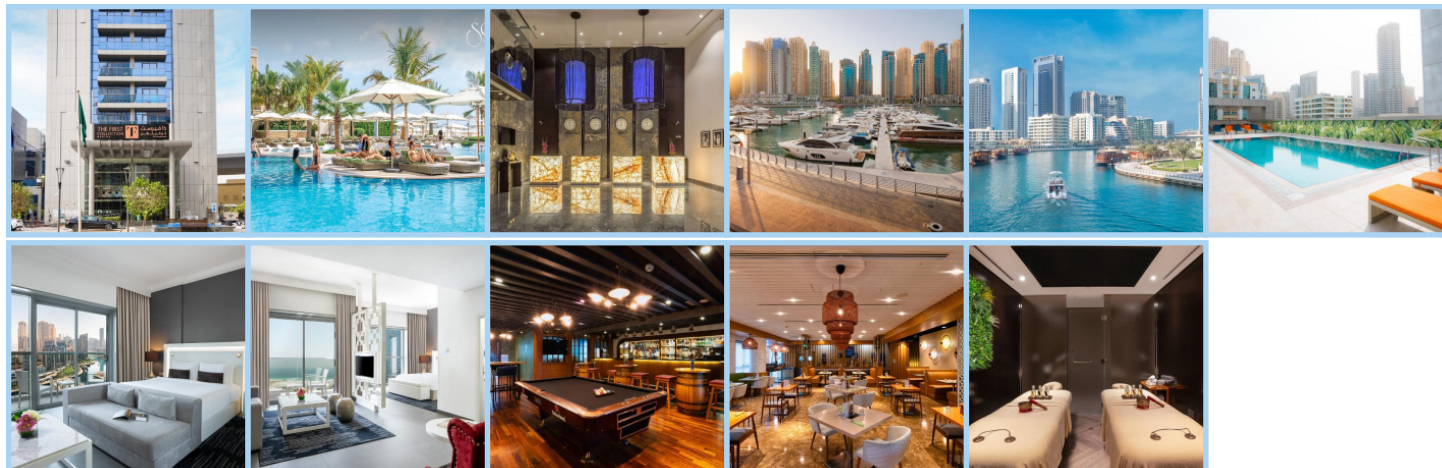

THE FIRST COLLECTION MARINA ****

Destinace: Emiráty - DUBAI

Hotel The First Collection Marina je exkluzivní hotel, který nabízí úchvatné výhledy na Arabské moře a Dubajskou marinu.

Hosté ubytovaní v tomto hotelu mají možnost využít Soluna Restaurants a Beach Club na Palmě za příplatek. Hotel zajišťuje bezplatnou kyvadlovou dopravu na nákupní centra a na stanici metra DMCC. Bezdrátové připojení k internetu je k dispozici zdarma po celém areálu hotelu.

Pro odpočinek mohou hosté využít hotelové wellness služby, jako je lázeň, sauna a parní místnost. K dispozici je také posilovna a venkovní bazén.

Stanice tramvaje Dubai Tram a metro DMCC jsou vzdáleny pouze 10 minut chůze. Mezinárodní letiště v Dubaji je vzdáleno 30 minut a parkování je k dispozici přímo na místě.