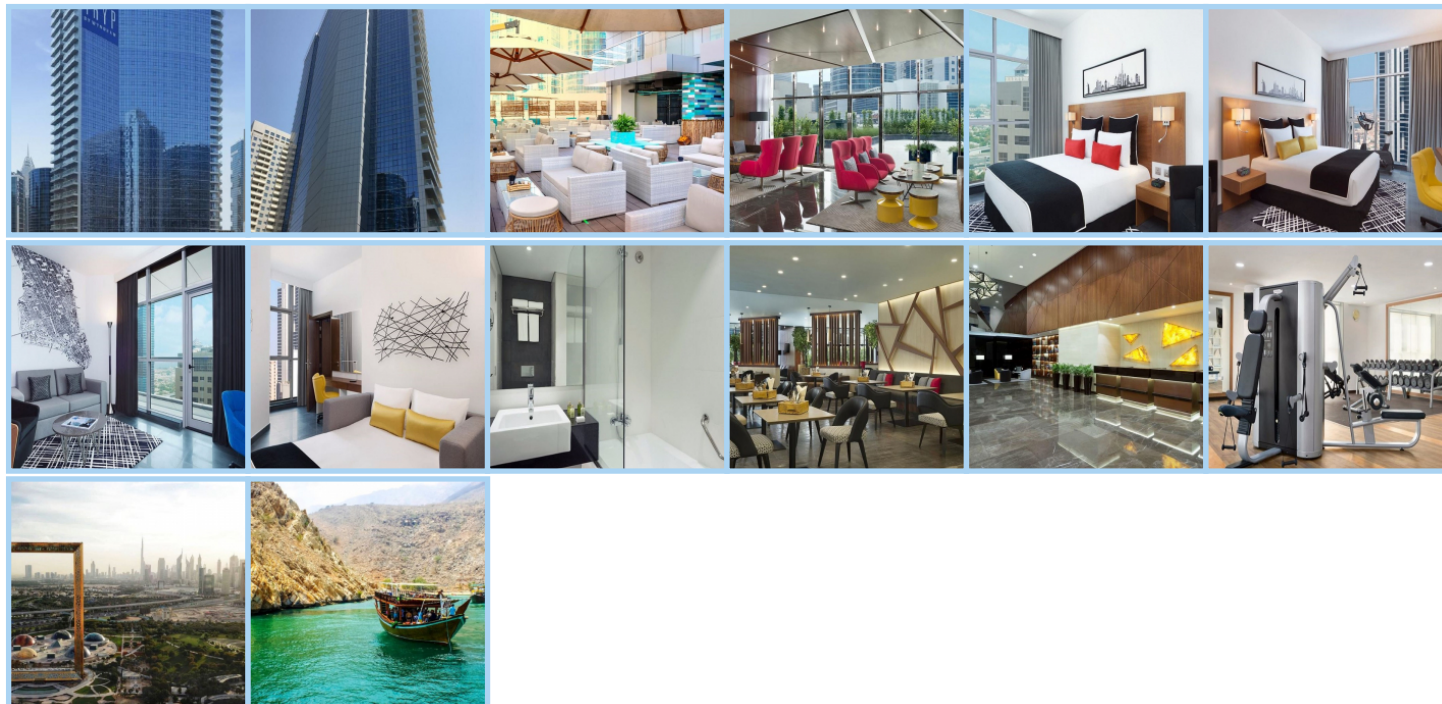

TRYP BY WYNDHAM DUBAI ****

Destinace: Emiráty - DUBAI

TRYP by Wyndham je moderní hotel situovaný v oblasti Barsha Heights, který nabízí široký výběr komfortních pokojů. Hotel se zaměřuje na poskytování kvalitního ubytování a vynikajících služeb pro jak obchodní, tak rekreační cestovatele. Hosté si mohou vybrat z několika typů klimatizovaných pokojů, včetně standardních TRYP Room, Twin Room, VYP Room, Family Room a Premium Suite, přičemž pokoje označené jako „VYP“ se nacházejí ve vyšších patrech a nabízejí lepší výhled. Všechny pokoje jsou vybaveny moderním nábytkem, vlastní koupelnou, TV, WiFi, minibarem, trezorem a setem na přípravu čaje a kávy, což zajišťuje pohodlný a relaxační pobyt.

Hotelová nabídka zahrnuje restaurace a bary, které uspokojí chuťové buňky každého hosta. Local Social Kitchen & Bar nabízí širokou nabídku místních a mezinárodních pokrmů, zatímco L!QD a BarBary se zaměřují na trendy koktejly a příjemné večerní posezení. TRYP by Wyndham rovněž nabízí řadu dalších služeb, včetně bezplatného Wi-Fi ve veřejných prostorách, bazénu se sluneční terasou, posilovny pro milovníky aktivního odpočinku a konferenční místnosti pro ty, kteří cestují za pracovními účely. Pro maximální pohodlí hostů je k dispozici 24hodinová recepce a soukromé parkoviště. Hotel je ideálně umístěn pouze 600 metrů od stanice metra Dubai Internet City, což zajišťuje snadný přístup k hlavním obchodním a turistickým atrakcím Dubaje.

Aktuální počasí

30 °C

28 °C

Informace o hotelu

Kavárna

Denní bar

Letní terasa