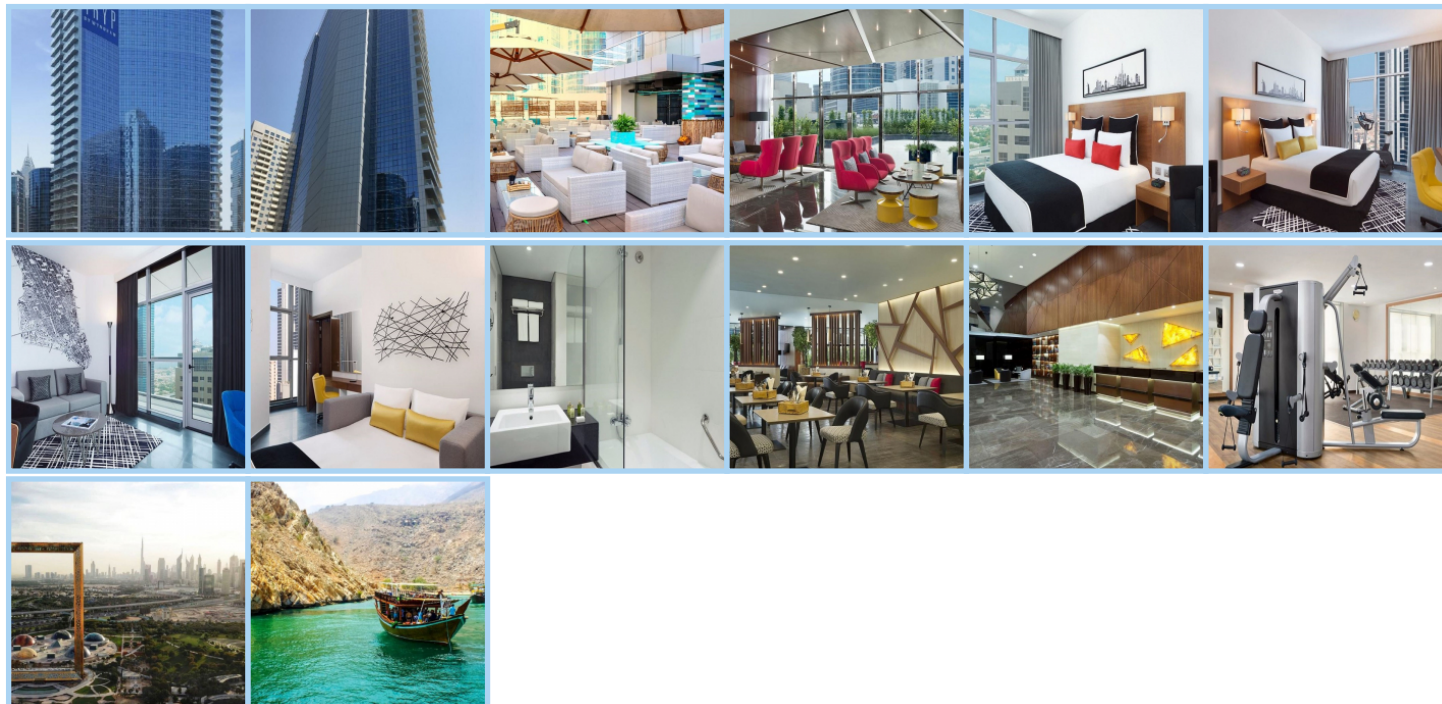

**TRYP BY WYNDHAM DUBAI \*\*\*\***

**Destinace: Emiráty - DUBAI**

TRYP by Wyndham je moderní hotel situovaný v oblasti Barsha Heights, který nabízí široký výběr komfortních pokojů. Hotel se zaměřuje na poskytování kvalitního ubytování a vynikajících služeb pro jak obchodní, tak rekreační cestovatele. Hosté si mohou vybrat z několika typů klimatizovaných pokojů, včetně standardních TRYP Room, Twin Room, VYP Room, Family Room a Premium Suite, přičemž pokoje označené jako „VYP“ se nacházejí ve vyšších patrech a nabízejí lepší výhled. Všechny pokoje jsou vybaveny moderním nábytkem, vlastní koupelnou, TV, WiFi, minibarem, trezorem a setem na přípravu čaje a kávy, což zajišťuje pohodlný a relaxační pobyt.

Hotelová nabídka zahrnuje restaurace a bary, které uspokojí chuťové buňky každého hosta. Local Social Kitchen & Bar nabízí širokou nabídku místních a mezinárodních pokrmů, zatímco L!QD a BarBary se zaměřují na trendy koktejly a příjemné večerní posezení. TRYP by Wyndham rovněž nabízí řadu dalších služeb, včetně bezplatného Wi-Fi ve veřejných prostorách, bazénu se sluneční terasou, posilovny pro milovníky aktivního odpočinku a konferenční místnosti pro ty, kteří cestují za pracovními účely. Pro maximální pohodlí hostů je k dispozici 24hodinová recepce a soukromé parkoviště. Hotel je ideálně umístěn pouze 600 metrů od stanice metra Dubai Internet City, což zajišťuje snadný přístup k hlavním obchodním a turistickým atrakcím Dubaje.