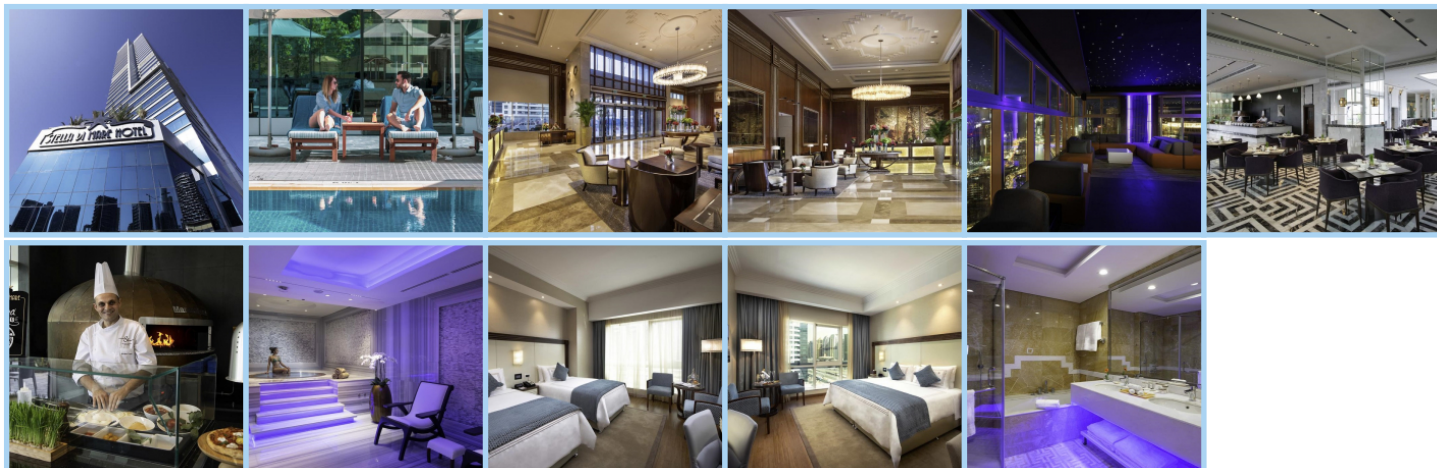

STELLA DI MARE DUBAI MARINA HOTEL *****

Destinace: Emiráty - DUBAI

Hotel Stella Di Mare Dubai Marina se nachází v živé dubajské čtvrti Dubai Marina, pouze 10 minut chůze od pláže JBR, což ho činí ideálním místem pro ty, kteří chtějí vychutnat pobyt u moře i v centru městské zábavy. Tento moderní hotel v art deco stylu nabízí komfortní a elegantní ubytování se širokou nabídkou služeb. Hosté mohou využívat bezplatné Wi-Fi připojení a venkovní bazén, a navíc hotel poskytuje bezplatnou kyvadlovou dopravu na pláž JBR a do nákupního centra Dubai Marina Mall.

Hotel Stella Di Mare Dubai Marina nabízí prostorné pokoje vybavené psacím stolem, TV s plochou obrazovkou, vlastní koupelnou, kávovarem, klimatizací a šatní skříní. Některé pokoje mají navíc úchvatný výhled na město, což hostům přináší příjemný zážitek z pobytu.

Díky své výborné poloze, kvalitnímu servisu a širokému spektru stravovacích a relaxačních možností je Stella Di Mare Dubai Marina ideální volbou pro každého, kdo hledá komfortní pobyt v srdci Dubaje.

Aktuální počasí