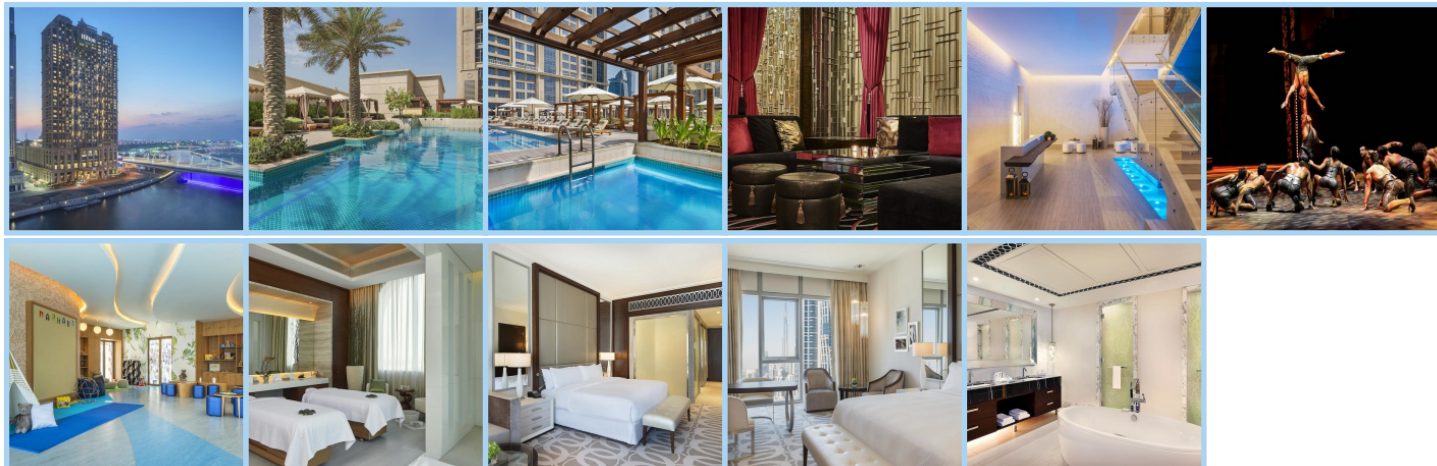

HILTON DUBAI AL HABTOOR CITY *****

Destinace: Emiráty - DUBAI

Hilton Dubai Al Habtoor City

Hotel se nachází mimo rušnou silnici Sheikh Zayed Road a nabízí klidnou polohu v blízkosti břehů dubajského vodního kanálu, v blízkosti centra Dubaje, Světového obchodního centra, nákupního centra Dubai Mall, Burj Khalifa a opery v Dubaji. Díky blízkosti stanice metra nabízí výborné spojení s celou Dubají.

V hotelu je bezplatné Wi-Fi v pokojích a ve veřejných prostorách, na ploše 4000 m². se nachází Elixir Spa, dále tenisová akademie a 24hodinová posilovna, 15 zasedacích místností na ploše 1 425 m². taneční sál se samostatným vchodem, 4 venkovní bazény, bazén pro děti, dětský klub zdarma, 9 restaurací a salonků, 24hodinová pokojová služba, Bezplatná autobusová doprava na pláž a nákupní centrum Dubai Mall.

Typ ubytování: GUEST ROOMS, SUITES, EXECUTIVE ROOMS

V hotelu je k dispozici několik barů a restaurací : 44 SPORTS BAR, BABIOLE, FIREFLY, RIBS AND BREWS, THE CAFE, THE MARKET.

<https://www3.hilton.com/en/hotels/uae/hilton-dubai-al-habtoor-city-DXBAHHI/index.html>

Aktuální počasí

27 °C

24 °C

Informace o hotelu

Kavárna

Denní bar

Pivnice

Letní terasa

Kongresový sál

Školící místnost