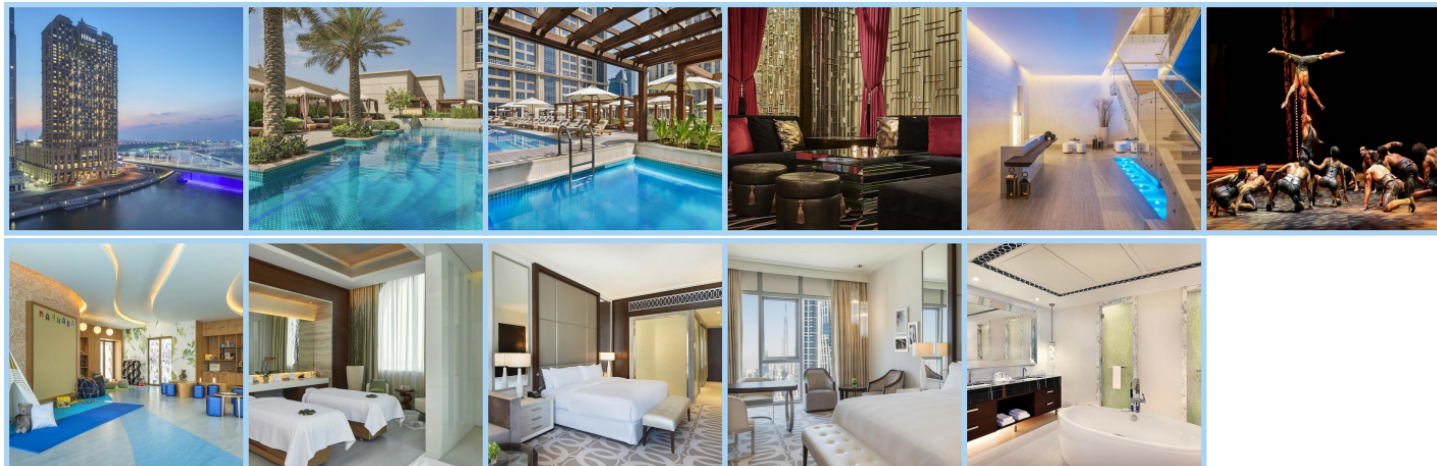

HILTON DUBAI AL HABTOOR CITY *****

Destinace: Emiráty - DUBAI

Hilton Dubai Al Habtoor City

Hotel se nachází mimo rušnou silnici Sheikh Zayed Road a nabízí klidnou polohu v blízkosti břehů dubajského vodního kanálu, v blízkosti centra Dubaje, Světového obchodního centra, nákupního centra Dubai Mall, Burj Khalifa a opery v Dubaji. Díky blízkosti stanice metra nabízí výborné spojení s celou Dubají.

V hotelu je bezplatné Wi-Fi v pokojích a ve veřejných prostorách, na ploše 4000 m². se nachází Elixir Spa, dále tenisová akademie a 24hodinová posilovna, 15 zasedacích místností na ploše 1 425 m². taneční sál se samostatným vchodem, 4 venkovní bazény, bazén pro děti, dětský klub zdarma, 9 restaurací a salonků, 24hodinová pokojová služba, Bezplatná autobusová doprava na pláž a nákupní centrum Dubai Mall.

Typ ubytování: GUEST ROOMS, SUITES, EXECUTIVE ROOMS

V hotelu je k dispozici několik barů a restaurací : 44 SPORTS BAR, BABIOLE, FIREFLY, RIBS AND BREWS, THE CAFE, THE MARKET.

<https://www3.hilton.com/en/hotels/uae/hilton-dubai-al-habtoor-city-DXBAHHI/index.html>

Aktuální počasí

27 °C

29 °C

Informace o hotelu

Kavárna

Denní bar

Pivnice

Letní terasa

Kongresový sál

Školící místnost