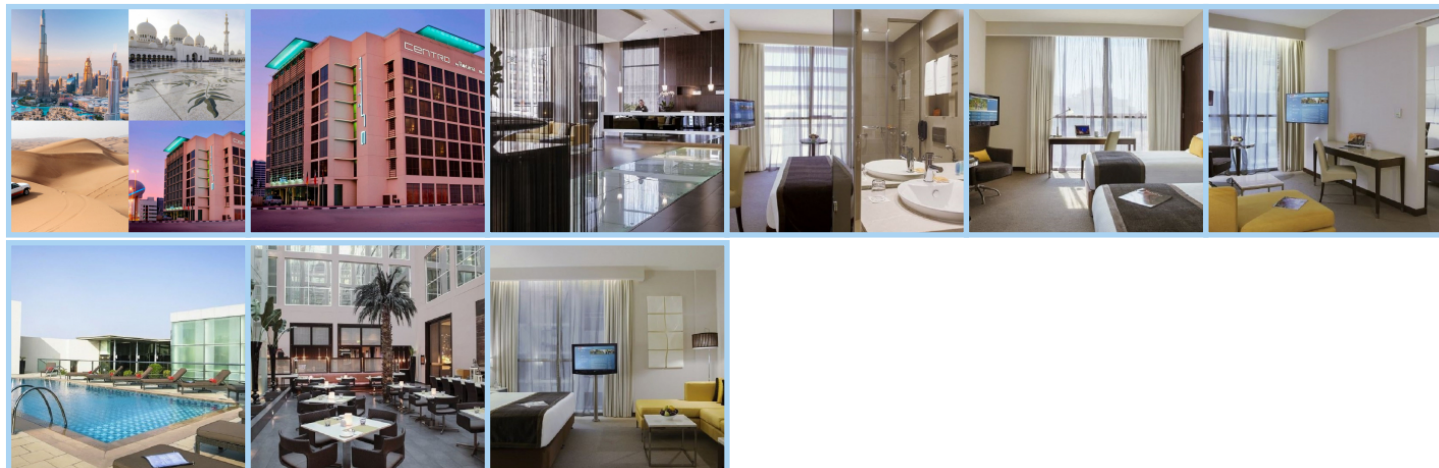

TO NEJLEPŠÍ Z DUBAJE A ABU DHABI + CENTRO AL BARSHA 3* ***

Destinace: Emiráty - DUBAI

Hotel Centro Al Barsha se nachází 500 metrů od Mall of Emirates a stanice metra. K dispozici má celkem 243 pokojů a apartmánů (Centro Room, Centro Plus Room, Centro Studio, Centro Suite). Každý pokoj/ studio/ apartmán je plně klimatizovaný, má vlastní sociální zařízení, Wifi, satelitní TV, fén, set na přípravu kávy a čaje a trezor. V hotelu je mezinárodní restaurace C.TASTE (otevřeno od 06:00 - 23:30 hod.), bar C.MONDO (otevřeno od 12:00 - 02:00 hod.), obchod C.Delé (otevřeno 24 hod.) nebo je možné využít 24 hod. pokojovou službu. Dále k dispozici 2 konferenční místnosti, venkovní střešní bazén (otevřen od 06:30 - 22:30 hod.) a tělocvična (24 hod.). Hotel dále nabízí bezplatnou kyvadlovou dopravu na pláž a do Mall of the Emirates.

Koupelna na pokoji

TV

Minibar

Fén

Trezor

WIFI

Kávovar

Zajímavá místa v okolí