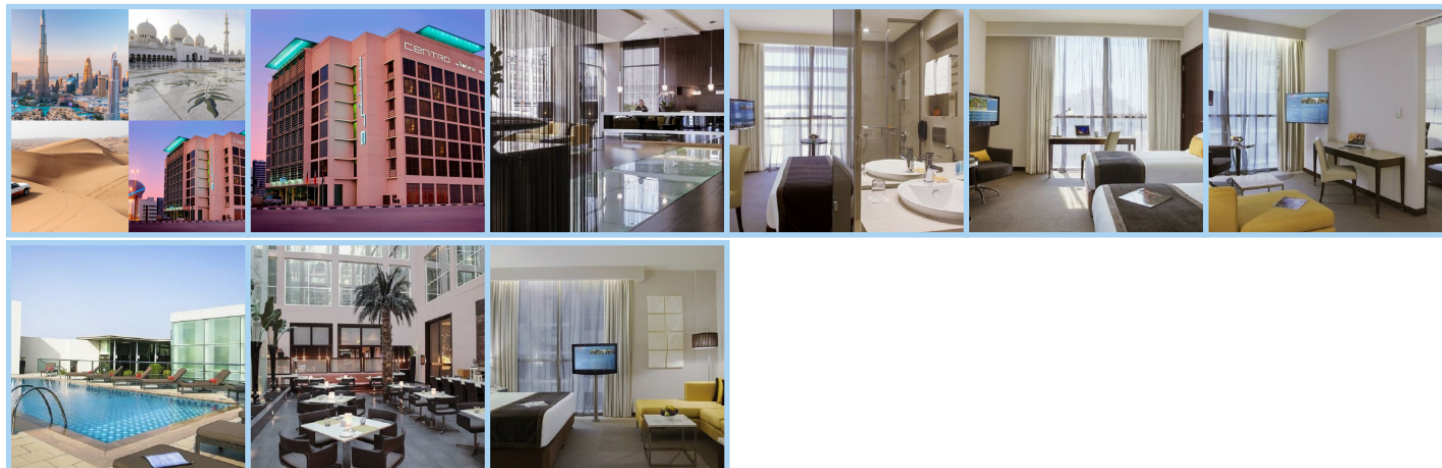

### Destinace: Emiráty - DUBAI

Hotel Centro Al Barsha se nachází 500 metrů od Mall of Emirates a stanice metra. K dispozici má celkem 243 pokojů a apartmánů ( Centro Room, Centro Plus Room, Centro Studio, Centro Suite). Každý pokoj/ studio/ apartmán je plně klimatizovaný, má vlastní sociální zařízení, Wifi, satelitní TV, fén, set na přípravu kávy a čaje a trezor. V hotelu je mezinárodní restaurace C.TASTE ( otevřeno od 06:00 - 23:30 hod.), bar C.MONDO ( otevřeno od 12:00 - 02:00 hod.), obchod C.Delé ( otevřeno 24 hod.) nebo je možné využít 24 hod. pokojovou službu. Dále k dispozici 2 konferenční místnosti, venkovní střešní bazén (otevřen od 06:30 - 22:30 hod.) a tělocvična ( 24 hod.). Hotel dále nabízí bezplatnou kyvadlovou dopravu na pláž a do Mall of the Emirates.