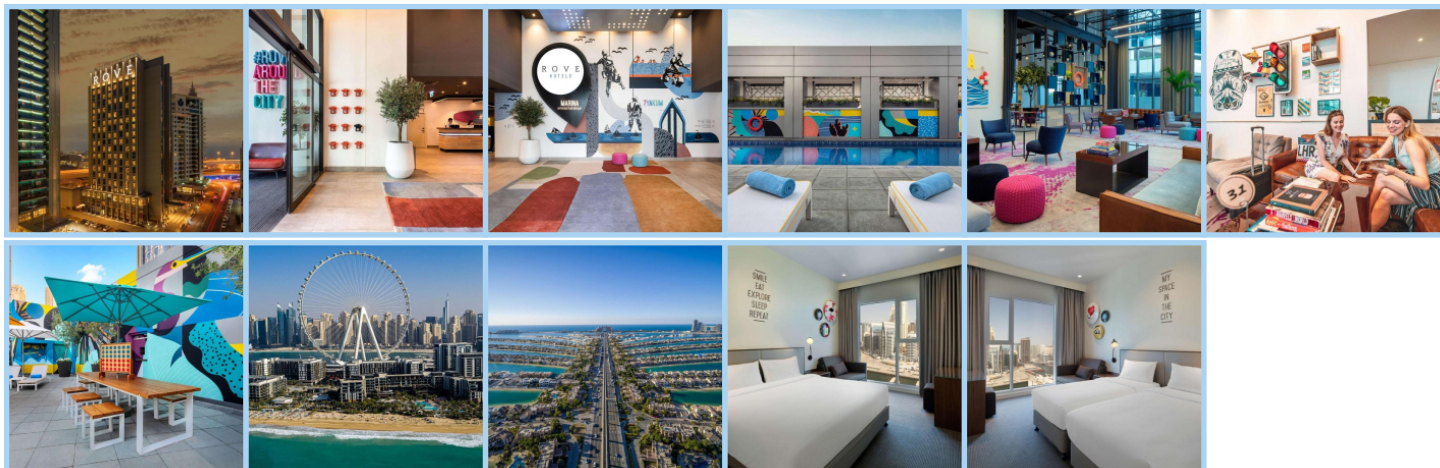

ROVE DUBAI MARINA ***

Destinace: Emiráty - DUBAI

Rove Dubai Marina se nachází v jednom z nejživějších a nejúchvatnějších čtvrtí Dubaje, ideální destinace pro rekreační cestovatele. Hotel je obklopen impozantními vysokými budovami a širokou nabídkou obchodů a restaurací včetně nákupního centra Dubai Marina Mall. K pláži je to jen kousek a hotel je vzdálený pouze několik minut jízdy od Palm Jumeirah. Centrum Dubaje a nákupní centrum Dubai Mall jsou vzdálené pouhých 20 minut. Mezi obchodními centry jsou i Dubai Media City, Dubai Internet City a Jebel Ali Freezone v těsné blízkosti.

Všechny pokoje hotelu jsou vybaveny TV s plochou obrazovkou a kabelovými programy. Každý pokoj má moderní koupelnu s dešťovou sprchou, fénem, pohovkou pro dítě, psacím stolem a zařízením pro přípravu kávy a čaje. Na každém podlaží je k dispozici bezplatný automat na led.

Hotel nabízí 24hodinovou recepci a restauraci. Personál na místě vám může zajistit dopravu na letiště za poplatek. Každé ráno si můžete vychutnat bufetovou snídani.

Rove Dubai Marina disponuje venkovním bazénem. Nákupní centrum Dubai Marina Mall je vzdáleno 2 km. Nejbližší letiště, Al Maktoum International Airport, se nachází 21 km od hotelu.

Aktuální počasí

24 °C

21 °C

Informace o hotelu

Denní bar

Internetové připojení

Směnárna

Informace o pokojích

WC na pokoji

Koupelna na pokoji

TV

Klimatizace