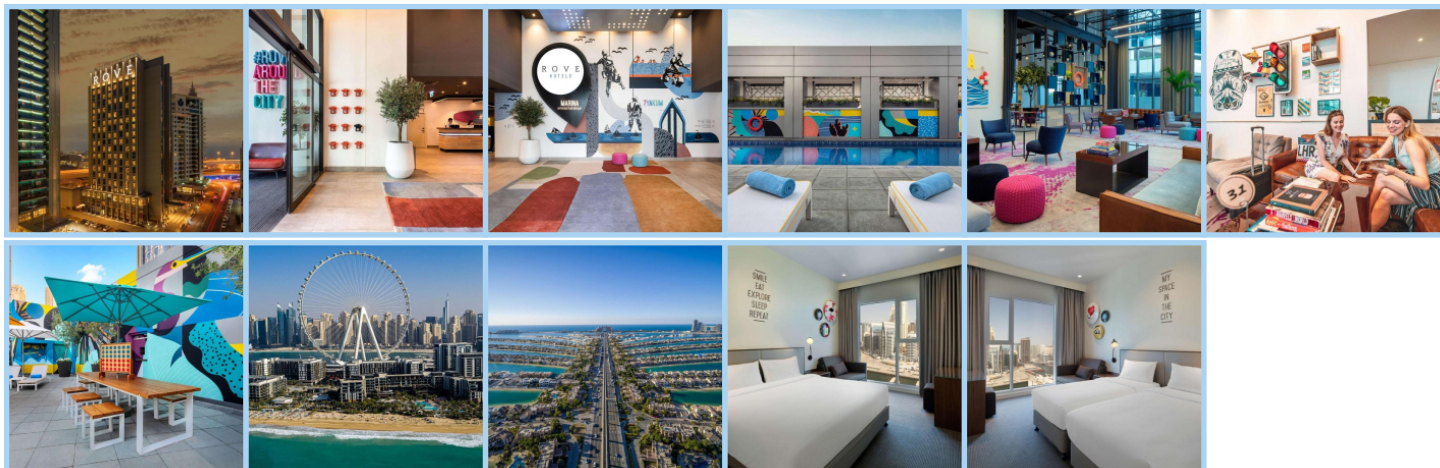

## ROVE DUBAI MARINA \*\*\*

Destinace: Emiráty - DUBAI

Rove Dubai Marina se nachází v jednom z nejživějších a nejúchvatnějších čtvrtí Dubaje, ideální destinace pro rekreační cestovatele. Hotel je obklopen impozantními vysokými budovami a širokou nabídkou obchodů a restaurací včetně nákupního centra Dubai Marina Mall. K pláži je to jen kousek a hotel je vzdálený pouze několik minut jízdy od Palm Jumeirah. Centrum Dubaje a nákupní centrum Dubai Mall jsou vzdálené pouhých 20 minut. Mezi obchodními centry jsou i Dubai Media City, Dubai Internet City a Jebel Ali Freezone v těsné blízkosti.

Hotel nabízí 24hodinovou recepci a restauraci. Personál na místě vám může zajistit dopravu na letiště za poplatek. Každé ráno si můžete vychutnat bufetovou snídani.

Rove Dubai Marina disponuje venkovním bazénem. Nákupní centrum Dubai Marina Mall je vzdáleno 2 km. Nejbližší letiště, Al Maktoum International Airport, se nachází 21 km od hotelu.