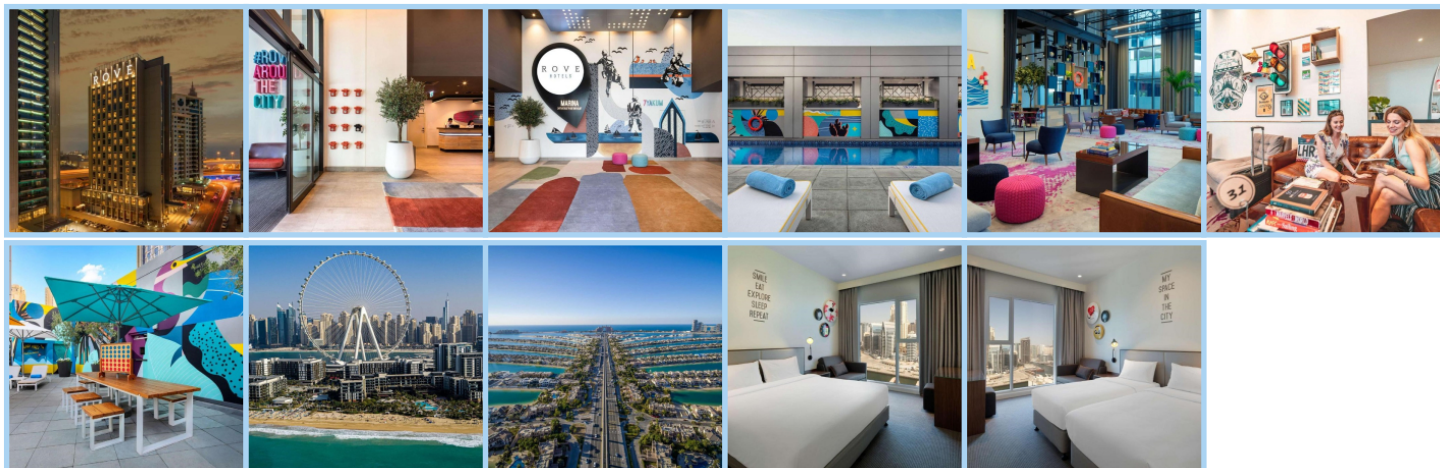

ROVE DUBAI MARINA ***

Destinace: Emiráty - DUBAI

Rove Dubai Marina se nachází v jednom z nejživějších a nejúchvatnějších čtvrtí Dubaje, ideální destinace pro rekreační cestovatele. Hotel je obklopen impozantními vysokými budovami a širokou nabídkou obchodů a restaurací včetně nákupního centra Dubai Marina Mall. K pláži je to jen kousek a hotel je vzdálený pouze několik minut jízdy od Palm Jumeirah. Centrum Dubaje a nákupní centrum Dubai Mall jsou vzdálené pouhých 20 minut. Mezi obchodními centry jsou i Dubai Media City, Dubai Internet City a Jebel Ali Freezone v těsné blízkosti.

Hotel nabízí 24hodinovou recepci a restauraci. Personál na místě vám může zajistit dopravu na letiště za poplatek. Každé ráno si můžete vychutnat bufetovou snídani.

Rove Dubai Marina disponuje venkovním bazénem. Nákupní centrum Dubai Marina Mall je vzdáleno 2 km. Nejbližší letiště, Al Maktoum International Airport, se nachází 21 km od hotelu.