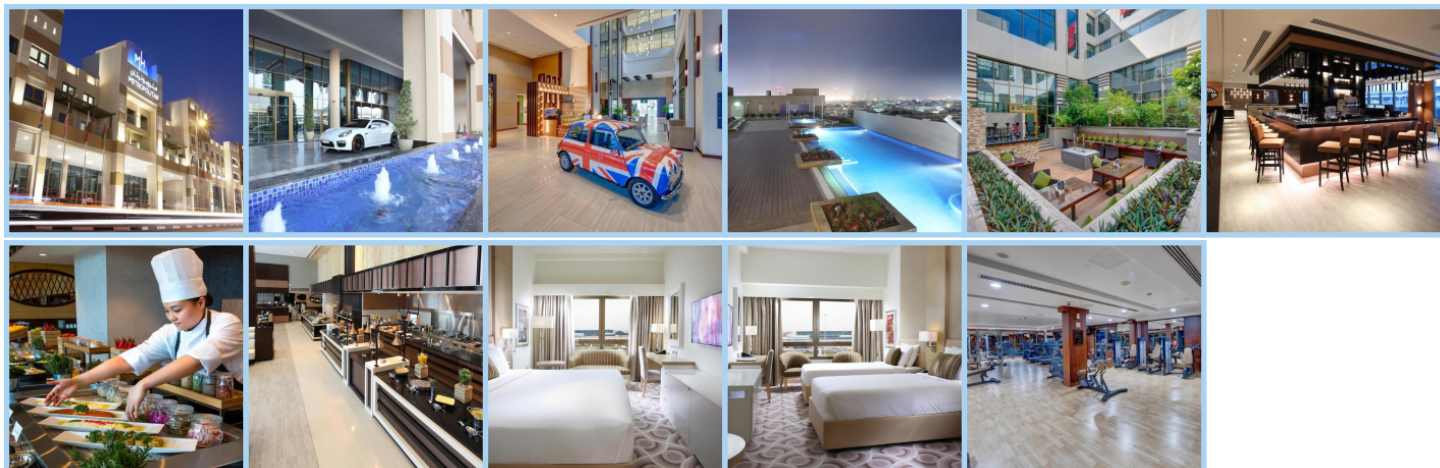

METROPOLITAN HOTEL ****

Destinace: Emiráty - DUBAI

Metropolitan Hotel Dubai se nachází v Dubaji, 2,4 km od nákupního centra Mall of the Emirates. Tento hotel, postavený v roce 1979, byl jedním z prvních hotelů v Dubaji a nabízí wellness centrum, vířivku a bar. Hotel disponuje klimatizovanými pokoji, z nichž každý je vybaven plochou TV. Některé pokoje mají také posezení, které je ideální pro odpočinek po náročném dni. Některé pokoje nabízejí výhled do zahrady nebo na město. Každý pokoj má vlastní koupelnu s vanou nebo sprchou, a pro větší pohodlí jsou k dispozici župany a pantofle.

Součástí hotelového zázemí je nepřetržitě otevřená recepce a kadeřnictví. Metropolitan Hotel Dubai se nachází 2,6 km od pláže Jumeirah a 10 km od ikonické budovy Burj Khalifa. Mezinárodní letiště v Dubaji je vzdáleno 20 km. Hotel nabízí také bezplatnou obousměrnou kyvadlovou autobusovou dopravu s pravidelnými odjezdy na stanici metra a zpět.