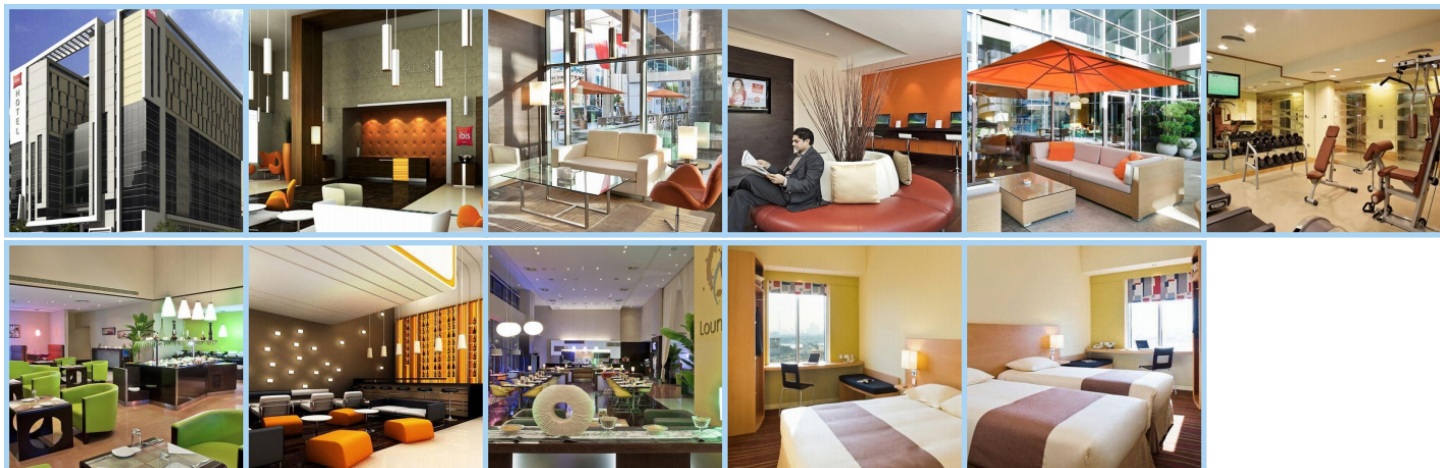

### Destinace: Emiráty - DUBAI

Ibis Al Rigga se nachází v dubajské čtvrti Al Rigga s velmi dobrou dostupností do všech částí Dubaje. Stanice metra Al Rigga je od hotelu vzdálena 5 minut pěšky. Na dubajské mezinárodní letiště je to od hotelu 5 km a v blízkosti je taktéž Dubai Creek, ze které vás zavezou do historické čtvrti Bur Dubai, na druhé straně zálivu Khor Dubai. Za pouhých 5 minut lze též autem dojet k obchodnímu domu Al Ghurair City Mall. Hotel nabízí ubytování za dobrou cenu, fitness centrum a bezplatné parkování. Hotel disponuje celkovou kapacitou 280 moderních pokojů s typickým vybavením patřícím IBIS hotelům. V jednoduše, ale pohodlně zařízených pokojích je psací stůl, připojení k vysokorychlostnímu internetu a satelitní TV s plochou obrazovkou. Každý pokoj má také klimatizaci, telefon s přímou volbou a vlastní koupelnu s WC a vysoušečem vlasů. Mezi hotelové služby patří nonstop recepce, 24h pokojová služba, úschovna zavazadel a zařízení pro tělesně postižené. Hotel má také nepřetržitě otevřenou restauraci připravující pokrmy mezinárodní kuchyně a 2 bary, do nichž se můžete následně přesunout k relaxaci u sklenky. V okolí hotelu najdete řadu dalších restaurací a obchodů.