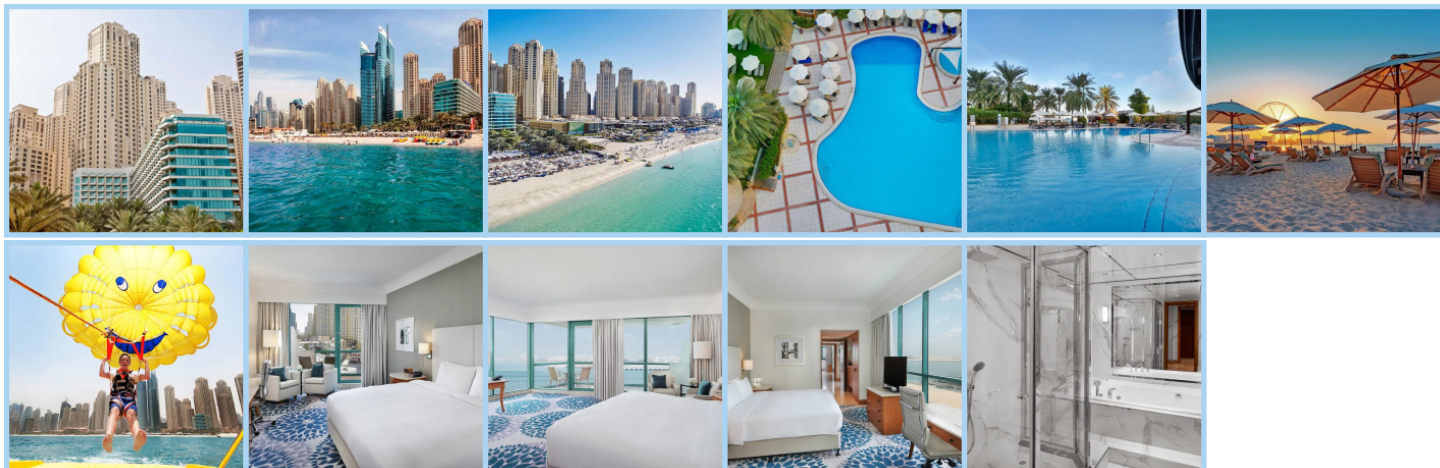

HILTON DUBAI JUMEIRAH RESORT *****

Destinace: Emiráty - DUBAI

Tento resort řetězce Hilton se nachází na dubajské promenádě The Walk u Jumeirah Beach Residence, kde najdete spoustu obchodů, restaurací a příležitostí pro rekreační aktivity. Stojí pouhých 10 minut chůze od stanice metra Dubai Marina a každý den zajišťuje kyvadlovou dopravu k několika nákupním centrům, včetně Mall of the Emirates a Burjuman. Přímo do centra města je to pak 25 minut. Na místě je i soukromé neplacené parkoviště. Hotel má celkem 389 klimatizovaných pokojů, z nichž většina má částečný nebo přímý výhled na moře a mramorovou koupelnu s WC. Součástí všech pokojů je satelitní LCD TV, Wi-Fi připojení, trezor, minibar a příslušenství pro přípravu čaje a kávy. Dále hotel nabízí bazén v palmové zahradě sousedící se soukromou pláží s lehátkami a bezplatně se připojíte na Wi-Fi ve společných prostorách. Na soukromé hotelové pláži je možné provozovat celou řadu vodních sportů. Hosté mohou také cvičit ve výborně vybavené posilovně nebo si dopřát některou z mnoha procedur ve wellness centru. Nejmladší hosté se mohou pobavit v dětském klubu a na dětském hřišti. V hotelu je vstupní hala s recepcí, kadeřnický salón, obchod se suvenýry a nákupní zóna. Hotel provozuje celkem 15 restaurací. V 10. patře se nachází oceněná restaurace BiCE, v jejímž menu najdete jídla italské kuchyně. Koktejly si můžete dopřát na terase BiCE Sky Baru. Restaurace Pachanga nabízí latinskoamerickou kuchyni a na burger zajděte do Wavebreaker.

Aktuální počasí

22 °C

21 °C

Informace o hotelu

Denní bar

Dětský koutek

Parkování zdarma

Plavecký bazén