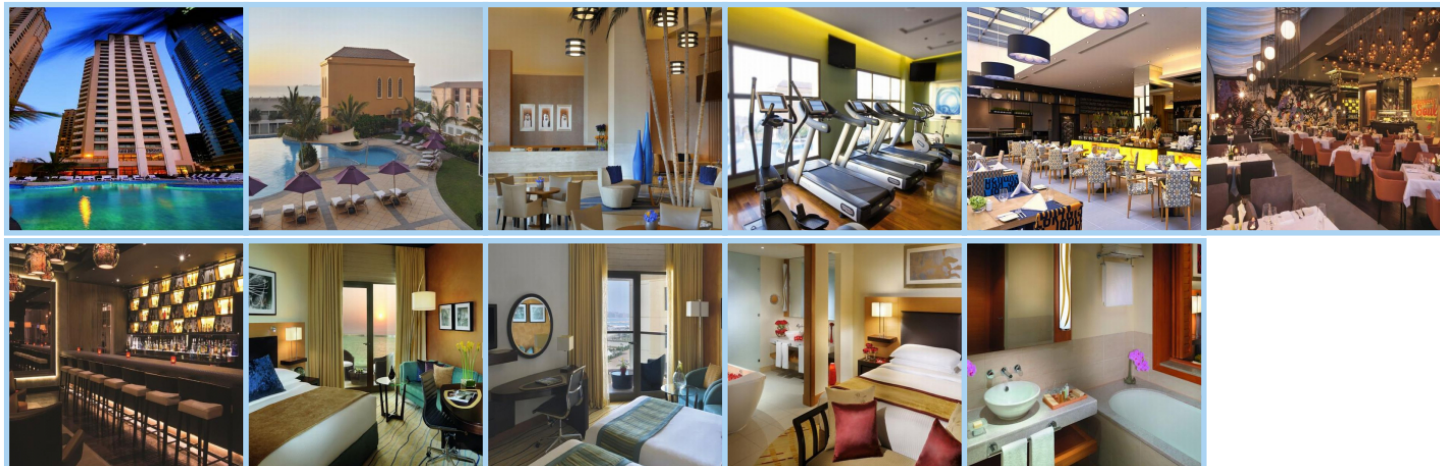

## MÖVENPICK HOTEL JUMEIRAH BEACH \*\*\*\*\*

**Destinace: Emiráty - DUBAI**

Mövenpick Jumeirah Beach je elegantní a moderní hotel, který je součástí komplexu Jumeirah Beach Residence se spoustou stravovacích i rekreačních zařízení. Stojí v pěší vzdálenosti od několika nákupních a zábavních center, obchodního domu The Beach Mall i zastávky tramvaje. Cesta k obchodním domům Mall of Emirates a Ibn Battuta Mall trvá autem 10 minut. Čtvrť Dubai Marina je 10 minut chůze od hotelu a za pouhých 5 minut lze autem dojet do čtvrti Dubai Internet City. Dubajské mezinárodní letiště je od hotelu vzdálené přibližně 30 minut jízdy. Hosté mohou zdarma využívat soukromé hotelové parkoviště. Všechny 294 klimatizovaných pokojů je zařízeno v moderním stylu a ke každému z nich patří balkon s částečným nebo úplným výhledem na Perský záliv. Součástí výbavy pokojů je vlastní koupelna s WC, satelitní LCD TV, Wi-Fi připojení, minibar, trezor a set na přípravu kávy a čaje. Lze využít služby buzení. Hotel nabízí venkovní bazén a wellness centrum. Ve všech prostorách hotelu je dostupné Wi-Fi připojení. Mezi další hotelové služby patří nonstop recepce, 24h pokojová služba, zařízení pro tělesně postižené nebo expresní přihlášení a odhlášení z hotelu. Těšit se zde můžete také na celkem 5 stravovacích zařízení a cenou vyznamenaných barů. K dispozici je například Soul Restaurant & Lounge v brasseriovém stylu či restaurace Talk s chutnými jídly podávanými formou bufetu a každodenně obměňovanými tematickými večery.