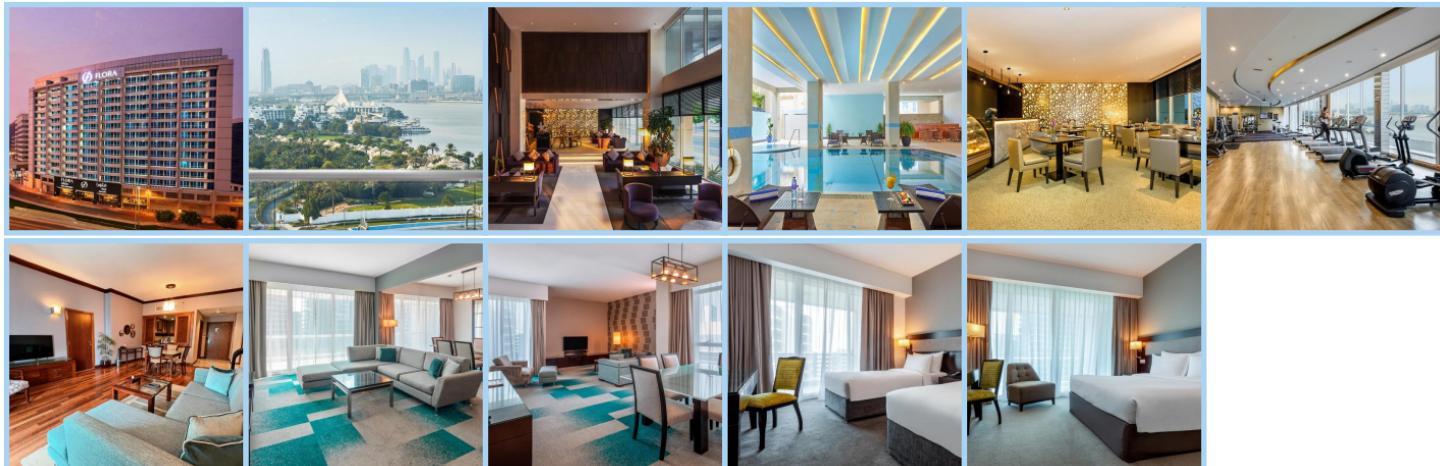

FLORA CREEK DELUXE HOTEL ****

Destinace: Emiráty - DUBAI

Hotel Flora Creek Deluxe Apartments se nachází v srdci Dubaje, v živé a obchodní čtvrti Deira, která je známá svou dostupností k mnoha atrakcím města. Pouhých 200 metrů od hotelu se nachází stanice metra Al Rigga, což poskytuje snadný přístup k dalším částem Dubaje. Mezinárodní letiště Dubaj je vzdálené jen 10 minut jízdy, a hotel zajišťuje bezplatnou dopravu na pláž i k hlavním nákupním centrům. Centrum města je vzdálené pouze 5 km, a oblíbené obchodní střediska, jako jsou Reef Mall, Al Ghurair Centre nebo Hamarain Centre, jsou v těsné blízkosti, což z hotelu činí ideální výchozí bod pro všechny návštěvníky.

Hotel nabízí 200 elegantně zařízených, prostorných klimatizovaných pokojů a apartmánů. K vybavení každého pokoje patří vlastní koupelna s WC, satelitní LCD TV, minibar, trezor, vysoušeč vlasů, a příslušenství pro přípravu čaje a kávy. V hotelu je rovněž k dispozici 24hodinová pokojová služba a možnost objednání služby buzení. Všude v hotelu je dostupné vysokorychlostní Wi-Fi připojení. Pro relaxaci je k dispozici střešní bazén s sluneční terasou, fitness centrum, vířivka, sauna a wellness procedury.

Hotel Flora Creek Deluxe Apartments se pyšní vynikající polohou a širokou nabídkou komfortních služeb a zařízení, které z něj činí ideální místo pro všechny typy návštěvníků, ať už cestujete za obchodem, odpočinkem, nebo rodinnou dovolenou.