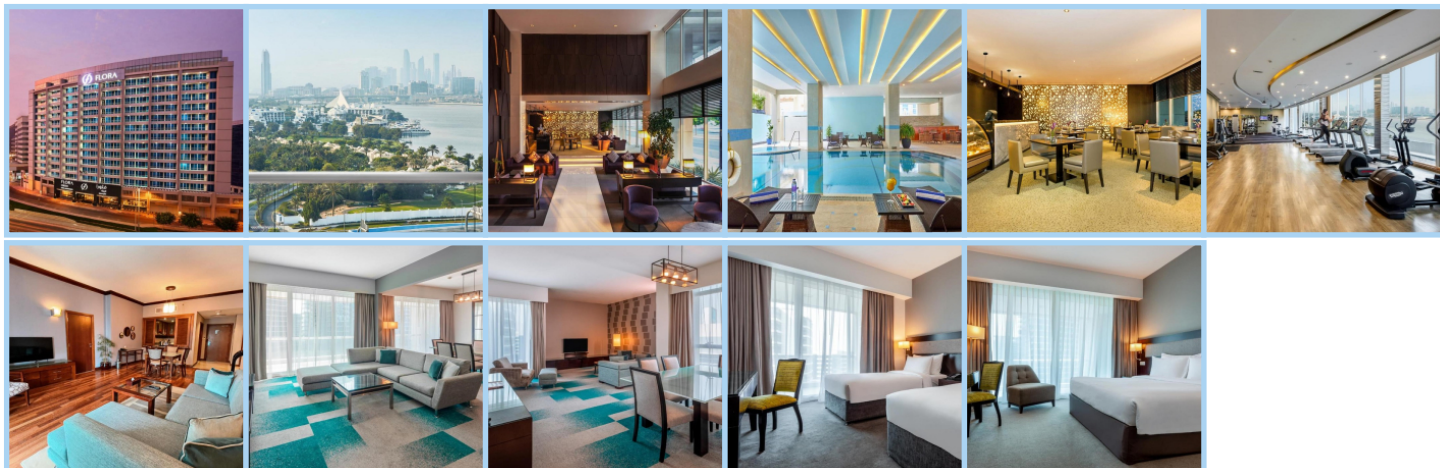

FLORA CREEK DELUXE HOTEL ****

Destinace: Emiráty - DUBAI

Hotel Flora Creek Deluxe Apartments se nachází v srdci Dubaje, v živé a obchodní čtvrti Deira, která je známá svou dostupností k mnoha atrakcím města. Pouhých 200 metrů od hotelu se nachází stanice metra Al Rigga, což poskytuje snadný přístup k dalším částem Dubaje. Mezinárodní letiště Dubaj je vzdálené jen 10 minut jízdy, a hotel zajišťuje bezplatnou dopravu na pláž i k hlavním nákupním centrům. Centrum města je vzdálené pouze 5 km, a oblíbené obchodní střediska, jako jsou Reef Mall, Al Ghurair Centre nebo Hamarain Centre, jsou v těsné blízkosti, což z hotelu činí ideální výchozí bod pro všechny návštěvníky.

Hotel nabízí 200 elegantně zařízených, prostorných klimatizovaných pokojů a apartmánů. K vybavení každého pokoje patří vlastní koupelna s WC, satelitní LCD TV, minibar, trezor, vysoušeč vlasů, a příslušenství pro přípravu čaje a kávy. V hotelu je rovněž k dispozici 24hodinová pokojová služba a možnost objednání služby buzení. Všude v hotelu je dostupné vysokorychlostní Wi-Fi připojení. Pro relaxaci je k dispozici střešní bazén s sluneční terasou, fitness centrum, vířivka, sauna a wellness procedury.

Hotel Flora Creek Deluxe Apartments se pyšní vynikající polohou a širokou nabídkou komfortních služeb a zařízení, které z něj činí ideální místo pro všechny typy návštěvníků, ať už cestujete za obchodem, odpočinkem, nebo rodinnou dovolenou.