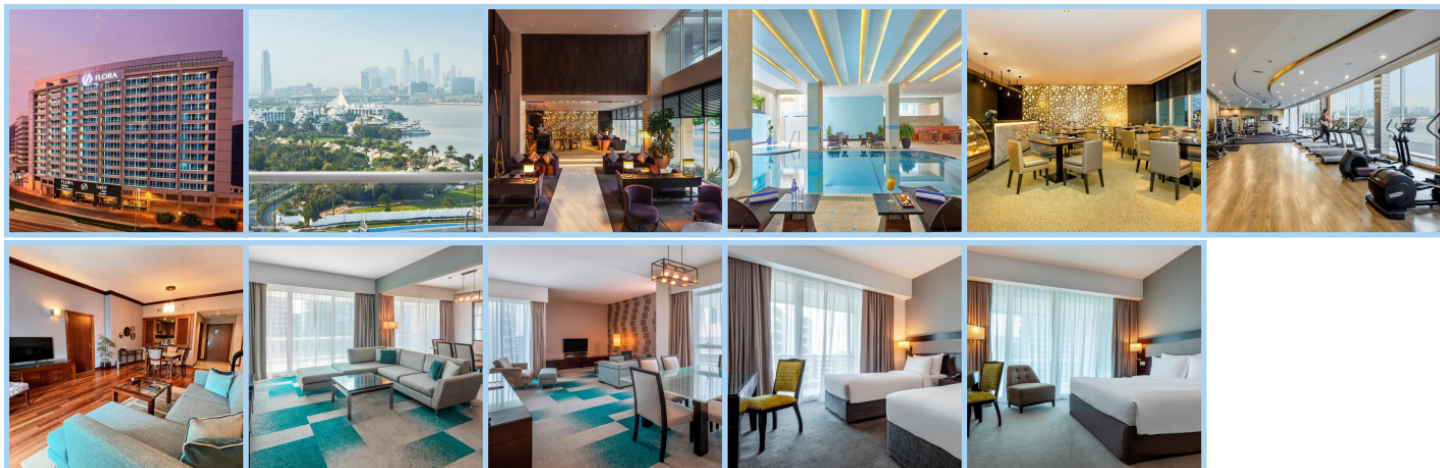

## FLORA CREEK DELUXE HOTEL \*\*\*\*

**Destinace: Emiráty - DUBAI**

Hotel Flora Creek Deluxe Apartments se nachází v srdci Dubaje, v živé a obchodní čtvrti Deira, která je známá svou dostupností k mnoha atrakcím města. Pouhých 200 metrů od hotelu se nachází stanice metra Al Rigga, což poskytuje snadný přístup k dalším částem Dubaje. Mezinárodní letiště Dubaj je vzdálené jen 10 minut jízdy, a hotel zajišťuje bezplatnou dopravu na pláž i k hlavním nákupním centrům. Centrum města je vzdálené pouze 5 km, a oblíbené obchodní střediska, jako jsou Reef Mall, Al Ghurair Centre nebo Hamarain Centre, jsou v těsné blízkosti, což z hotelu činí ideální výchozí bod pro všechny návštěvníky.

Hotel nabízí 200 elegantně zařízených, prostorných klimatizovaných pokojů a apartmánů. K vybavení každého pokoje patří vlastní koupelna s WC, satelitní LCD TV, minibar, trezor, vysoušeč vlasů, a příslušenství pro přípravu čaje a kávy. V hotelu je rovněž k dispozici 24hodinová pokojová služba a možnost objednání služby buzení. Všude v hotelu je dostupné vysokorychlostní Wi-Fi připojení. Pro relaxaci je k dispozici střešní bazén s sluneční terasou, fitness centrum, vířivka, sauna a wellness procedury.

Hotel Flora Creek Deluxe Apartments se pyšní vynikající polohou a širokou nabídkou komfortních služeb a zařízení, které z něj činí ideální místo pro všechny typy návštěvníků, ať už cestujete za obchodem, odpočinkem, nebo rodinnou dovolenou.