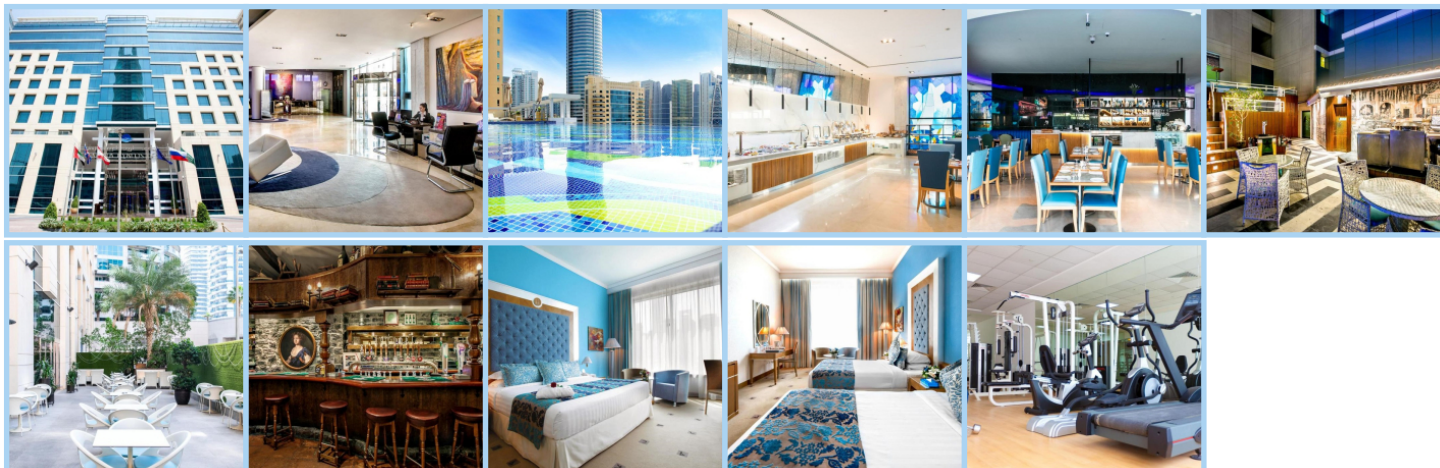

MARINA BYBLOS HOTEL ****

Destinace: Emiráty - DUBAI

Hotel Byblos Tecom se nachází v živé čtvrti Al Barsha, jen pár minut od obchodních center, jako je „Dubai Internet City“ a závodíště „Jebel Ali“. Hotel leží v pěší vzdálenosti (5 minut) od stanice metra „Dubai Internet City“ a hlavní dubajské třídy Sheikh Zayed Road, která propojuje významné části města. Toto strategické umístění zajišťuje výbornou dostupnost k obchodním i turistickým atrakcím Dubaje.

Na střeše hotelu se nachází venkovní bazén s barem „Deck“, kde si můžete vychutnat osvěžující nápoje a nádherný panoramatický výhled na Dubaj. Hosté mohou také vybírat z šesti hotelových restaurací a barů. Mezi ty nejpoblárnější patří korejská restaurace „Kung“, která kromě tradičních korejských jídel nabízí také karaoke salónek. Anglický bar „Crown & Lion“ zve na britské speciality a tematické večery, které se těší oblibě pro svou živou atmosféru.

Pro aktivní hosty je k dispozici plně vybavená posilovna a wellness centrum se saunou a párou. Dopřejte si odpočinek při masáži nebo si užíjte péči v hotelovém salónu krásy a kadeřnictví. Hotel rovněž poskytuje v určených časech bezplatnou dopravu na pláž, což hostům usnadňuje přístup k dubajskému pobřeží a zároveň poskytuje klidný návrat zpět.