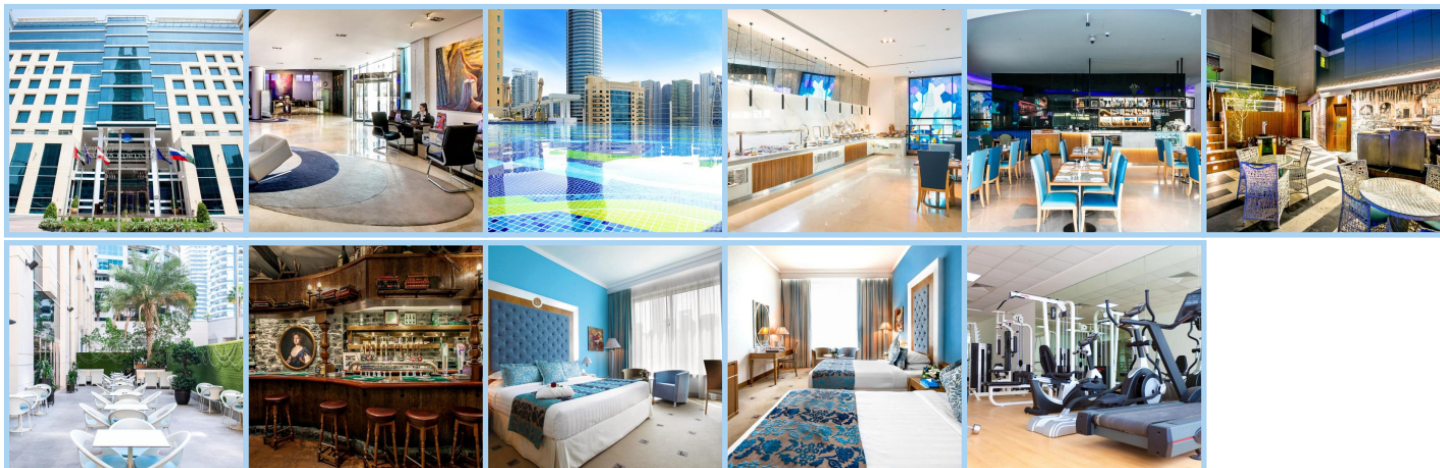

## MARINA BYBLOS HOTEL \*\*\*\*

Destinace: Emiráty - DUBAI

Hotel Byblos Tecom se nachází v živé čtvrti Al Barsha, jen pár minut od obchodních center, jako je „Dubai Internet City“ a závodíště „Jebel Ali“. Hotel leží v pěší vzdálenosti (5 minut) od stanice metra „Dubai Internet City“ a hlavní dubajské třídy Sheikh Zayed Road, která propojuje významné části města. Toto strategické umístění zajišťuje výbornou dostupnost k obchodním i turistickým atrakcím Dubaje.

Na střeše hotelu se nachází venkovní bazén s barem „Deck“, kde si můžete vychutnat osvěžující nápoje a nádherný panoramatický výhled na Dubaj. Hosté mohou také vybírat z šesti hotelových restaurací a barů. Mezi ty nejpobulárnější patří korejská restaurace „Kung“, která kromě tradičních korejských jídel nabízí také karaoke salónek. Anglický bar „Crown & Lion“ zve na britské speciality a tematické večery, které se těší oblibě pro svou živou atmosféru.

Pro aktivní hosty je k dispozici plně vybavená posilovna a wellness centrum se saunou a párou. Dopřejte si odpočinek při masáži nebo si užíjte péči v hotelovém salónu krásy a kadeřnictví. Hotel rovněž poskytuje v určených časech bezplatnou dopravu na pláž, což hostům usnadňuje přístup k dubajskému pobřeží a zároveň poskytuje klidný návrat zpět.