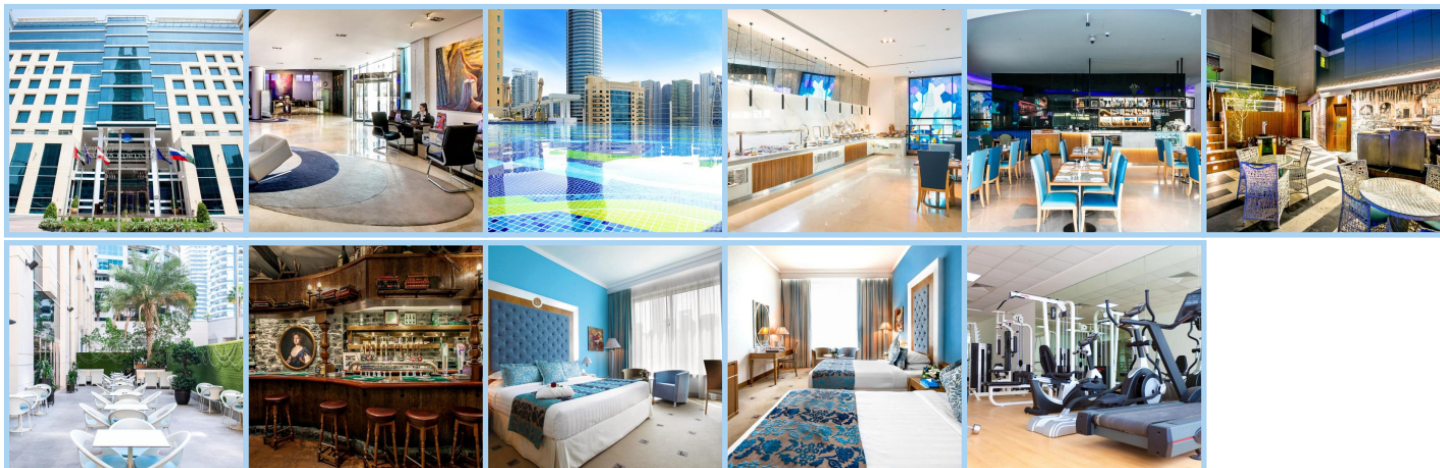

MARINA BYBLOS HOTEL ****

Destinace: Emiráty - DUBAI

Hotel Byblos Tecom se nachází v živé čtvrti Al Barsha, jen pár minut od obchodních center, jako je „Dubai Internet City“ a závodíště „Jebel Ali“. Hotel leží v pěší vzdálenosti (5 minut) od stanice metra „Dubai Internet City“ a hlavní dubajské třídy Sheikh Zayed Road, která propojuje významné části města. Toto strategické umístění zajišťuje výbornou dostupnost k obchodním i turistickým atrakcím Dubaje.

Na střeše hotelu se nachází venkovní bazén s barem „Deck“, kde si můžete vychutnat osvěžující nápoje a nádherný panoramatický výhled na Dubaj. Hosté mohou také vybírat z šesti hotelových restaurací a barů. Mezi ty nejpoblárnější patří korejská restaurace „Kung“, která kromě tradičních korejských jídel nabízí také karaoke salónky. Anglický bar „Crown & Lion“ zve na britské speciality a tematické večery, které se těší oblibě pro svou živou atmosféru.

Pro aktivní hosty je k dispozici plně vybavená posilovna a wellness centrum se saunou a párou. Dopřejte si odpočinek při masáži nebo si užíjte péči v hotelovém salónu krásy a kadeřnictví. Hotel rovněž poskytuje v určených časech bezplatnou dopravu na pláž, což hostům usnadňuje přístup k dubajskému pobřeží a zároveň poskytuje klidný návrat zpět.