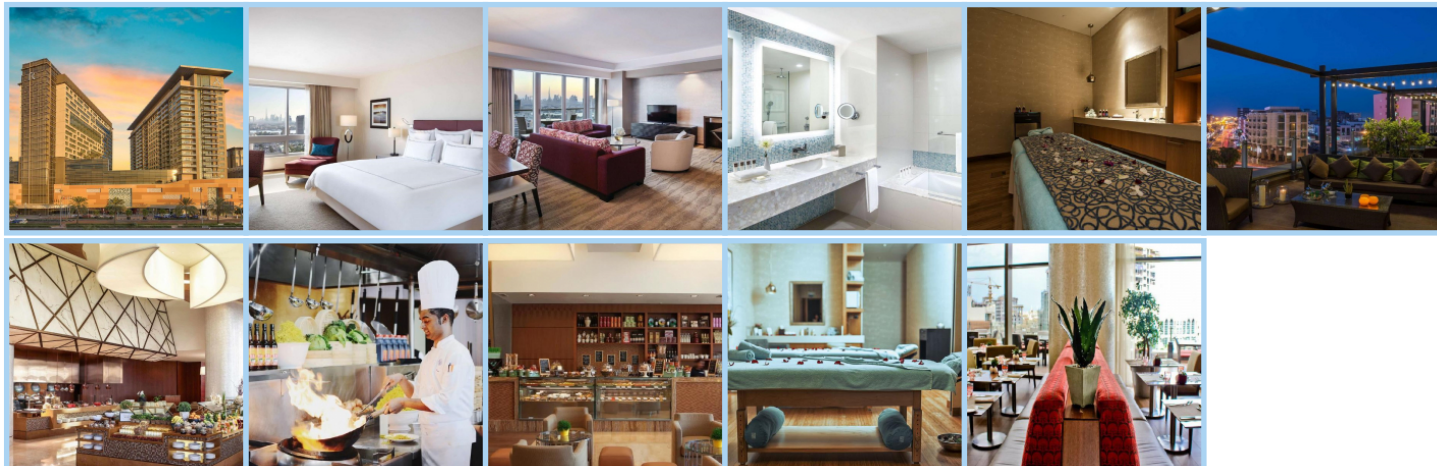

## SWISSOTEL LIVING AL GHURAIR DUBAI \*\*\*\*\*

Destinace: Emiráty - DUBAI

SWISSOTEL LIVING AL GHURAIR DUBAI se nachází přímo v centru Dubaje, což jej činí ideálním místem pro objevování všech krás a atrakcí města. Tento luxusní apartmánový hotel je perfektní pro rodiny, obchodní cestující i turisty, kteří hledají pohodlné a moderní ubytování s blízkým přístupem k hlavním dopravním uzlům. Stanice metra Union, která je centrálním spojovacím bodem všech linek, se nachází v pěší vzdálenosti, což umožňuje rychlou dostupnost k mezinárodnímu letišti Dubaj (jen čtyři stanice), obchodnímu centru Dubai World Trade Centre (tři stanice) i blízkým zdravotním zařízením.

SWISSOTEL LIVING AL GHURAIR nabízí 192 luxusních apartmánů s jednou až třemi ložnicemi, které jsou navrženy tak, aby poskytovaly maximální komfort pro krátkodobé i dlouhodobé pobyty. Každý apartmán disponuje prostorným balkonem s výhledem na panorama Dubaje nebo na klidný komplex zahrad a bazénů. K vybavení patří moderní kuchyňská linka s lednicí, sklokeramickou varnou deskou, mikrovlnnou troubou, a v tříložnicových apartmánech také sporákem a myčkou. Apartmány tak umožňují hostům užít si pohodlí domova přímo v srdci Dubaje.

Hosté si mohou užívat široké možnosti stravování v přilehlém nákupním centru Al Ghurair Centre, které nabízí pestrou nabídku restaurací s kuchyněmi z celého světa. Pro relaxaci a aktivní odpočinek je hostům k dispozici kyvadlová doprava na některé z nejkrásnějších pláží Dubaje a také přístup k rekreačním zařízením sousedního pětihvězdičkového hotelu Al Ghurair Rayhaan by Rotana, kde mohou využít fitness centrum, bazén a wellness centrum.

Tento hotel je ideální volbou pro ty, kteří hledají luxusní a zároveň praktické ubytování s prvotřídními službami a strategickou polohou, díky které lze snadno prozkoumat vše, co Dubaj nabízí.