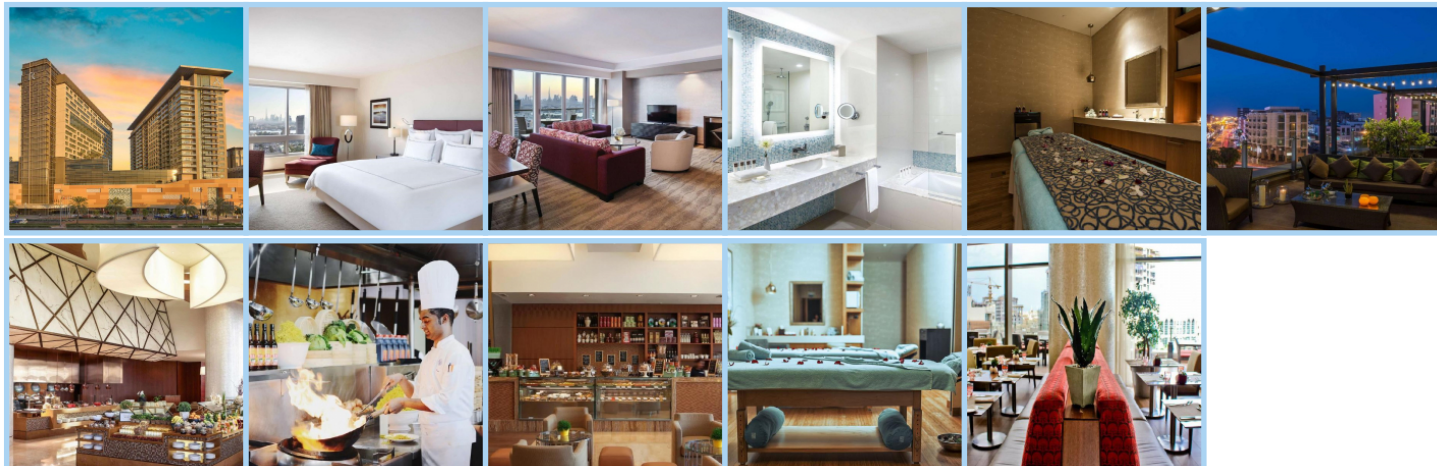

SWISSOTEL LIVING AL GHURAIR DUBAI *****

Destinace: Emiráty - DUBAI

SWISSOTEL LIVING AL GHURAIR DUBAI se nachází přímo v centru Dubaje, což jej činí ideálním místem pro objevování všech krás a atrakcí města. Tento luxusní apartmánový hotel je perfektní pro rodiny, obchodní cestující i turisty, kteří hledají pohodlné a moderní ubytování s blízkým přístupem k hlavním dopravním uzlům. Stanice metra Union, která je centrálním spojovacím bodem všech linek, se nachází v pěší vzdálenosti, což umožňuje rychlou dostupnost k mezinárodnímu letišti Dubaj (jen čtyři stanice), obchodnímu centru Dubai World Trade Centre (tři stanice) i blízkým zdravotním zařízením.

SWISSOTEL LIVING AL GHURAIR nabízí 192 luxusních apartmánů s jednou až třemi ložnicemi, které jsou navrženy tak, aby poskytovaly maximální komfort pro krátkodobé i dlouhodobé pobyty. Každý apartmán disponuje prostorným balkonem s výhledem na panorama Dubaje nebo na klidný komplex zahrad a bazénů. K vybavení patří moderní kuchyňská linka s lednicí, sklokeramickou varnou deskou, mikrovlnnou troubou, a v tříložnicových apartmánech také sporákem a myčkou. Apartmány tak umožňují hostům užít si pohodlí domova přímo v srdci Dubaje.

Hosté si mohou užívat široké možnosti stravování v přilehlém nákupním centru Al Ghurair Centre, které nabízí pestrou nabídku restaurací s kuchyněmi z celého světa. Pro relaxaci a aktivní odpočinek je hostům k dispozici kyvadlová doprava na některé z nejkrásnějších pláží Dubaje a také přístup k rekreačním zařízením sousedního pětihvězdičkového hotelu Al Ghurair Rayhaan by Rotana, kde mohou využít fitness centrum, bazén a wellness centrum.

Tento hotel je ideální volbou pro ty, kteří hledají luxusní a zároveň praktické ubytování s prvotřídními službami a strategickou polohou, díky které lze snadno prozkoumat vše, co Dubaj nabízí.

Aktuální počasí