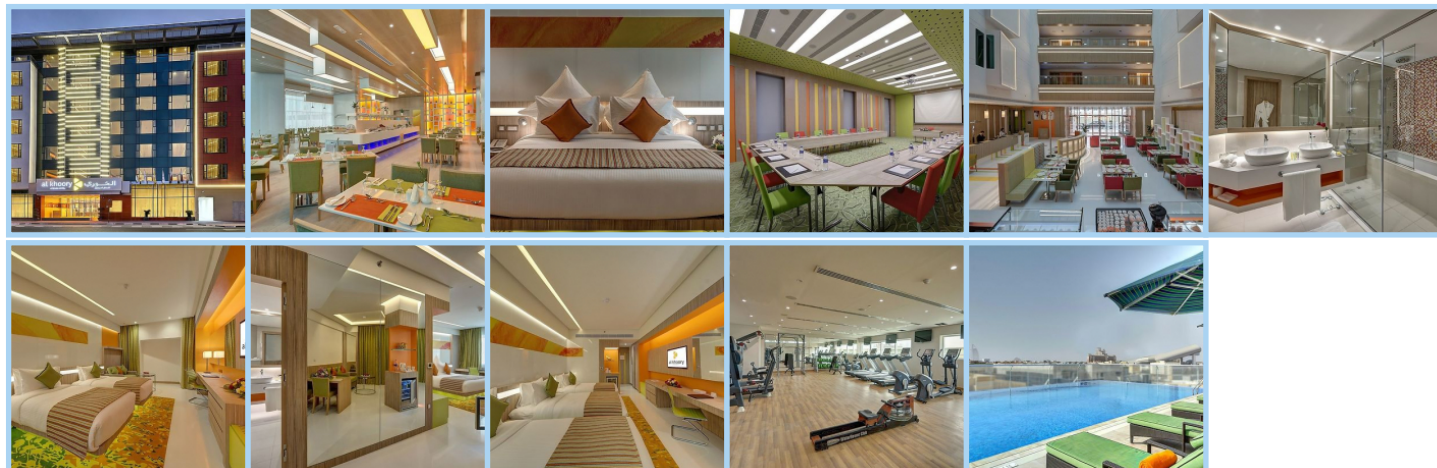

AL KHOORY ATRIUM HOTEL AL BARSHA ****

Destinace: Emiráty - DUBAI

Al Khoory Atrium Hotel je moderní čtyřhvězdičkový hotel situovaný v samém srdci Dubaje, ideální pro turisty i obchodní cestující. Blízká poloha k vyhlášeným atrakcím, jako je lyžařská sjezdovka Ski Dubai a nákupní centrum Mall of the Emirates, činí z tohoto hotelu výhodné místo pro ubytování v Dubaji. V jeho okolí najdete také kulturní centra, jako jsou galerie Meem Gallery a JamJar, kde se můžete ponořit do místního umění a kultury.

Hotel disponuje 226 elegantně zařízenými klimatizovanými pokoji, které jsou vybaveny LED televizí se satelitními kanály, pokojovým trezorem a bezplatným internetovým připojením. Hosté mohou využít 24hodinovou pokojovou službu a také si dopřát pokrmy v jedné ze dvou hotelových restaurací. Bufetová snídaně je k dispozici za příplatek a zahrnuje široký výběr pokrmů, které uspokojí každý vkus.

V hotelovém areálu najdete venkovní bazén a také dětský bazén, což zajišťuje zábavu a pohodlí pro celou rodinu. Pro aktivní hosty je zde fitness centrum vybavené moderními přístroji, zatímco ti, kteří hledají relaxaci, ocení wellness centrum a saunu. V souladu s místními zvyklostmi hotel nepodává alkohol ani jej v prostorách hotelu neumožňuje.

Al Khoory Atrium Hotel je ideální volbou pro ty, kteří hledají pohodlné a stylové ubytování s důrazem na komfort, přátelské služby a strategickou polohu blízko hlavních dubajských atrakcí.

Aktuální počasí