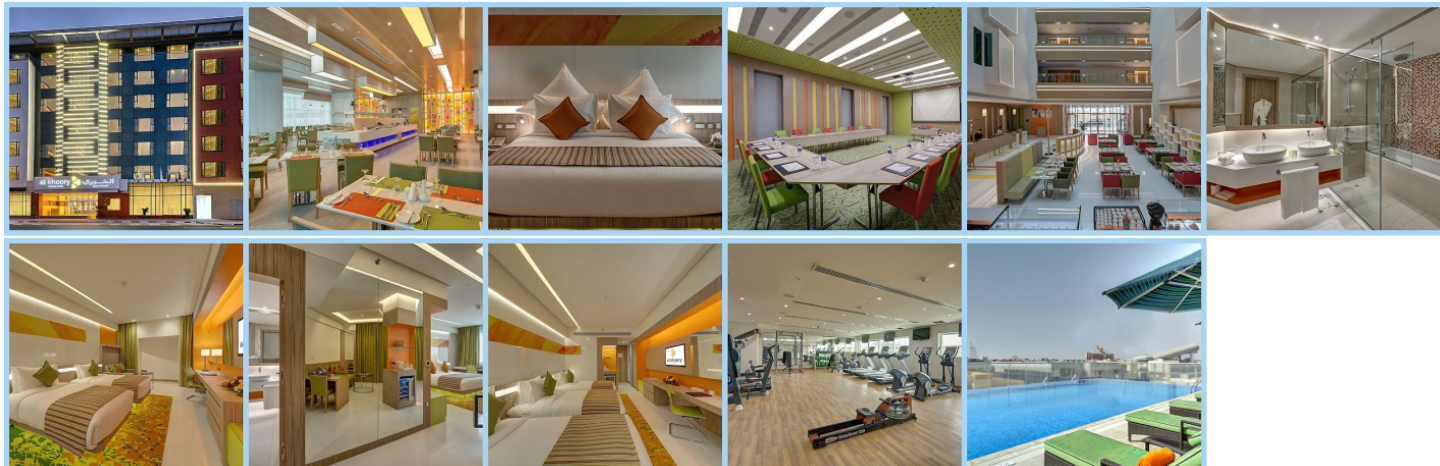

AL KHOORY ATRIUM HOTEL AL BARSHA ****

Destinace: Emiráty - DUBAI

Al Khoory Atrium Hotel je moderní čtyřhvězdičkový hotel situovaný v samém srdci Dubaje, ideální pro turisty i obchodní cestující. Blízká poloha k vyhlášeným atrakcím, jako je lyžařská sjezdovka Ski Dubai a nákupní centrum Mall of the Emirates, činí z tohoto hotelu výhodné místo pro ubytování v Dubaji. V jeho okolí najdete také kulturní centra, jako jsou galerie Meem Gallery a JamJar, kde se můžete ponořit do místního umění a kultury.

Hotel disponuje 226 elegantně zařízenými klimatizovanými pokoji, které jsou vybaveny LED televizí se satelitními kanály, pokojovým trezorem a bezplatným internetovým připojením. Hosté mohou využít 24hodinovou pokojovou službu a také si dopřát pokrmy v jedné ze dvou hotelových restaurací. Bufetová snídaně je k dispozici za příplatek a zahrnuje široký výběr pokrmů, které uspokojí každý vkus.

V hotelovém areálu najdete venkovní bazén a také dětský bazén, což zajišťuje zábavu a pohodlí pro celou rodinu. Pro aktivní hosty je zde fitness centrum vybavené moderními přístroji, zatímco ti, kteří hledají relaxaci, ocení wellness centrum a saunu. V souladu s místními zvyklostmi hotel nepodává alkohol ani jej v prostorách hotelu neumožňuje.

Al Khoory Atrium Hotel je ideální volbou pro ty, kteří hledají pohodlné a stylové ubytování s důrazem na komfort, přátelské služby a strategickou polohu blízko hlavních dubajských atrakcí.

Aktuální počasí