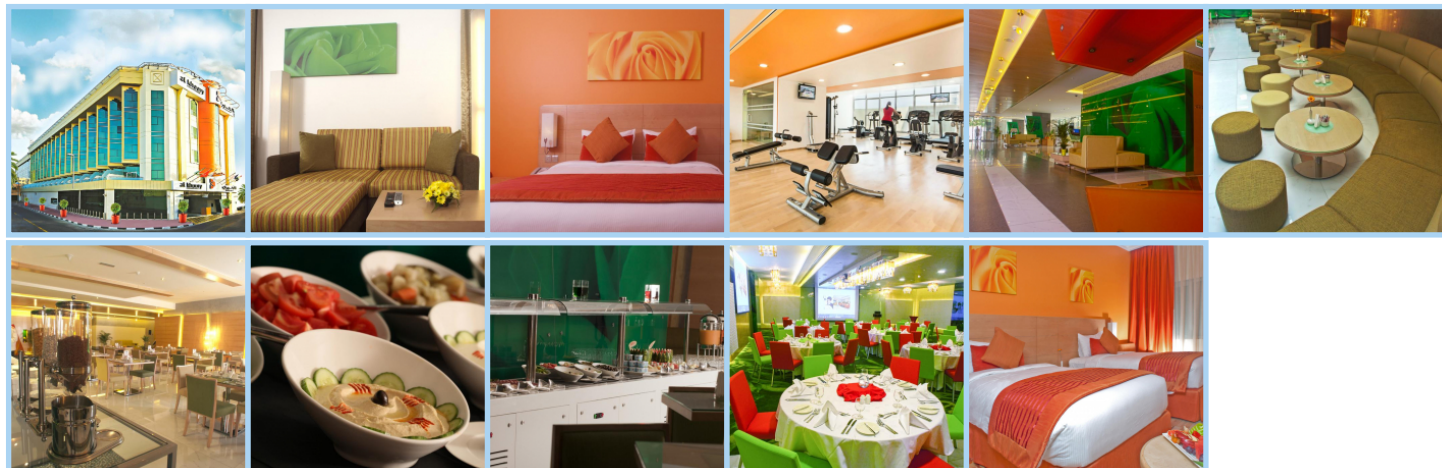

AI KHOORY EXECUTIVE HOTEL AL WASL ***

Destinace: Emiráty - DUBAI

AI Khoory Executive Hotel Al Wasl je moderní hotel situovaný v jedné z hlavních dubajských ulic, Al Wasl Road, a nabízí vynikající polohu pro návštěvníky, kteří chtějí být v blízkosti největších atrakcí města. Mrakodrap Burdž Chalífa a nákupní centrum Dubai Mall jsou jen 10 minut jízdy, což zajišťuje snadný přístup k nákupům, zábavě a památkám Dubaje.

Hotel nabízí moderně zařízené pokoje a apartmány, které jsou vybaveny všemi potřebnými komforty. Každý pokoj má TV, minibar, trezor, klimatizaci, koupelnu se sprchovým koutem a fénem. Některé apartmány disponují také terasou, což umožňuje hostům užívat si příjemného venkovního prostoru.

Pro stravování je k dispozici restaurace „Spices“, kde hosté mohou ochutnat pokrmy globální kuchyně, a lahůdkářství „Mood“, které nabízí výběr chutných specialit. K dispozici je také nabídka lehkého občerstvení a amerických snídaní. Pro ty, kteří hledají větší soukromí, je možné si objednat jídlo à la carte.

Pro hosty, kteří se chtějí udržovat v kondici, hotel nabízí dobře vybavenou posilovnu a parní saunu pro relaxaci a regeneraci. Tento hotel je ideální volbou pro ty, kteří hledají moderní a pohodlné ubytování s kvalitními službami v blízkosti všech důležitých míst Dubaje.