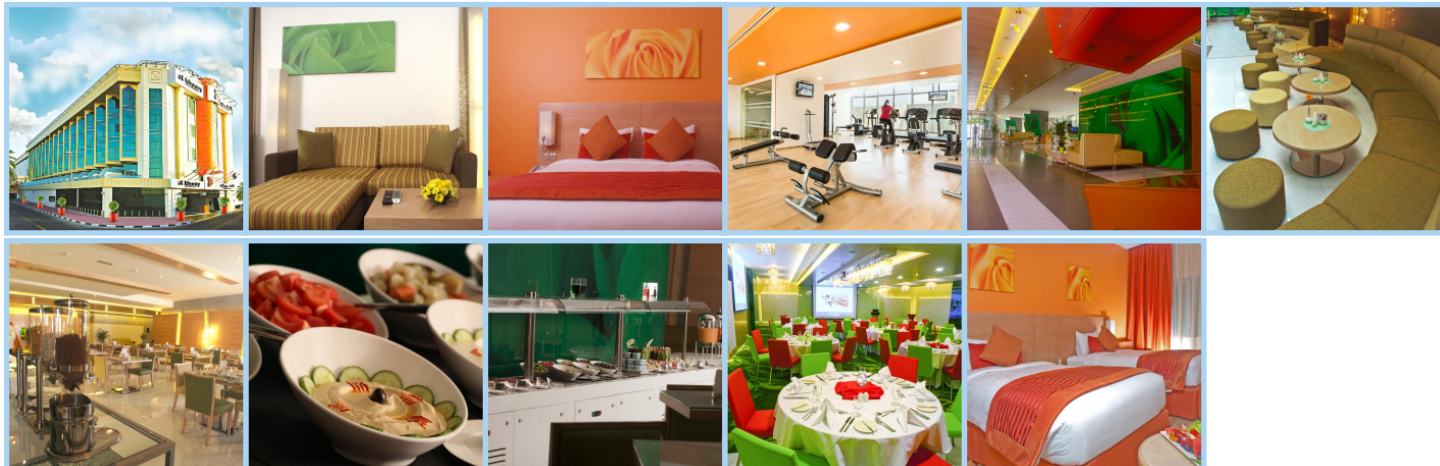

## AI KHOORY EXECUTIVE HOTEL AL WASL \*\*\*

**Destinace: Emiráty - DUBAI**

Al Khoory Executive Hotel Al Wasl leží v ulici Al Wasl Road v Dubaji, nachází se 10 minut jízdy od mrakodrapu Burdž Chalífa a nákupního centra Dubai Mall. Hotel je postaven v moderní stylu. Disponuje pokoji a apartmány. Apartmány disponují velmi kvalitním vybavením, TV, minibarem, bezpečnostním trezorem, klimatizací, koupelnou a záchodem, fénem, některé i terasou. Al Khoory Executive Hotel nabízí velkou škálu jídel. Lehké občerstvení, americké snídaně, speciality mezinárodní kuchyně v „A La Carte“ podání. Hotel nabízí restauraci „Spices“, kde mohou hosté ochutnat globální kuchyni, dále lahůdkářství „Mood“. Nechybí zde ani posilovna a parní sauna.