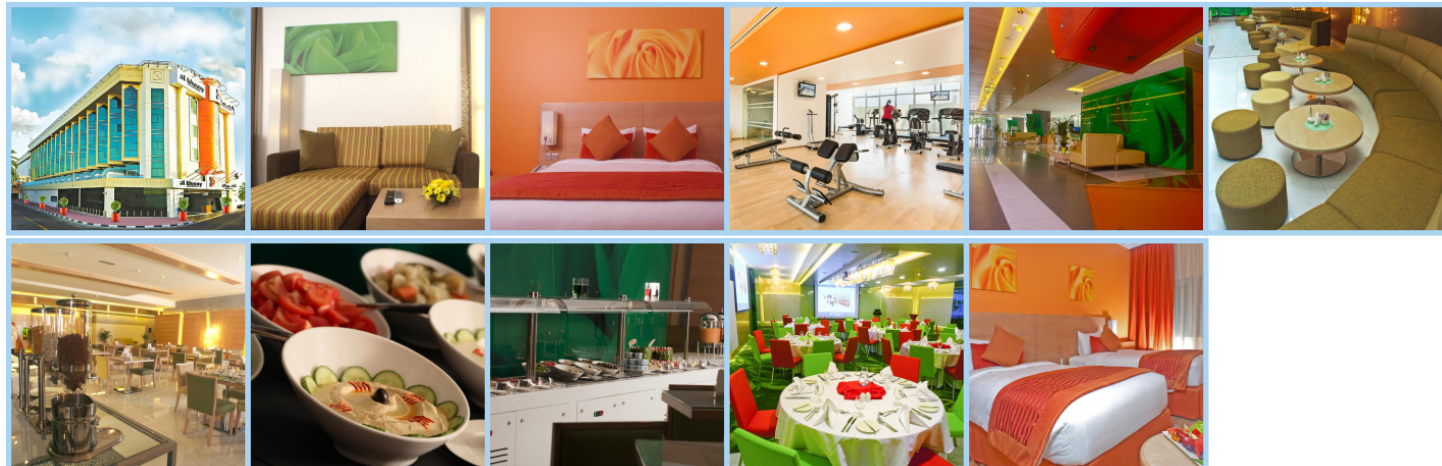

## AI KHOORY EXECUTIVE HOTEL AL WASL \*\*\*

**Destinace: Emiráty - DUBAI**

AI Khoory Executive Hotel Al Wasl je moderní hotel situovaný v jedné z hlavních dubajských ulic, Al Wasl Road, a nabízí vynikající polohu pro návštěvníky, kteří chtějí být v blízkosti největších atrakcí města. Mrakodrap Burdž Chalífa a nákupní centrum Dubai Mall jsou jen 10 minut jízdy, což zajišťuje snadný přístup k nákupům, zábavě a památkám Dubaje.

Hotel nabízí moderně zařízené pokoje a apartmány, které jsou vybaveny všemi potřebnými komforty. Každý pokoj má TV, minibar, trezor, klimatizaci, koupelnu se sprchovým koutem a fénem. Některé apartmány disponují také terasou, což umožňuje hostům užívat si příjemného venkovního prostoru.

Pro stravování je k dispozici restaurace „Spices“, kde hosté mohou ochutnat pokrmy globální kuchyně, a lahůdkářství „Mood“, které nabízí výběr chutných specialit. K dispozici je také nabídka lehkého občerstvení a amerických snídaní. Pro ty, kteří hledají větší soukromí, je možné si objednat jídlo à la carte.

Pro hosty, kteří se chtějí udržovat v kondici, hotel nabízí dobře vybavenou posilovnu a parní saunu pro relaxaci a regeneraci. Tento hotel je ideální volbou pro ty, kteří hledají moderní a pohodlné ubytování s kvalitními službami v blízkosti všech důležitých míst Dubaje.