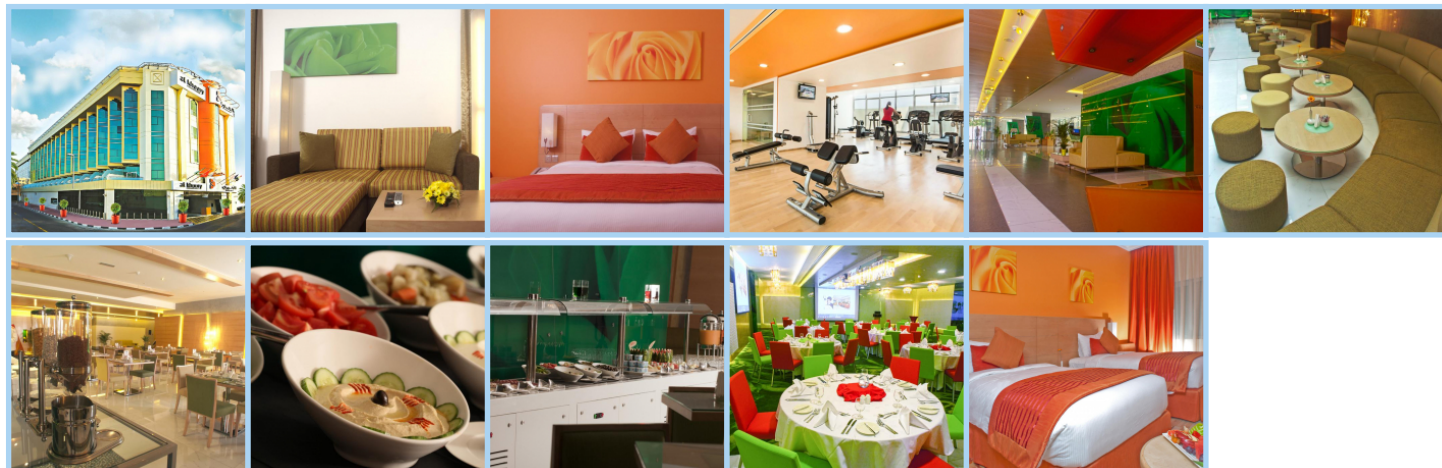

## AI KHOORY EXECUTIVE HOTEL AL WASL \*\*\*

**Destinace: Emiráty - DUBAI**

AI Khoory Executive Hotel Al Wasl je moderní hotel situovaný v jedné z hlavních dubajských ulic, Al Wasl Road, a nabízí vynikající polohu pro návštěvníky, kteří chtějí být v blízkosti největších atrakcí města. Mrakodrap Burdž Chalífa a nákupní centrum Dubai Mall jsou jen 10 minut jízdy, což zajišťuje snadný přístup k nákupům, zábavě a památkám Dubaje.

Hotel nabízí moderně zařízené pokoje a apartmány, které jsou vybaveny všemi potřebnými komforty. Každý pokoj má TV, minibar, trezor, klimatizaci, koupelnu se sprchovým koutem a fénem. Některé apartmány disponují také terasou, což umožňuje hostům užívat si příjemného venkovního prostoru.

Pro stravování je k dispozici restaurace „Spices“, kde hosté mohou ochutnat pokrmy globální kuchyně, a lahůdkářství „Mood“, které nabízí výběr chutných specialit. K dispozici je také nabídka lehkého občerstvení a amerických snídaní. Pro ty, kteří hledají větší soukromí, je možné si objednat jídlo à la carte.

Pro hosty, kteří se chtějí udržovat v kondici, hotel nabízí dobře vybavenou posilovnu a parní saunu pro relaxaci a regeneraci. Tento hotel je ideální volbou pro ty, kteří hledají moderní a pohodlné ubytování s kvalitními službami v blízkosti všech důležitých míst Dubaje.