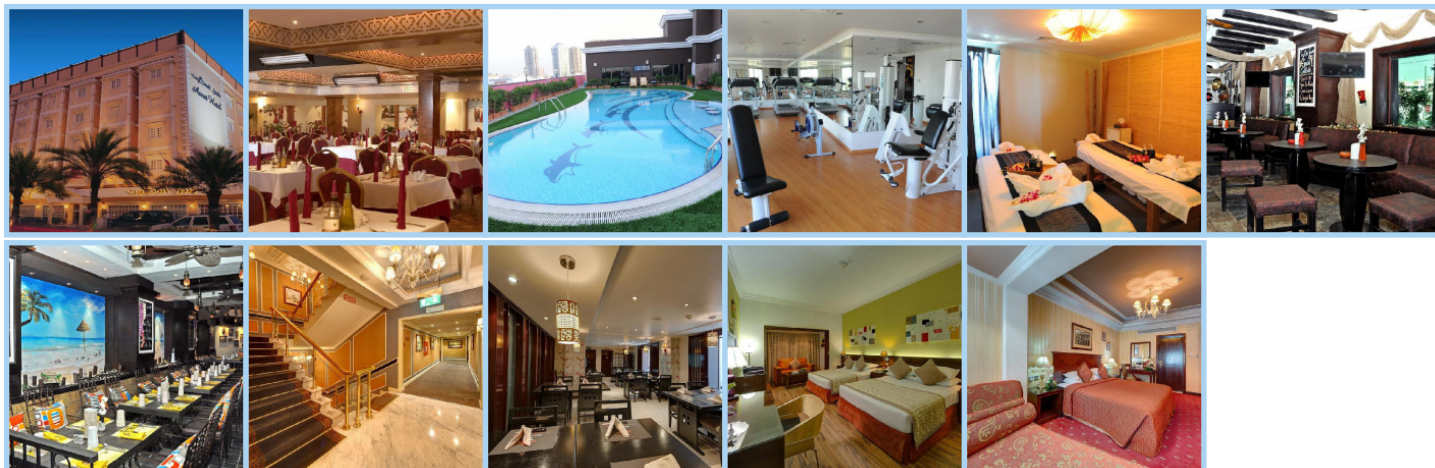

ASCOT HOTEL ****

Destinace: Emiráty - DUBAI

Hotel Ascot se nachází v srdci Dubaje, pouze 5 minut jízdy autem od populárního nákupního centra Burjuman Mall, což ho činí ideálním výchozím bodem pro ty, kteří chtějí prozkoumat město. Tento elegantní hotel nabízí širokou škálu luxusních pokojů a apartmánů s výhledem na městský ruch Dubaje. Všechny pokoje a apartmány jsou pečlivě zařízené a vybavené moderními technologiemi pro pohodlí hostů. Každý pokoj má mezinárodní přímou telefonní linku, SAT/TV, minibar, a prostornou koupelnu s mramorovými detaily, kde je k dispozici vysoušeč vlasů. Pokoje jsou také klimatizovány s možností individuálního nastavení, což zajišťuje maximální komfort pro hosty během celého pobytu. Pro rodiny s malými dětmi je možné zajistit dětskou postýlku.

Pro hosty, kteří si chtějí odpočinout a relaxovat, hotel Ascot nabízí přístup k volnočasovým zařízením sousedního partnerského hotelu. Mezi těmito zařízeními je střešní bazén s nádherným výhledem na město, kde si hosté mohou užívat slunce a osvěžení. Dále je k dispozici wellness centrum, které nabízí širokou škálu relaxačních procedur, ideálních pro načerpání nové energie po náročném dni stráveném v Dubaji. Hotel také poskytuje vynikající služby v oblasti konferenčního a obchodního zázemí, což z něj činí ideální volbu pro obchodní cestující.