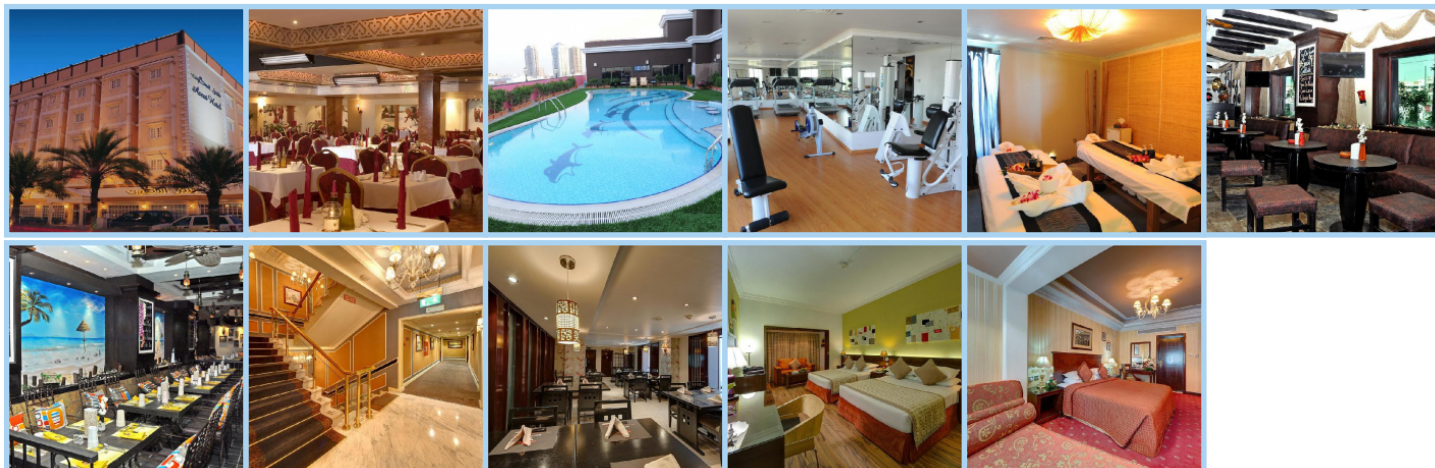

## ASCOT HOTEL \*\*\*\*

Destinace: Emiráty - DUBAI

Hotel Ascot se nachází v srdci Dubaje, pouze 5 minut jízdy autem od populárního nákupního centra Burjuman Mall, což ho činí ideálním výchozím bodem pro ty, kteří chtějí prozkoumat město. Tento elegantní hotel nabízí širokou škálu luxusních pokojů a apartmánů s výhledem na městský ruch Dubaje. Všechny pokoje a apartmány jsou pečlivě zařízené a vybavené moderními technologiemi pro pohodlí hostů. Každý pokoj má mezinárodní přímou telefonní linku, SAT/TV, minibar, a prostornou koupelnu s mramorovými detaily, kde je k dispozici vysoušeč vlasů. Pokoje jsou také klimatizovány s možností individuálního nastavení, což zajišťuje maximální komfort pro hosty během celého pobytu. Pro rodiny s malými dětmi je možné zajistit dětskou postýlku.

Pro hosty, kteří si chtějí odpočinout a relaxovat, hotel Ascot nabízí přístup k volnočasovým zařízením sousedního partnerského hotelu. Mezi těmito zařízeními je střešní bazén s nádherným výhledem na město, kde si hosté mohou užívat slunce a osvěžení. Dále je k dispozici wellness centrum, které nabízí širokou škálu relaxačních procedur, ideálních pro načerpání nové energie po náročném dni stráveném v Dubaji. Hotel také poskytuje vynikající služby v oblasti konferenčního a obchodního zázemí, což z něj činí ideální volbu pro obchodní cestující.