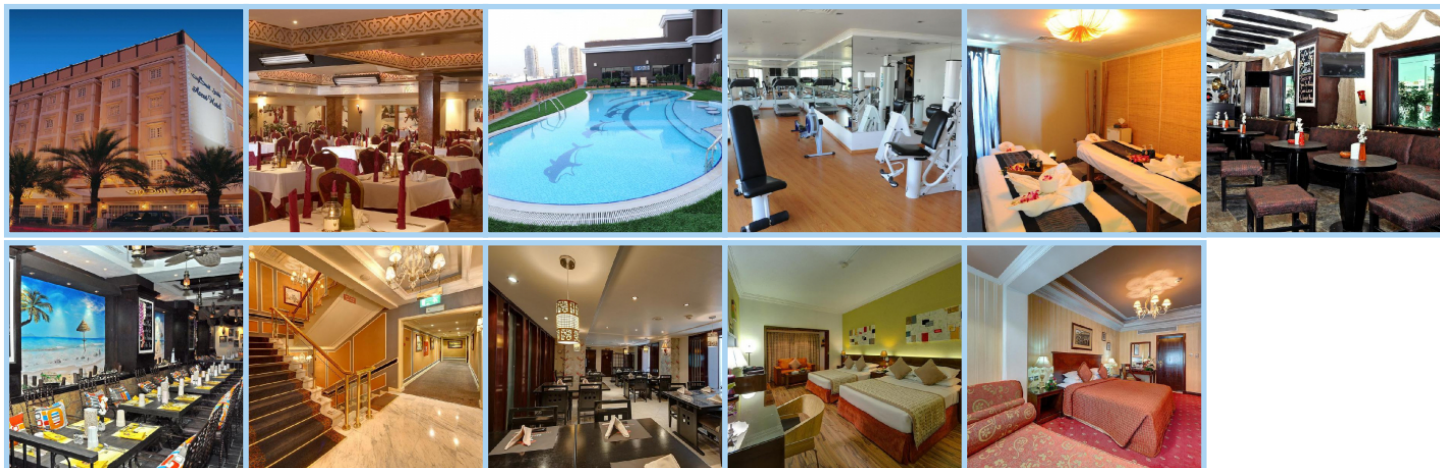

ASCOT HOTEL ****

Destinace: Emiráty - DUBAI

Hotel Ascot se nachází v srdci Dubaje, pouze 5 minut jízdy autem od populárního nákupního centra Burjuman Mall, což ho činí ideálním výchozím bodem pro ty, kteří chtějí prozkoumat město. Tento elegantní hotel nabízí širokou škálu luxusních pokojů a apartmánů s výhledem na městský ruch Dubaje. Všechny pokoje a apartmány jsou pečlivě zařízené a vybavené moderními technologiemi pro pohodlí hostů. Každý pokoj má mezinárodní přímou telefonní linku, SAT/TV, minibar, a prostornou koupelnu s mramorovými detaily, kde je k dispozici vysoušeč vlasů. Pokoje jsou také klimatizovány s možností individuálního nastavení, což zajišťuje maximální komfort pro hosty během celého pobytu. Pro rodiny s malými dětmi je možné zajistit dětskou postýlku.

Pro hosty, kteří si chtějí odpočinout a relaxovat, hotel Ascot nabízí přístup k volnočasovým zařízením sousedního partnerského hotelu. Mezi těmito zařízeními je střešní bazén s nádherným výhledem na město, kde si hosté mohou užívat slunce a osvěžení. Dále je k dispozici wellness centrum, které nabízí širokou škálu relaxačních procedur, ideálních pro načerpání nové energie po náročném dni stráveném v Dubaji. Hotel také poskytuje vynikající služby v oblasti konferenčního a obchodního zázemí, což z něj činí ideální volbu pro obchodní cestující.