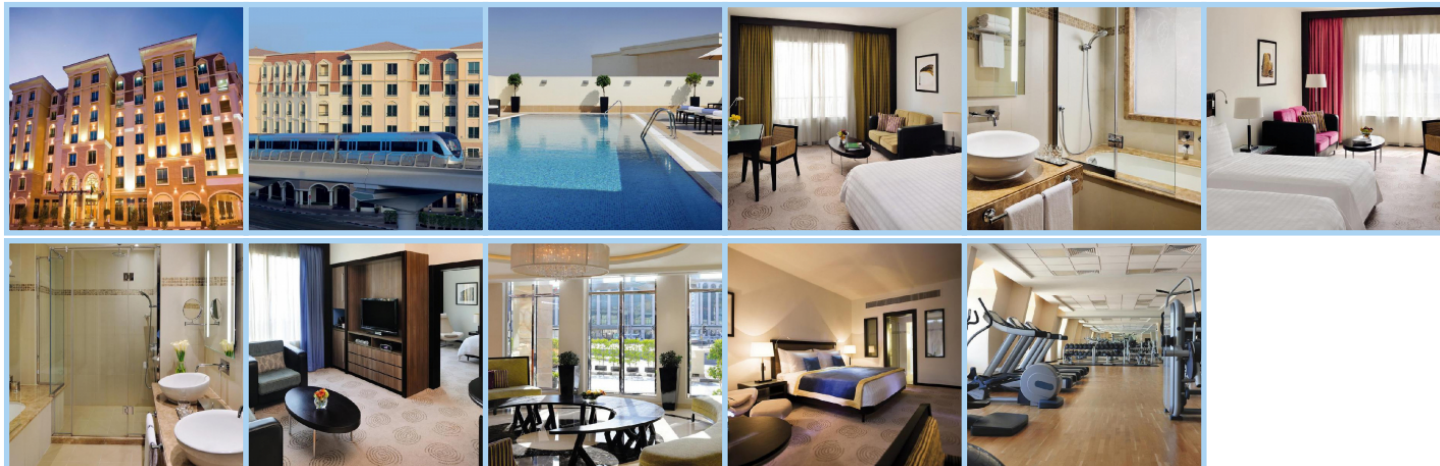

AVANI DEIRA DUBAI HOTEL (ex MÖVENPICK HOTEL DEIRA) *****

Destinace: Emiráty - DUBAI

Avani Deira Dubai Hotel je položený v centru dubajské obchodní čtvrti, v původní části Dubaje, jen 4 km od mezinárodního letiště. U hotelu je stanice metra Abu Baker. Ve starobylé čtvrti Creek si můžete vyzkoušet jízdu "vodním taxíkem". V celém hotelu je Wi-Fi zcela zdarma. Hotel má moderně vybavené pokoje, které disponují TV s plochou obrazovkou, dokovací stanicí pro iPod, trezorem a příslušenstvím pro přípravu čaje a kávy. Apartmá zahrnuje obývací pokoj, volný vstup do Executive Lounge a dopravu na letiště zdarma. Hotel disponuje restaurací otevřenou po celý den, kde se každé ráno podává snídaně formou bufetu. Večeři si můžete dát ve sportovním baru Spectators. Hosté hotelu Avani mohou využívat moderní posilovnu a celoroční střešní bazén. Hotel zajišťuje zdarma kyvadlovou dopravu k nákupním centrům Dubai Outlet Mall a Al Ghurair Mall. Lze si domluvit i dopravu do centra čtvrtí Mirdiff a Deira.

Aktuální počasí

29 °C

32 °C

Informace o hotelu

Školící místnost	Salonek	Sekretářské služby
Hotelová doprava	Parkoviště v dosahu	Plavecký bazén
Krytý bazén	Fitness	Restaurace
Internet lobby		

Informace o pokojích

WC na pokoji	Koupelna na pokoji	TV
Satelitní TV	Placené TV programy	Minibar

Klimatizace

Fén

Trezor

WIFI

Internetové připojení

Zajímavá místa v okolí

Název	Vzdálenost od hotelu
LETIŠTĚ V DUBAJI	3,8 km
BURJ KHALIFA - NEJVYŠŠÍ BUDOVA SVĚTA	9,9 km
LETIŠTĚ ABU DHABI	114,6 km
AL AIN	123,6 km