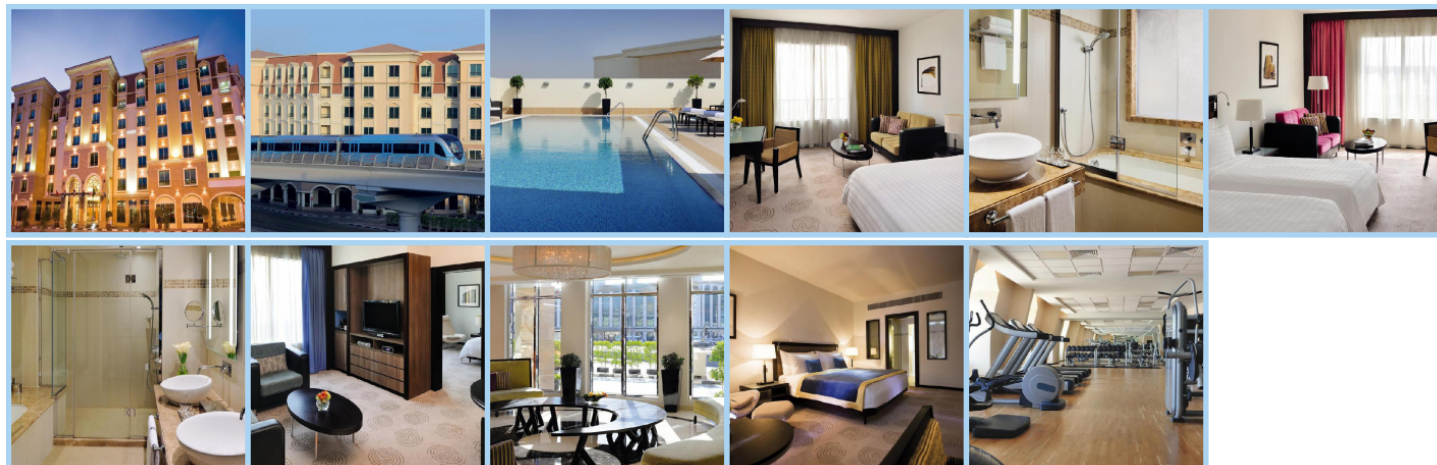

AVANI DEIRA DUBAI HOTEL (ex MÖVENPICK HOTEL DEIRA) *****

Destinace: Emiráty - DUBAI

Avani Deira Dubai Hotel je položený v centru dubajské obchodní čtvrti, v původní části Dubaje, jen 4 km od mezinárodního letiště. U hotelu je stanice metra Abu Baker. Ve starobylé čtvrti Creek si můžete vyzkoušet jízdu "vodním taxíkem". V celém hotelu je Wi-Fi zcela zdarma. Hotel má moderně vybavené pokoje, které disponují TV s plochou obrazovkou, dokovací stanicí pro iPod, trezorem a příslušenstvím pro přípravu čaje a kávy. Apartmá zahrnuje obývací pokoj, volný vstup do Executive Lounge a dopravu na letiště zdarma. Hotel disponuje restaurací otevřenou po celý den, kde se každé ráno podává snídaně formou bufetu. Večeři si můžete dát ve sportovním baru Spectators. Hosté hotelu Avani mohou využívat moderní posilovnu a celoroční střešní bazén. Hotel zajišťuje zdarma kyvadlovou dopravu k nákupním centrům Dubai Outlet Mall a Al Ghurair Mall. Lze si domluvit i dopravu do centra čtvrtí Mirdiff a Deira.

Aktuální počasí

24 °C

27 °C

Informace o hotelu

Školící místnost	Salonek	Sekretářské služby
Hotelová doprava	Parkoviště v dosahu	Plavecký bazén
Krytý bazén	Fitness	Restaurace
Internet lobby		

Informace o pokojích

WC na pokoji	Koupelna na pokoji	TV
Satelitní TV	Placené TV programy	Minibar

Klimatizace

Fén

Trezor

WIFI

Internetové připojení

Zajímavá místa v okolí

Název	Vzdálenost od hotelu
LETIŠTĚ V DUBAJI	3,8 km
BURJ KHALIFA - NEJVYŠŠÍ BUDOVA SVĚTA	9,9 km
LETIŠTĚ ABU DHABI	114,6 km
AL AIN	123,6 km