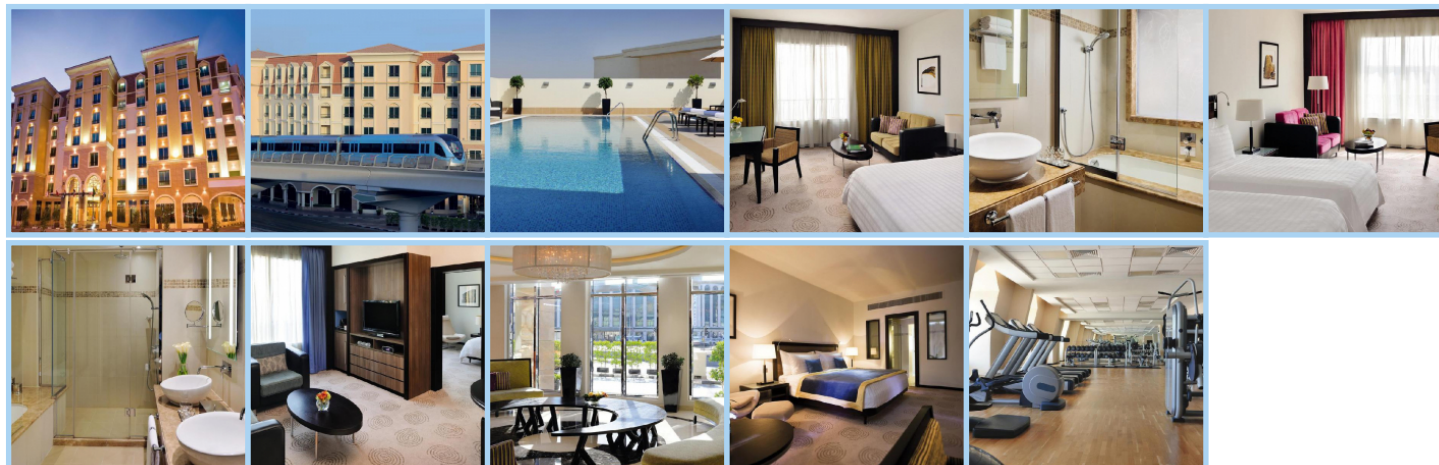

## AVANI DEIRA DUBAI HOTEL (ex MÖVENPICK HOTEL DEIRA) \*\*\*\*\*

**Destinace: Emiráty - DUBAI**

Avani Deira Dubai Hotel se nachází v centru dubajské obchodní čtvrti, v historické části města, a je vzdálen pouze 4 km od mezinárodního letiště v Dubaji. Díky své skvělé poloze, v blízkosti stanice metra Abu Baker, nabízí hotel snadný přístup k mnoha významným místům a atrakcím, jako je starobylá čtvrť Creek, kde si můžete vyzkoušet jízdu tradičním "vodním taxíkem".

Hotel nabízí zdarma Wi-Fi připojení ve všech prostorách, což je ideální pro hosty, kteří potřebují být během svého pobytu stále online. Všechny pokoje jsou moderně zařízené a vybavené LCD televizí, dokovací stanicí pro iPod, trezorem a příslušenstvím pro přípravu čaje a kávy. Pro maximální pohodlí hostů jsou apartmá vybavena obývacím pokojem a nabízejí volný vstup do Executive Lounge. V rámci těchto apartmánů je také zdarma zajištěná doprava na letiště.