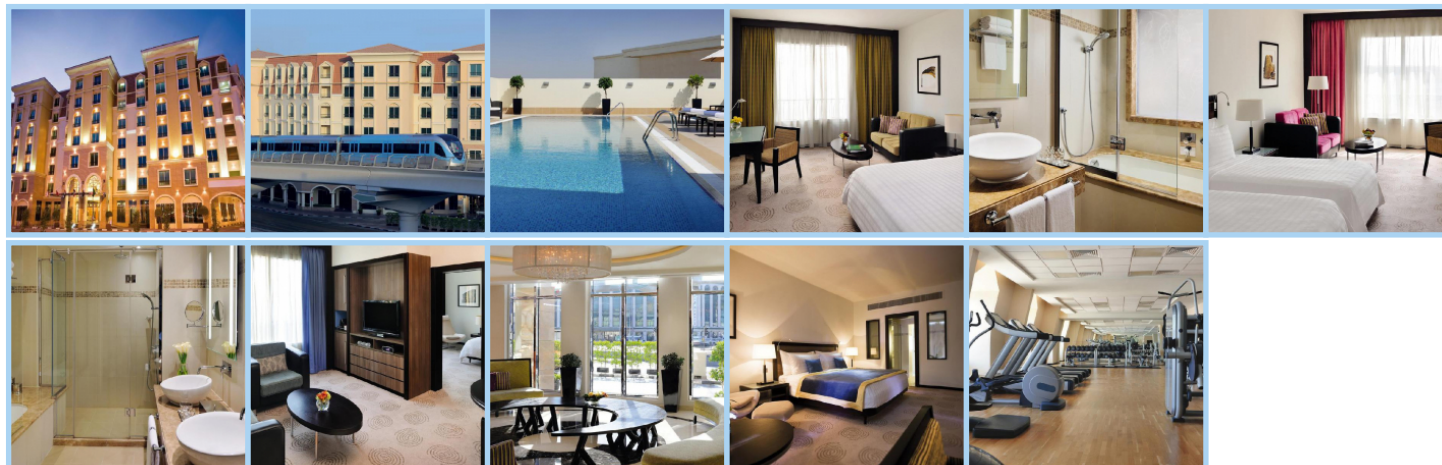

## AVANI DEIRA DUBAI HOTEL (ex MÖVENPICK HOTEL DEIRA) \*\*\*\*\*

**Destinace: Emiráty - DUBAI**

Avani Deira Dubai Hotel se nachází v centru dubajské obchodní čtvrti, v historické části města, a je vzdálen pouze 4 km od mezinárodního letiště v Dubaji. Díky své skvělé poloze, v blízkosti stanice metra Abu Baker, nabízí hotel snadný přístup k mnoha významným místům a atrakcím, jako je starobylá čtvrť Creek, kde si můžete vyzkoušet jízdu tradičním "vodním taxíkem".

Hotel nabízí zdarma Wi-Fi připojení ve všech prostorách, což je ideální pro hosty, kteří potřebují být během svého pobytu stále online. Všechny pokoje jsou moderně zařízené a vybavené LCD televizí, dokovací stanicí pro iPod, trezorem a příslušenstvím pro přípravu čaje a kávy. Pro maximální pohodlí hostů jsou apartmá vybavena obývacím pokojem a nabízejí volný vstup do Executive Lounge. V rámci těchto apartmánů je také zdarma zajištěná doprava na letiště.