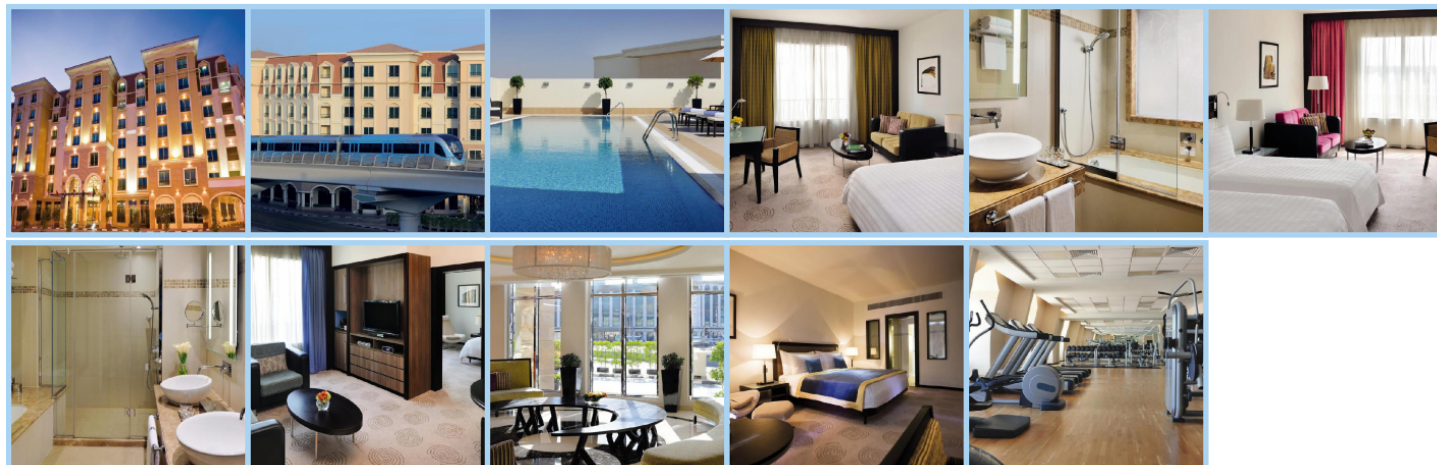

AVANI DEIRA DUBAI HOTEL (ex MÖVENPICK HOTEL DEIRA) *****

Destinace: Emiráty - DUBAI

Avani Deira Dubai Hotel se nachází v centru dubajské obchodní čtvrti, v historické části města, a je vzdálen pouze 4 km od mezinárodního letiště v Dubaji. Díky své skvělé poloze, v blízkosti stanice metra Abu Baker, nabízí hotel snadný přístup k mnoha významným místům a atrakcím, jako je starobylá čtvrť Creek, kde si můžete vyzkoušet jízdu tradičním "vodním taxíkem".

Hotel nabízí zdarma Wi-Fi připojení ve všech prostorách, což je ideální pro hosty, kteří potřebují být během svého pobytu stále online. Všechny pokoje jsou moderně zařízené a vybavené LCD televizí, dokovací stanicí pro iPod, trezorem a příslušenstvím pro přípravu čaje a kávy. Pro maximální pohodlí hostů jsou apartmá vybavena obývacím pokojem a nabízejí volný vstup do Executive Lounge. V rámci těchto apartmánů je také zdarma zajištěná doprava na letiště.

Parkoviště v dosahu

Plavecký bazén

Krytý bazén

Fitness

Restaurace

Internet lobby

Informace o pokoji

WC na pokoji