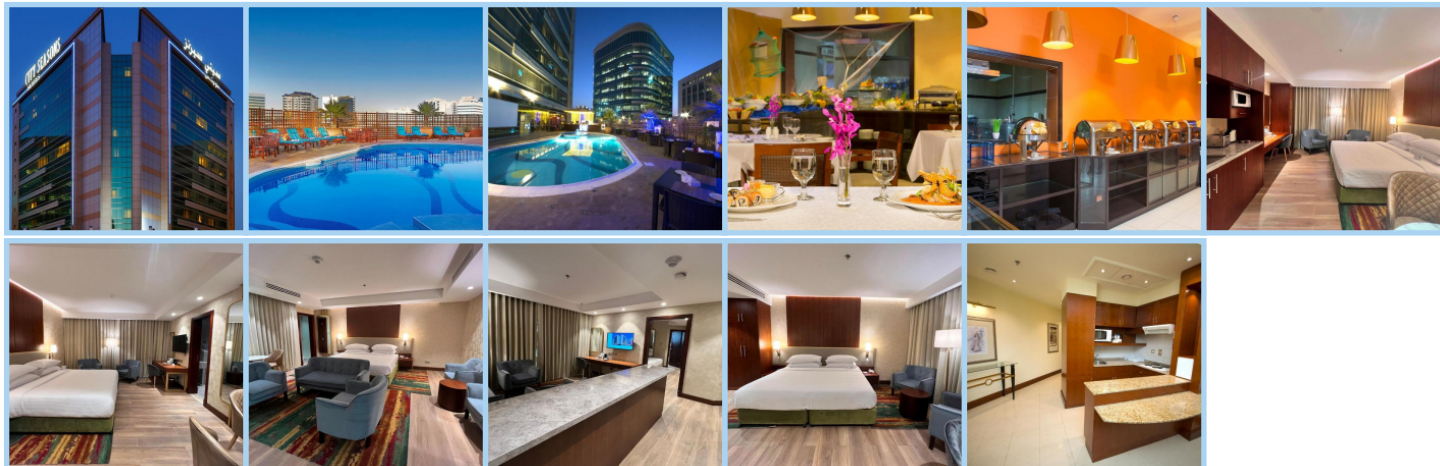

**CITY SEASONS HOTEL DUBAI \*\*\*\***

**Destinace: Emiráty - DUBAI**

City Seasons Suites Dubai je elegantní hotel s apartmány, který se nachází v oblasti Deira v Dubaji, zhruba 2 minuty chůze od centra čtvrti Deira a stanice metra. Tento nedávno zrekonstruovaný hotel nabízí 104 apartmánů, z nichž každý má svůj vlastní charakter a styl. Apartmány jsou zaměřeny na jednoduchost, funkčnost a městskou eleganci, spojenou s nejnovějšími technologiemi inteligentní domácnosti. Všechny jednotky jsou světlé a prostorné a mají samostatnou toaletu pro hosty, vlastní koupelnu, velkou obývací část, vestavěné skříně a v luxusních jednotkách také plně vybavenou oddělenou kuchyni. Hosté si mohou užívat výhled na město nebo do zahrady a v blízkosti hotelu se nachází park, kam se dá dojít pěšky.

Kromě těchto komfortních apartmánů, hotel nabízí i širokou škálu služeb pro hosty. Pearl City Suite Hotel, který je součástí této nabídky, je vyzdobený ručně malovanými uměleckými díly a má mramorové podlahy. V hotelu se nachází moderní pokoje s TV s plochou obrazovkou, prostorným posezením s měkkou pohovkou a plně vybaveným kuchyňským koutem s kuchyňským stolem. K relaxaci mohou hosté využít venkovní bazén, fitness centrum nebo vířivku a saunu.

Hotel nabízí také vynikající restauraci, kde se podávají místní a mezinárodní pokrmy formou bufetu a „A La Carte“ jídelního lístku. Recepce je k dispozici 24 hodin denně a ve společných prostorách je zdarma Wi-Fi. Tento butikový hotel je ideální pro ty, kteří hledají komfortní ubytování s moderními zařízeními a skvělou dostupností do centra města.