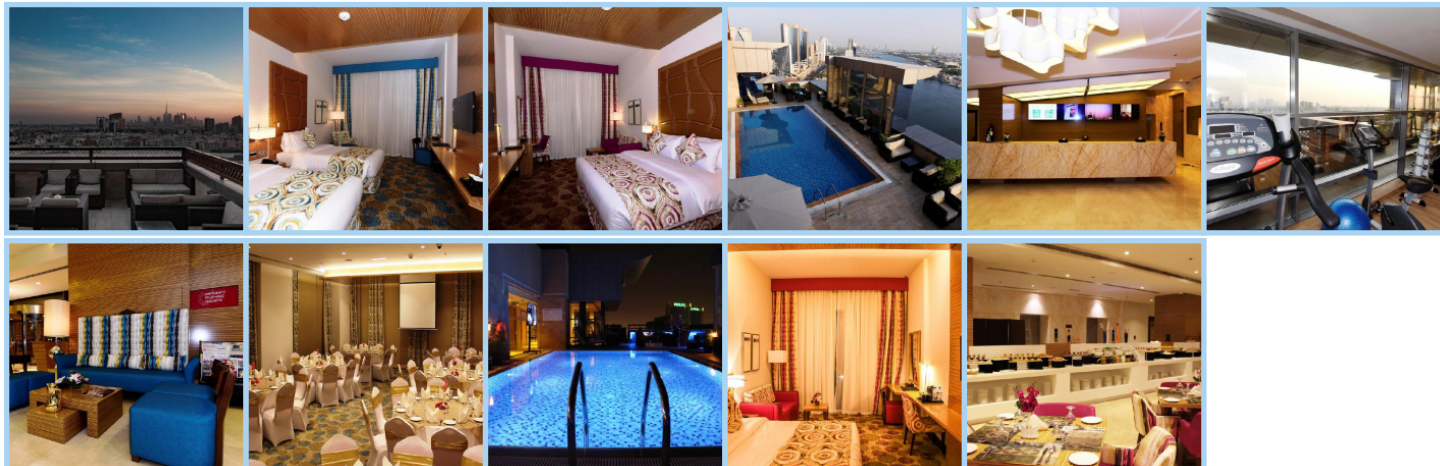

BEST WESTERN PLUS PEARL CREEK HOTEL ****

Destinace: Emiráty - DUBAI

Best Western Plus Dubai, známý také jako Pearl Creek Hotel, se nachází v centru Dubaje, pouhých 400 metrů od nákupního centra Twin Towers. Tento hotel nabízí komfortní a moderní ubytování v klimatizovaných pokojích, které jsou vybaveny TV s plochou obrazovkou, vlastní koupelnou a luxusními doplňky, včetně županů a přezůvek. Ve všech prostorách je zdarma dostupné Wi-Fi, což zajišťuje pohodlný přístup k internetu pro hosty.

Hotel disponuje venkovním bazénem, kde si můžete odpočinout, a wellness centrem, které nabízí širokou nabídku relaxačních služeb. Pro hosty je k dispozici také kadeřnictví, což umožňuje využít služby přímo v hotelu.

V restauraci hotelu si můžete pochutnat na širokém výběru místních i mezinárodních jídel, zatímco v baru si užít osvěžující nápoje. Pearl Creek Hotel je ideální volbou pro cestovatele, kteří hledají komfortní ubytování s výhodnou polohou.

Aktuální počasí

22 °C

22 °C

Informace o hotelu

Salonek

Sekretářské služby

Dětský koutek

Plavecký bazén