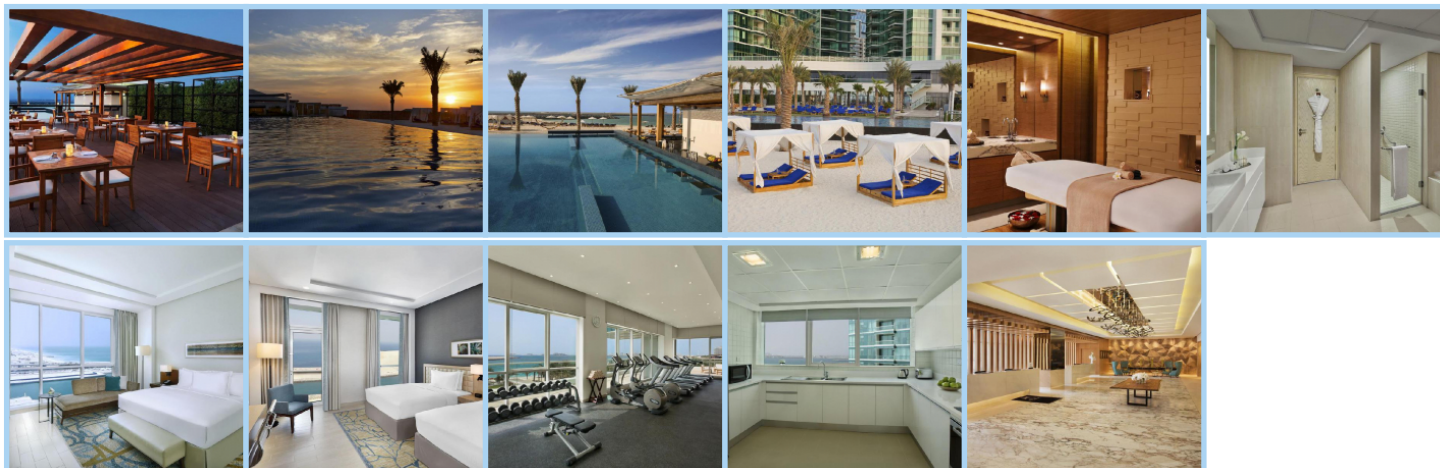

DOUBLETREE BY HILTON HOTEL DUBAI - JUMEIRAH BEACH ****

Destinace: Emiráty - DUBAI

>Hotel Doubletree by Hilton Dubai Jumeirah Beach je umístěn na bulváru The Walk ve čtvrti Jumeirah Beach Residence, jen několik kroků od obchodního domu The Beach Mall, v exkluzivní lokalitě se spoustou pobřežních restaurací a zábavních center. Ve všech společných prostorách je zdarma dostupné Wi-Fi. Tento luxusní apartmánový hotel nabízí soukromý úsek pláže s plážovými kabinkami a soukromý bazén. Moderně zařízené apartmány mají samostatný obývací pokoj a soukromý balkon s výhledem na Arabské moře nebo na čtvrť Dubai Marina. V restauraci Gastro Kitchen si mohou hosté užít mezinárodní snídani formou bufetu. V restauraci Al-Maeda v 1. poschodí mohou ochutnat speciality orientální a marocké kuchyně nebo sledovat sportovní přenosy. Do baru Areia u bazénu lze zajít na lehký oběd a osvěžující nápoje. Během pobytu můžete zdarma využívat nepřetržitě otevřené fitness centrum a navštěvovat wellness centrum s nabídkou masáží, suchou i parní saunou a vířivkou.

Aktuální počasí

29 °C

32 °C

Informace o hotelu

Salonek

Plavecký bazén

Vířivá koupel

Sauna

Masáže

Fitness

Restaurace

Internet lobby

Informace o pokoji

WC na pokoji

Koupelna na pokoji

TV