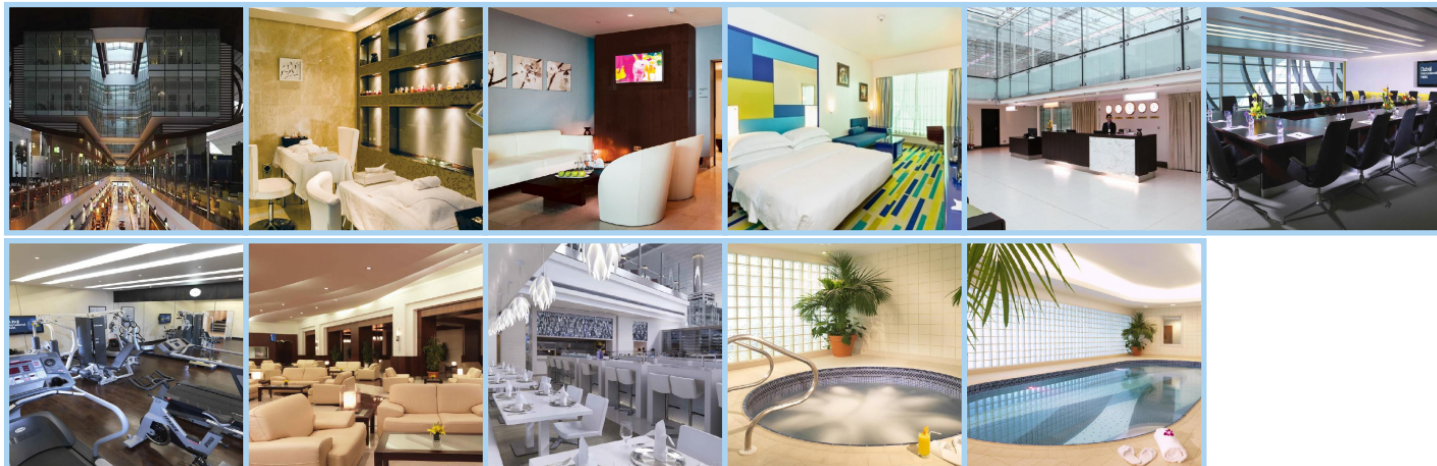

DUBAI INTERNATIONAL HOTEL *****

Destinace: Emiráty - DUBAI

Dubai International Terminal Hotel se nachází přímo v tranzitní zóně dubajského mezinárodního letiště, což ho činí ideálním místem pro ty, kteří mají dlouhý přestup nebo potřebují pohodlné zázemí mezi lety. Tento hotel nabízí moderní ubytování, bazén, saunu, vířivku, parní saunu a bezplatné Wi-Fi ve všech prostorách.

Hotelové pokoje jsou vybavené TV s plochou obrazovkou, minibarem a posezením. K dispozici je příslušenství pro přípravu čaje a kávy, košík s ovocem zdarma a další komfortní zařízení pro pohodlí hostů. Pro gurmány je v těsné blízkosti hotelu celkem 14 různých restaurací a barů, kde si mohou vychutnat širokou nabídku pokrmů a nápojů.

Hosté mohou využívat hotelové fitness centrum pro osvěžení těla, nebo si odpočinout a relaxovat v krytém bazénu. Pro pracovní záležitosti je k dispozici i několik business center. Recepce je otevřena 24 hodin denně, což zajišťuje maximální komfort pro hosty.

Plavecký bazén

Krytý bazén

Vířivá koupel

Sauna

Masáže

Fitness

Restaurace

Informace o pokojích