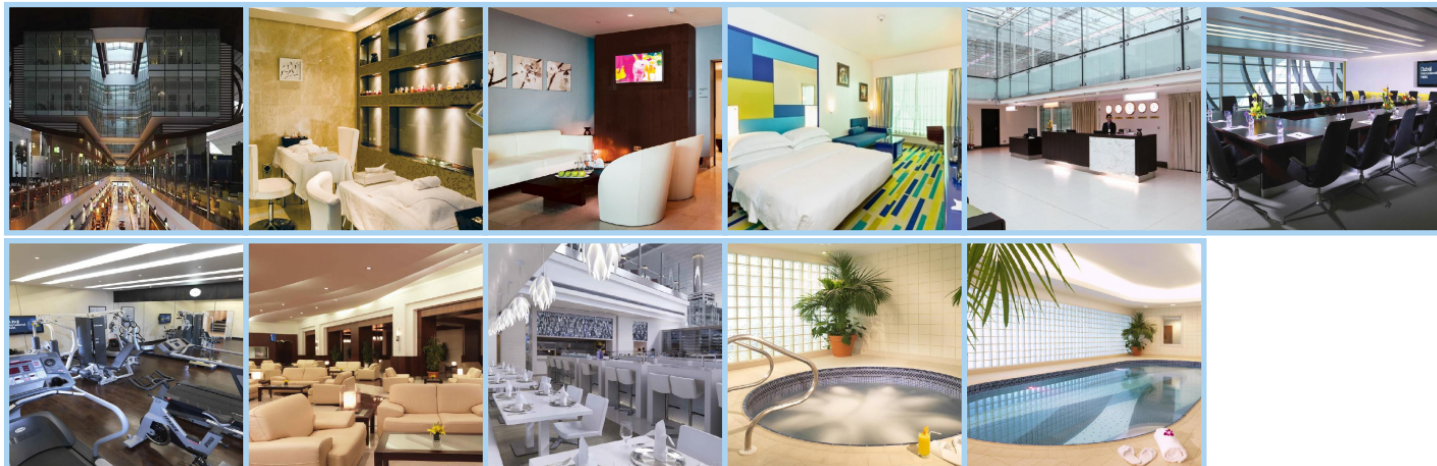

## DUBAI INTERNATIONAL HOTEL \*\*\*\*\*

**Destinace: Emiráty - DUBAI**

Dubai International Terminal Hotel se nachází přímo v tranzitní zóně dubajského mezinárodního letiště, což ho činí ideálním místem pro ty, kteří mají dlouhý přestup nebo potřebují pohodlné zázemí mezi lety. Tento hotel nabízí moderní ubytování, bazén, saunu, vířivku, parní saunu a bezplatné Wi-Fi ve všech prostorách.

Hotelové pokoje jsou vybavené TV s plochou obrazovkou, minibarem a posezením. K dispozici je příslušenství pro přípravu čaje a kávy, košík s ovocem zdarma a další komfortní zařízení pro pohodlí hostů. Pro gurmány je v těsné blízkosti hotelu celkem 14 různých restaurací a barů, kde si mohou vychutnat širokou nabídku pokrmů a nápojů.

Hosté mohou využívat hotelové fitness centrum pro osvěžení těla, nebo si odpočinout a relaxovat v krytém bazénu. Pro pracovní záležitosti je k dispozici i několik business center. Recepce je otevřena 24 hodin denně, což zajišťuje maximální komfort pro hosty.