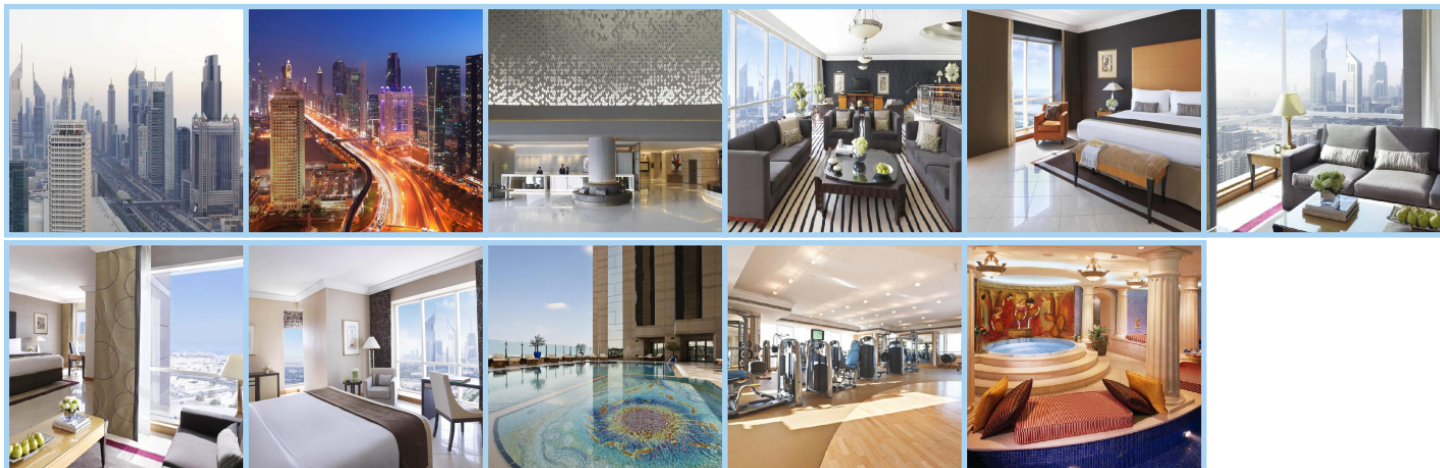

FAIRMONT DUBAI *****

Destinace: Emiráty - DUBAI

Fairmont Dubai hotel se nachází na prestižní ulici šejka Zajeda, naproti Dubajskému světovému obchodnímu centru, a nabízí luxusní ubytování s výjimečnými službami a pohodlím. Hotel je jen 10 minut jízdy autem nebo metrem od ikonického nákupního centra Dubai Mall a mrakodrapu Burdž Chalífa, což zajišťuje skvělou polohu pro návštěvu hlavních dubajských atrakcí.

Hotel disponuje 394 elegantními pokoji a apartmány, z nichž každý nabízí francouzská okna s panoramatickým výhledem na Arabský záliv. K dispozici jsou velké koupelny s toaletními potřebami od značky Le Labo zdarma, což hostům přináší nejen komfort, ale i luxusní zážitek.

Pro odpočinek a relaxaci hotel nabízí dvě střešní bazény, wellness centrum se 8 privátními terapeutickými a relaxačními místnostmi, a špičkově vybavené fitness centrum. Kromě toho se veřejná pláž Jumeirah nachází jen několik minut jízdy autem, což zajišťuje ideální možnost pro užívání slunce a moře.