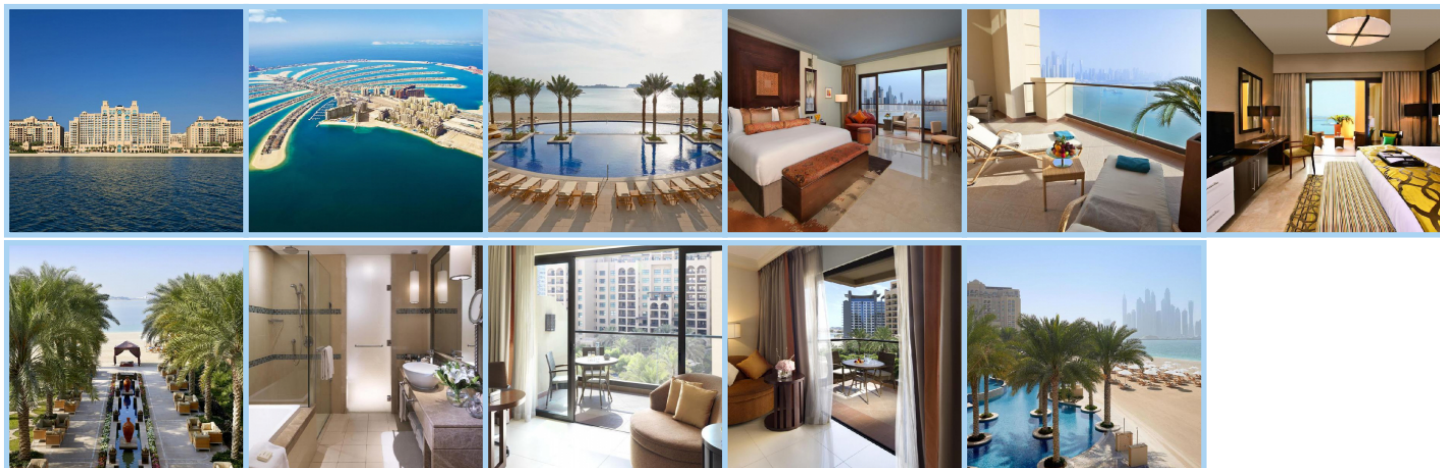

## FAIRMONT THE PALM \*\*\*\*\*

Destinace: Emiráty - DUBAI

Tento hotel je umístěn 5 minut chůze od pláže. Hotel Fairmont The Palm je umístěn na umělém ostrově Palm Jumeirah, 8 km od dubajského přístavu. Nabízí ubytování s výhledem, vlastní pláž, 4 venkovní bazény a bar. Hotel disponuje pokoji se soukromými balkony, vlastní koupelnou, TV s plochou obrazovkou a součástí apartmánů je také obývací pokoj. Hotel nabízí restauraci Frevo, kde se podávají pravá jídla brazilské kuchyně, Restaurace Flow Kitchen připravuje klasická jídla z celého světa a k relaxaci může posloužit kuřácký salonek Cigar Room a Mashrabiya Lounge. Hotel nabízí dále posilovnu, wellness centrum Willow Stream Spa. Pro děti je zde dětský klub s různými zábavními a vzdělávacími programy. K dispozici 24 hodině denně otevřená recepce, zdarma parkování a kyvadlová doprava do nákupního centra Mall of the Emirates. Hotel je vzdálen 30 minut jízdy od nákupního centra Dubai Mall, 10 minut jízdy od golfového hřiště Emirates Golf Club a 35 km od dubajského mezinárodního letiště.