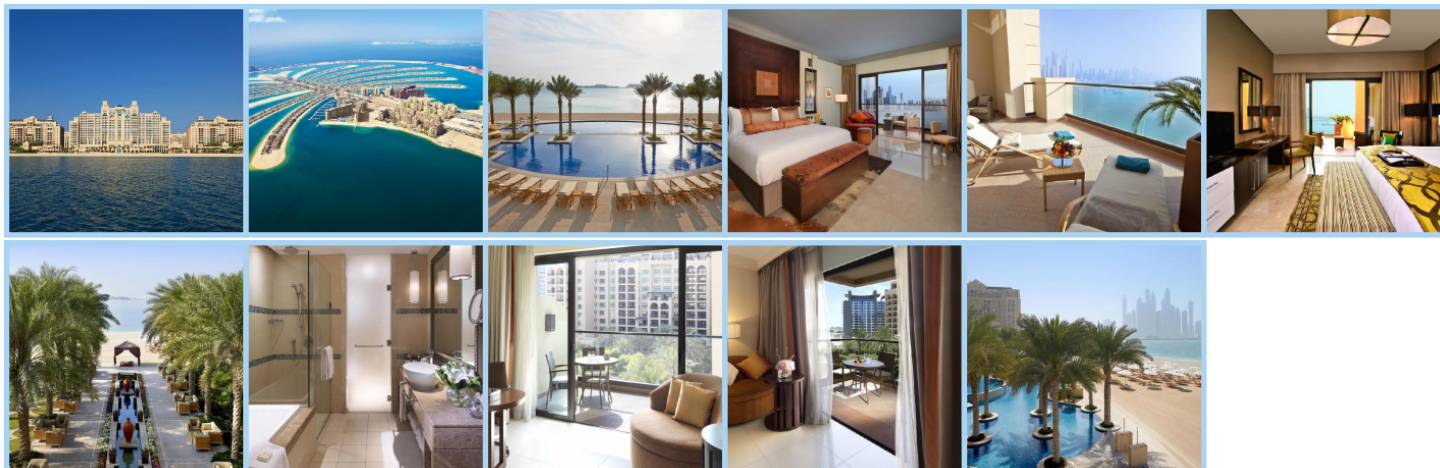

FAIRMONT THE PALM *****

Destinace: Emiráty - DUBAI

Tento hotel je umístěn 5 minut chůze od pláže. Hotel Fairmont The Palm je umístěn na umělém ostrově Palm Jumeirah, 8 km od dubajského přístavu. Nabízí ubytování s výhledem, vlastní pláž, 4 venkovní bazény a bar. Hotel disponuje pokoji se soukromými balkony, vlastní koupelnou, TV s plochou obrazovkou a součástí apartmánů je také obývací pokoj. Hotel nabízí restauraci Frevo, kde se podávají pravá jídla brazilské kuchyně, Restaurace Flow Kitchen připravuje klasická jídla z celého světa a k relaxaci může posloužit kuřácký salonek Cigar Room a Mashrabiya Lounge. Hotel nabízí dále posilovnu, wellness centrum Willow Stream Spa. Pro děti je zde dětský klub s různými zábavními a vzdělávacími programy. K dispozici 24 hodině denně otevřená recepce, zdarma parkování a kyvadlová doprava do nákupního centra Mall of the Emirates. Hotel je vzdálen 30 minut jízdy od nákupního centra Dubai Mall, 10 minut jízdy od golfového hřiště Emirates Golf Club a 35 km od dubajského mezinárodního letiště.