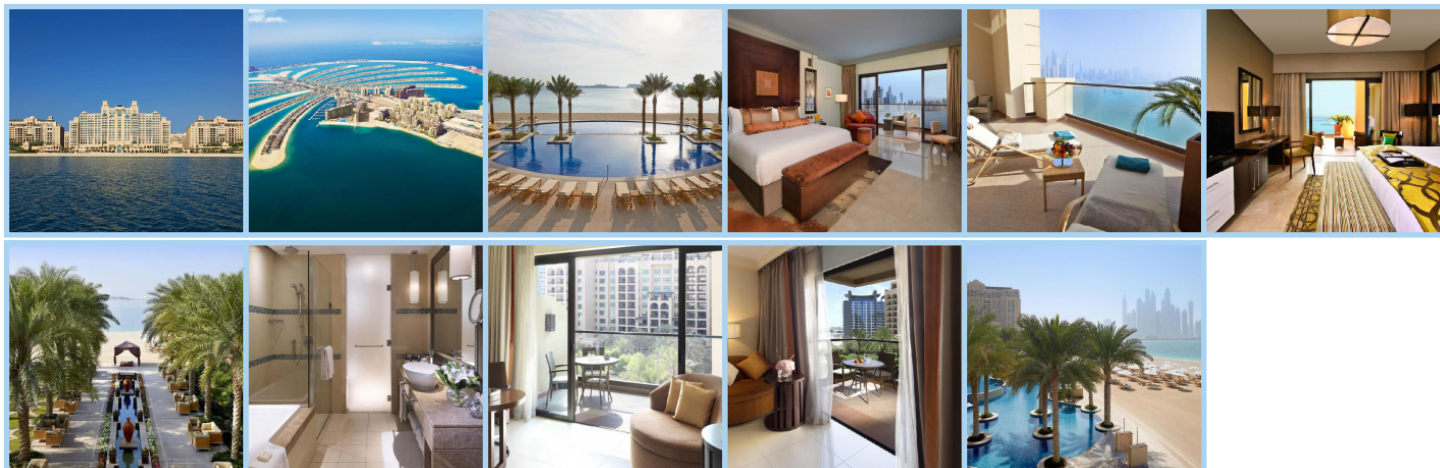

FAIRMONT THE PALM *****

Destinace: Emiráty - DUBAI

Fairmont The Palm je luxusní hotel situovaný na umělém ostrově Palm Jumeirah, pouze 5 minut chůze od pláže. Tento resort nabízí exkluzivní ubytování s nádherným výhledem na Perský záliv a dubajské panorama. Hotel se pyšní vlastní pláží, čtyřmi venkovními bazény, barovým servisem a širokou nabídkou služeb pro maximální pohodlí hostů.

Wellness centrum Willow Stream Spa poskytuje širokou nabídku procedur a masáží pro absolutní relaxaci. K dispozici je i posilovna pro aktivní hosty. Pro rodiny s dětmi je zde dětský klub, který nabízí zábavné a vzdělávací programy.

Hotel se nachází 30 minut jízdy od ikonického nákupního centra Dubai Mall a 10 minut od golfového hřiště Emirates Golf Club. Hotel nabízí kyvadlovou dopravu do nákupního centra Mall of the Emirates a bezplatné parkování. Je vzdálen 35 km od dubajského mezinárodního letiště, což ho činí ideálním místem pro relaxační pobyt s blízkostí k hlavním atrakcím Dubaje.