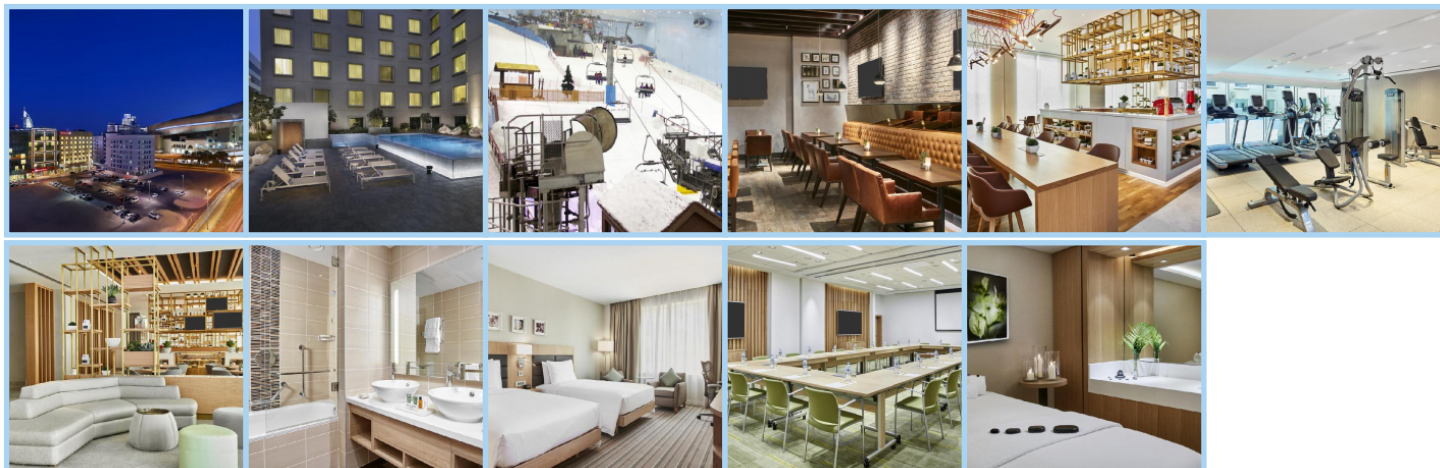

## HILTON GARDEN INN MALL OF THE EMIRATES \*\*\*\*

**Destinace: Emiráty - DUBAI**

Hotel Hilton Garden Inn Dubai Mall of the Emirates je moderní hotel situovaný jen 400 metrů od oblíbeného nákupního centra Mall of the Emirates, což z něj činí skvělou volbu pro milovníky nakupování i pohodlí. Hotel se pyšní 370 klimatizovanými pokoji, které jsou vybaveny TV s plochou obrazovkou, vlastním sociálním zařízením a některé z nich nabízejí i posezení pro větší komfort hostů. Všechny prostory hotelu jsou pokryty bezplatným Wi-Fi, což umožňuje snadné připojení k internetu v celém areálu. K dispozici je také bezplatné soukromé parkoviště.

Hotel nabízí řadu služeb a vybavení pro příjemný pobyt, včetně 24hodinové recepce, bankomatu a dárkového obchodu. Hosté mohou relaxovat u venkovního bazénu na střeše s výhledem na město nebo si dopřát osvěžující nápoj v hotelovém baru. Každé ráno je podávána snídaně formou bufetu, s možností výběru kontinentální nebo americké varianty.