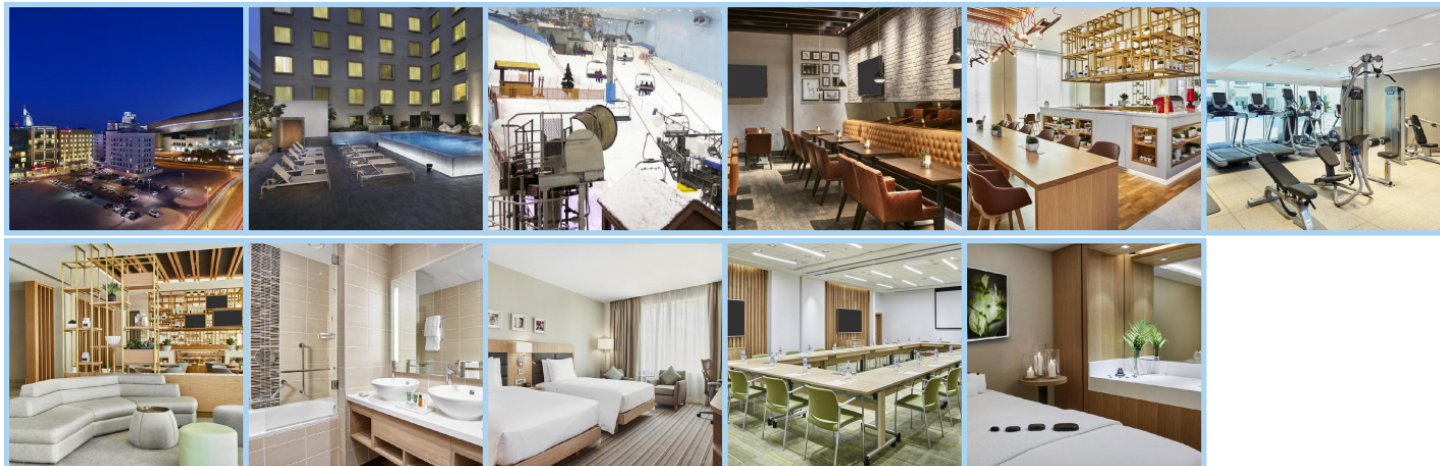

HILTON GARDEN INN MALL OF THE EMIRATES ****

Destinace: Emiráty - DUBAI

Hilton Garden Inn Dubai Mall Of The Emirates je situován 400 metrů od dubajského obchodního domu Mall of the Emirates. Hotel disponuje 370 klimatizovanými pokoji, které jsou vybaveny TV s plochou obrazovkou a vlastním sociálním zařízením. Některé pokoje mají i posezení pro větší pohodlí klienta. Hotel disponuje bezplatnou Wi-fi ve všech prostorách a nabízí bezplatné soukromé parkoviště. Hotel dále nabízí výhled na město, 24 hodin denně otevřenou recepci, bankomat, dárkový obchod. K relaxaci mohou hosté využít venkovní bazén a v baru se osvěžit drinkem. Hilton Mall of the Emirates je vzdálen 11 km od obchodního domu Ibn Battuta Mall a 12 km od obchodního domu Galleria Shopping Mall. Na dubajské mezinárodní letiště je to 22 km.

Aktuální počasí

30 °C

31 °C

Informace o hotelu

Denní bar

Salonek

Parkování zdarma

Hotelové parkoviště

Plavecký bazén

Fitness

Restaurace

Informace o pokojích

WC na pokoji

Koupelna na pokoji

TV

Satelitní TV