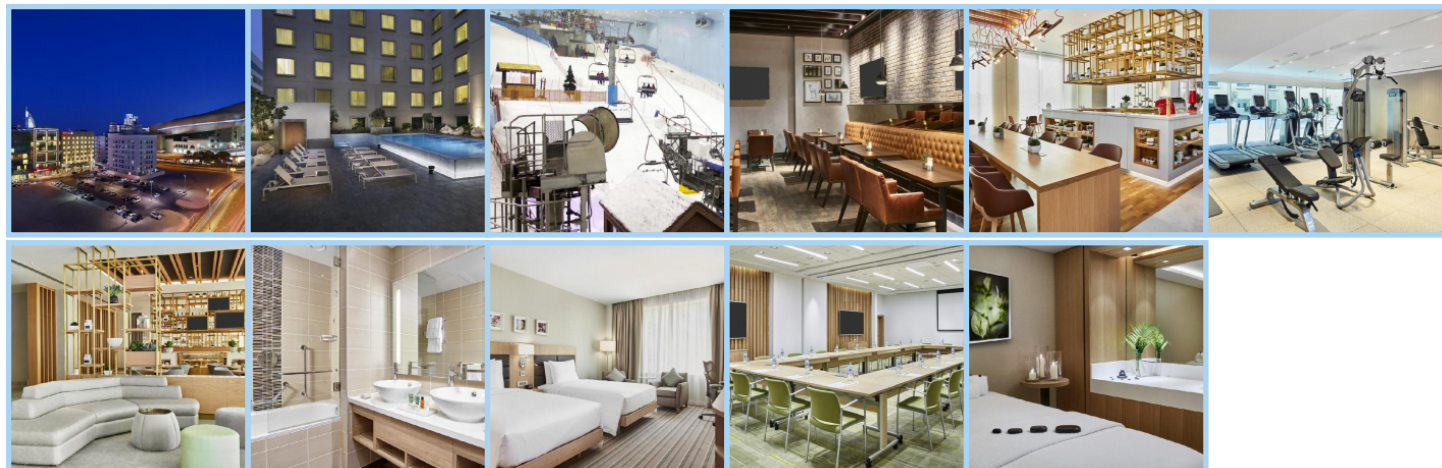

HILTON GARDEN INN MALL OF THE EMIRATES ****

Destinace: Emiráty - DUBAI

Hotel Hilton Garden Inn Dubai Mall of the Emirates je moderní hotel situovaný jen 400 metrů od oblíbeného nákupního centra Mall of the Emirates, což z něj činí skvělou volbu pro milovníky nakupování i pohodlí. Hotel se pyšní 370 klimatizovanými pokoji, které jsou vybaveny TV s plochou obrazovkou, vlastním sociálním zařízením a některé z nich nabízejí i posezení pro větší komfort hostů. Všechny prostory hotelu jsou pokryty bezplatným Wi-Fi, což umožňuje snadné připojení k internetu v celém areálu. K dispozici je také bezplatné soukromé parkoviště.

Hotel nabízí řadu služeb a vybavení pro příjemný pobyt, včetně 24hodinové recepce, bankomatu a dárkového obchodu. Hosté mohou relaxovat u venkovního bazénu na střeše s výhledem na město nebo si dopřát osvěžující nápoj v hotelovém baru. Každé ráno je podávána snídaně formou bufetu, s možností výběru kontinentální nebo americké varianty.

Plavecký bazén

Fitness

Restaurace

Informace o pokoji

WC na pokoji

Koupelna na pokoji

TV

Satelitní TV