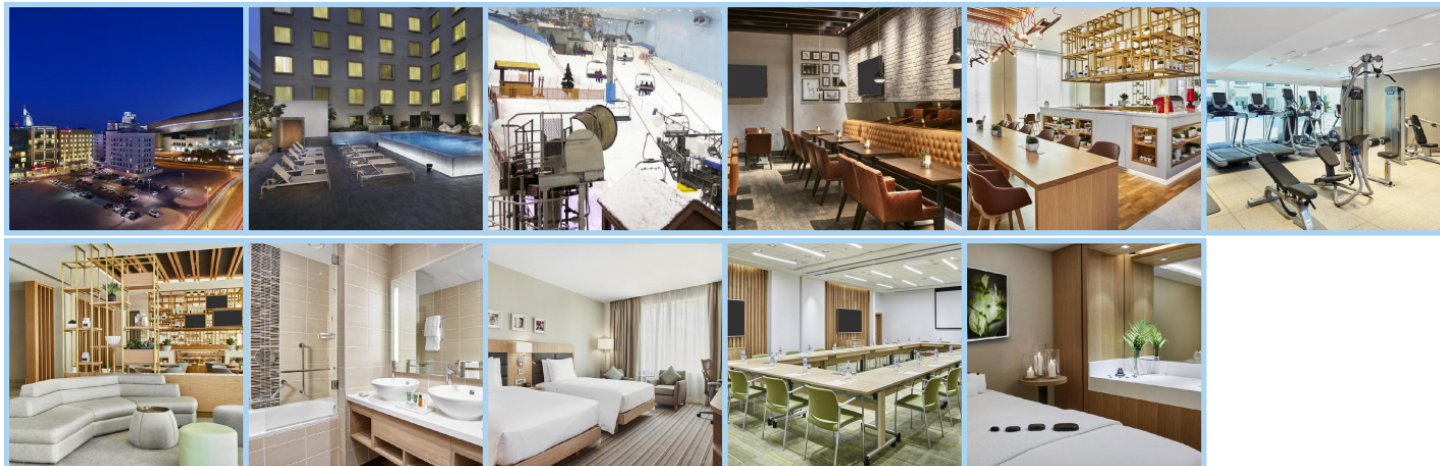

HILTON GARDEN INN MALL OF THE EMIRATES ****

Destinace: Emiráty - DUBAI

Hotel Hilton Garden Inn Dubai Mall of the Emirates je moderní hotel situovaný jen 400 metrů od oblíbeného nákupního centra Mall of the Emirates, což z něj činí skvělou volbu pro milovníky nakupování i pohodlí. Hotel se pyšní 370 klimatizovanými pokoji, které jsou vybaveny TV s plochou obrazovkou, vlastním sociálním zařízením a některé z nich nabízejí i posezení pro větší komfort hostů. Všechny prostory hotelu jsou pokryty bezplatným Wi-Fi, což umožňuje snadné připojení k internetu v celém areálu. K dispozici je také bezplatné soukromé parkoviště.

Hotel nabízí řadu služeb a vybavení pro příjemný pobyt, včetně 24hodinové recepce, bankomatu a dárkového obchodu. Hosté mohou relaxovat u venkovního bazénu na střeše s výhledem na město nebo si dopřát osvěžující nápoj v hotelovém baru. Každé ráno je podávána snídaně formou bufetu, s možností výběru kontinentální nebo americké varianty.

Plavecký bazén

Fitness

Restaurace

Informace o pokoji

WC na pokoji

Koupelna na pokoji

TV

Satelitní TV