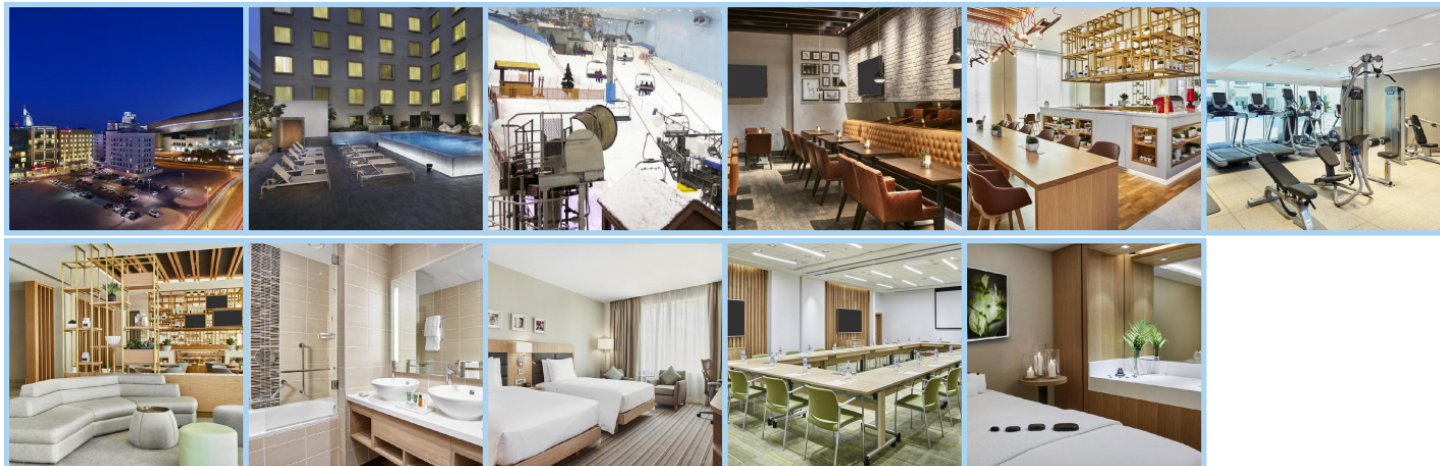

## HILTON GARDEN INN MALL OF THE EMIRATES \*\*\*\*

**Destinace: Emiráty - DUBAI**

Hilton Garden Inn Dubai Mall Of The Emirates je situován 400 metrů od dubajského obchodního domu Mall of the Emirates. Hotel disponuje 370 klimatizovanými pokoji, které jsou vybaveny TV s plochou obrazovkou a vlastním sociálním zařízením. Některé pokoje mají i posezení pro větší pohodlí klienta. Hotel disponuje bezplatnou Wi-fi ve všech prostorách a nabízí bezplatné soukromé parkoviště. Hotel dále nabízí výhled na město, 24 hodin denně otevřenou recepci, bankomat, dárkový obchod. K relaxaci mohou hosté využít venkovní bazén a v baru se osvěžit drinkem. Hilton Mall of the Emirates je vzdálen 11 km od obchodního domu Ibn Battuta Mall a 12 km od obchodního domu Galleria Shopping Mall. Na dubajské mezinárodní letiště je to 22 km.

### Informace o hotelu

Denní bar

Salonek

Parkování zdarma

Hotelové parkoviště

Plavecký bazén

Fitness

Restaurace