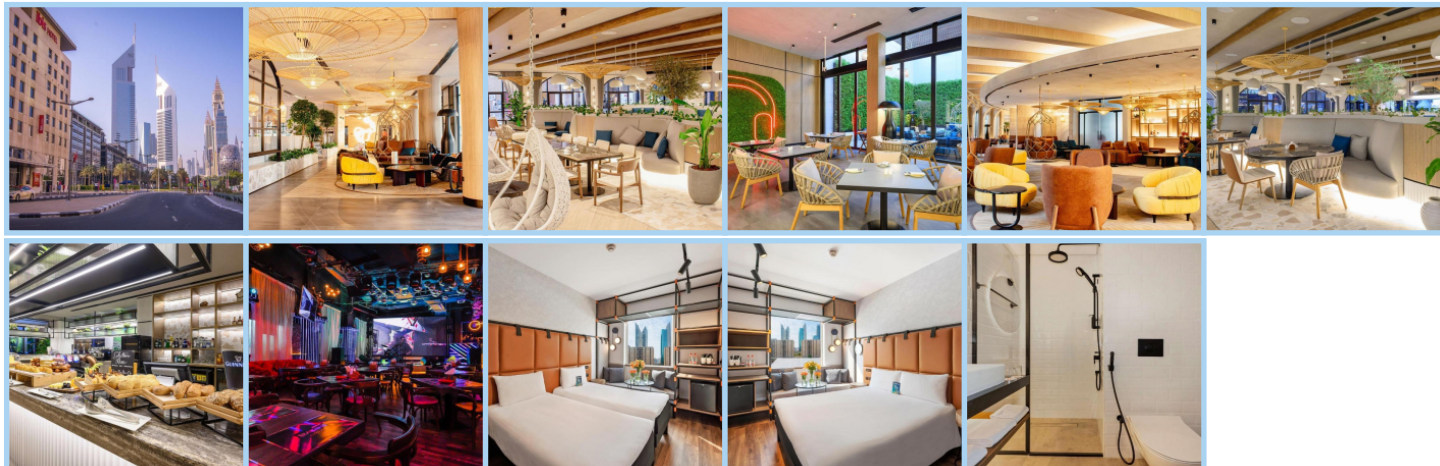

IBIS WORLD TRADE CENTRE DUBAI ***

Destinace: Emiráty - DUBAI

Hotel Ibis World Trade Centre leží v Dubaji a je součástí komplexu Dubai World Trade Center. Nachází se v blízkosti Sheikh Zayed Road a vedle stanice metra World Trade Centre, hotel má přímý přístup na letiště i na mezinárodní kongresové a výstavní centrum v Dubaji. Hotel ibis Dubai World Trade Center nabízí bezplatnou kyvadlovou dopravu na pláž Jumeirah, nákupní centrum Dubaj a další významné nákupní střediska a je také dobře spojena pro poznávací výlety do historického Bur Dubai. Hotel disponuje recepcí otevřenou 24 hodin denně, bezplatnou WIFI a pracovním stolem ve všech 210 klimatizovaných pokojích s TV. Na požádání je v pokojích k dispozici kabelový internet. Restaurace Cubo připravuje středomořskou kuchyni z čerstvých surovin. Hotel World Trade Centre provozuje také bar, který nabízí koktejly a osvěžující nápoje. V hotelu můžete využít i službu praní a čištění oděvů. Hotel má také bankomat.