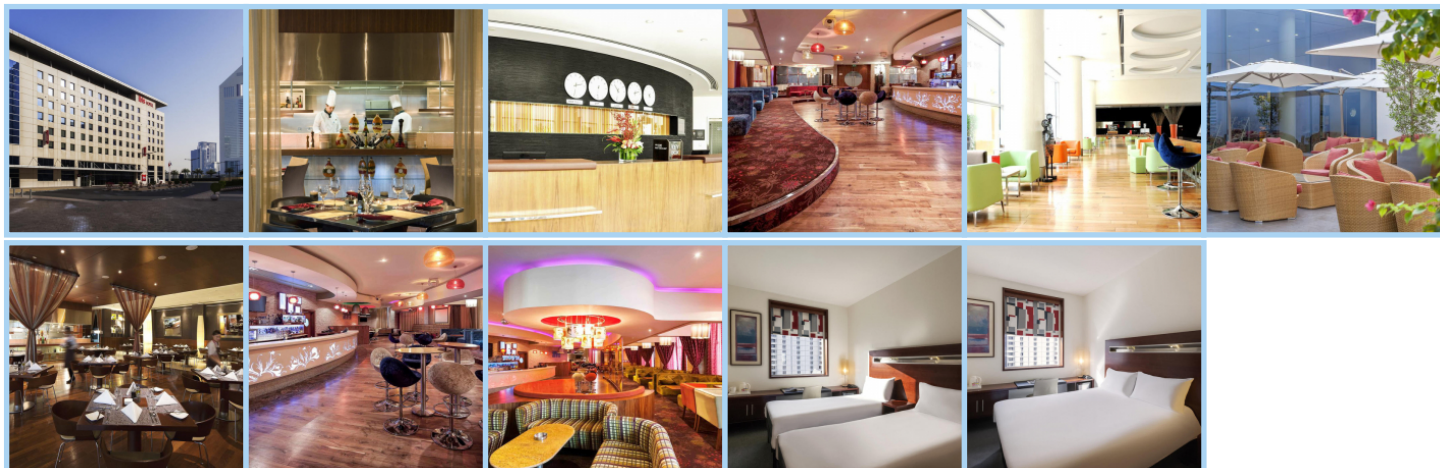

## IBIS WORLD TRADE CENTRE DUBAI \*\*

**Destinace: Emiráty - DUBAI**

Hotel Ibis World Trade Centre leží v Dubaji a je součástí komplexu Dubai World Trade Center. Nachází se v blízkosti Sheikh Zayed Road a vedle stanice metra World Trade Centre, hotel má přímý přístup na letiště i na mezinárodní kongresové a výstavní centrum v Dubaji. Hotel ibis Dubai World Trade Center nabízí bezplatnou kyvadlovou dopravu na pláž Jumeirah, nákupní centrum Dubaj a další významné nákupní střediska a je také dobře spojena pro poznávací výlety do historického Bur Dubai. Hotel disponuje recepcí otevřenou 24 hodin denně, bezplatnou WIFI a pracovním stolem ve všech 210 klimatizovaných pokojích s TV. Na požádání je v pokojích k dispozici kabelový internet. Restaurace Cubo připravuje středomořskou kuchyni z čerstvých surovin. Hotel World Trade Centre provozuje také bar, který nabízí koktejly a osvěžující nápoje. V hotelu můžete využít i službu praní a čištění oděvů. Hotel má také bankomat.