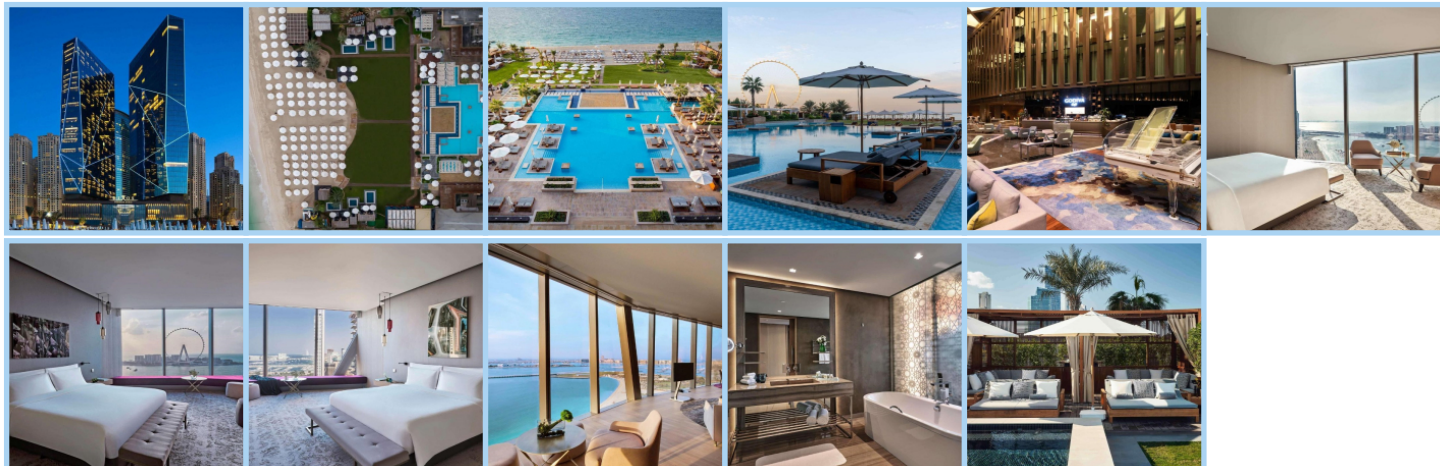

RIXOS PREMIUM DUBAI *****

Destinace: Emiráty - DUBAI

Rixos Premium Dubai se nachází přímo na pláži JBR a je prvotřídním lifestyle hotelem, který nabízí dokonalou kombinaci živé noční zábavy a klidné atmosféry u bazénu a na pláži. Hosté si mohou vychutnat širokou nabídku vodních sportů přímo na pláži.

Všechny pokoje a apartmá v tomto luxusním hotelu jsou velmi prostorné a vybavené okny od podlahy až ke stropu. Některé pokoje nabízejí výhled na moře a největší ruské kolo na světě, zatímco jiné směřují na oslnivý panorama dubajských mrakodrapů. V pokojích nechybí minimálně jeden 48palcový plochý televizor, pohodlný sedací kout a prostorné koupelny se samostatnou sprchou typu rainforest a volně stojící vanou.

Pro hosty, kteří chtějí zregenerovat své tělo i mysl, je připraveno wellness centrum Naturelife Spa s tradičním osmanským hammamem a devíti léčebnými místnostmi. Fitness centrum Rixgym nabízí moderní vybavení, včetně posilovacích strojů, volných vah, bicyklů, běžeckých pásů a eliptických trenažérů s dechberoucím výhledem na Záliv. K dispozici je také kadeřnictví pro muže i ženy.

Rixos Premium Dubai se nachází v srdci Dubaje a je v blízkosti hlavních městských atrakcí, jako je Dubai Marina Mall, Mall of the Emirates, Sheikh Zayed Road a Jebel Ali. Hosté mohou využít bezplatné parkování s obsluhou a bezplatnou kyvadlovou dopravu do Mall of Emirates.