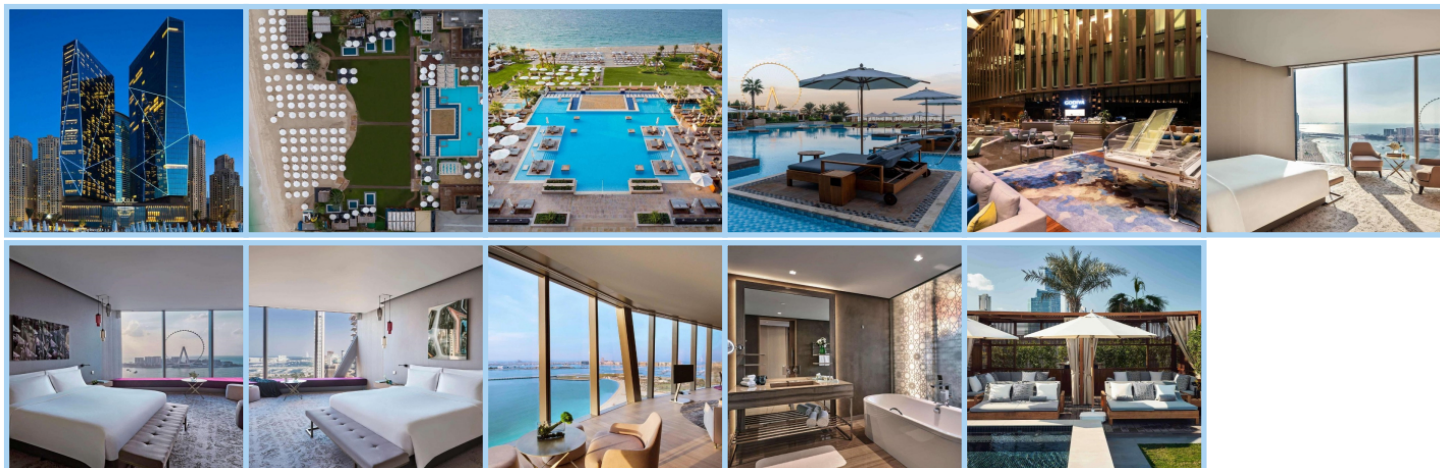

### Destinace: Emiráty - DUBAI

Rixos Premium Dubai se nachází přímo na pláži JBR a je prvotřídním lifestyle hotelem, který nabízí dokonalou kombinaci živé noční zábavy a klidné atmosféry u bazénu a na pláži. Hosté si mohou vychutnat širokou nabídku vodních sportů přímo na pláži.

Všechny pokoje a apartmá v tomto luxusním hotelu jsou velmi prostorné a vybavené okny od podlahy až ke stropu. Některé pokoje nabízejí výhled na moře a největší ruské kolo na světě, zatímco jiné směřují na oslnivý panorama dubajských mrakodrapů. V pokojích nechybí minimálně jeden 48palcový plochý televizor, pohodlný sedací kout a prostorné koupelny se samostatnou sprchou typu rainforest a volně stojící vanou.

Pro hosty, kteří chtějí zregenerovat své tělo i mysl, je připraveno wellness centrum Naturelife Spa s tradičním osmanským hammamem a devíti léčebnými místnostmi. Fitness centrum Rixgym nabízí moderní vybavení, včetně posilovacích strojů, volných vah, bicyklů, běžeckých pásů a eliptických trenažérů s dechberoucím výhledem na Záliv. K dispozici je také kadeřnictví pro muže i ženy.

Rixos Premium Dubai se nachází v srdci Dubaje a je v blízkosti hlavních městských atrakcí, jako je Dubai Marina Mall, Mall of the Emirates, Sheikh Zayed Road a Jebel Ali. Hosté mohou využít bezplatné parkování s obsluhou a bezplatnou kyvadlovou dopravu do Mall of Emirates.