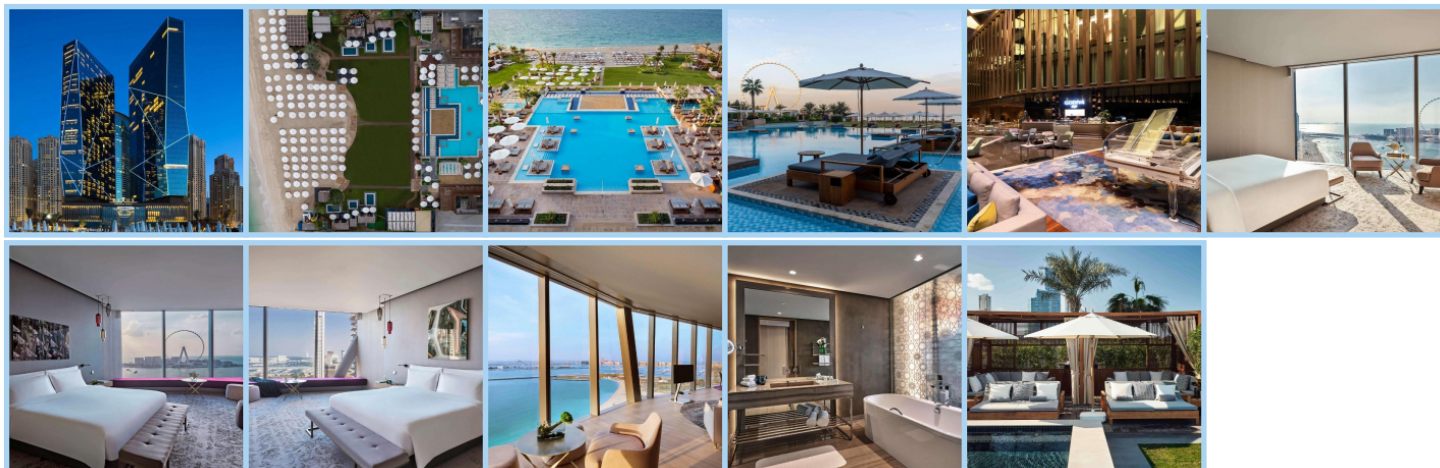

### **Destinace: Emiráty - DUBAI**

Rixos Premium Dubai se nachází přímo na pláži JBR a je prvotřídním lifestyle hotelem, který nabízí dokonalou kombinaci živé noční zábavy a klidné atmosféry u bazénu a na pláži. Hosté si mohou vychutnat širokou nabídku vodních sportů přímo na pláži.

Všechny pokoje a apartmá v tomto luxusním hotelu jsou velmi prostorné a vybavené okny od podlahy až ke stropu. Některé pokoje nabízejí výhled na moře a největší ruské kolo na světě, zatímco jiné směřují na oslnivý panorama dubajských mrakodrapů. V pokojích nechybí minimálně jeden 48palcový plochý televizor, pohodlný sedací kout a prostorné koupelny se samostatnou sprchou typu rainforest a volně stojící vanou.

Pro hosty, kteří chtějí zregenerovat své tělo i mysl, je připraveno wellness centrum Naturelife Spa s tradičním osmanským hammamem a devíti léčebnými místnostmi. Fitness centrum Rixgym nabízí moderní vybavení, včetně posilovacích strojů, volných vah, bicyklů, běžeckých pásů a eliptických trenažérů s dechberoucím výhledem na Záliv. K dispozici je také kadeřnictví pro muže i ženy.

Rixos Premium Dubai se nachází v srdci Dubaje a je v blízkosti hlavních městských atrakcí, jako je Dubai Marina Mall, Mall of the Emirates, Sheikh Zayed Road a Jebel Ali. Hosté mohou využít bezplatné parkování s obsluhou a bezplatnou kyvadlovou dopravu do Mall of Emirates.