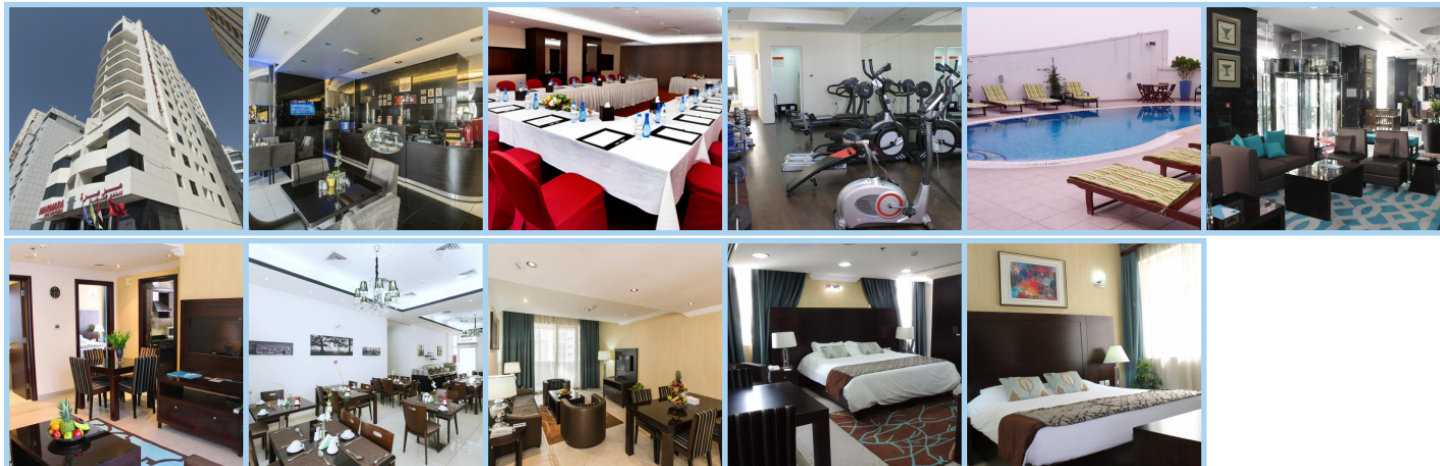

MARMARA HOTEL APARTMENTS *****

Destinace: Emiráty - DUBAI

Marmara Deluxe Hotel Apartments je situován jen pár minut od Sheikh Zayed Road, v pěší vzdálenosti od nákupního místa Mall of the Emirates a lyžařského areálu Ski Dubaj, 20 minut jízdy od Dubai International Letiště. Hotel disponuje bezplatnou Wi-Fi, venkovní bazén a posilovnu. Hotel nabízí recepci, která je otevřená 24 hodin denně, kde může personál zajistit hostům službu praní a žehlení oděvů. Hotel leží v blízkosti pláže Jumeirah Umm Suqeim Beach a nabízí parkovací místa v podzemí hotelu, restauraci Turquoise Caf Sultan. Marmara Deluxe Hotel Apartments se může pochlubit 102 prostornými a komfortními apartmány o rozměrech od 64 metrů čtverečních, které mají hlavní ložnici s vlastní koupelnou, oddělený obývací pokoj s toaletou pro hosty a plně vybavenou kuchyni a balkonem. Marmara Hotel Apartments stojí 10 km jízdy autem od kultovního obchodního domu Dubai Mall a 5 km od dobrodružného aquaparku Wild Wadi.

Aktuální počasí

26 °C

23 °C

Informace o hotelu

Hotelové parkoviště

Plavecký bazén

Fitness

Restaurace

Pokojová služba

Vybavená kuchyně

Žehlení prádla

Zajímavá místa v okolí

Název	Vzdálenost od hotelu
BURJ KHALIFA - NEJVYŠŠÍ BUDOVA SVĚTA	12,1 km
LETIŠTĚ V DUBAJI	23,2 km
AL AIN	112,8 km