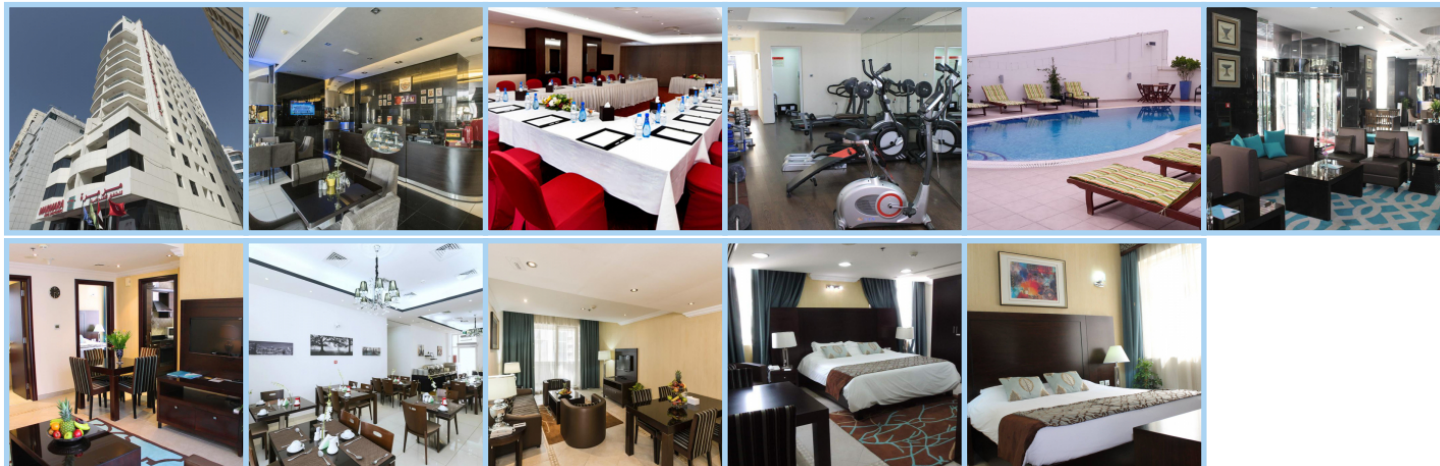

MARMARA HOTEL APARTMENTS *****

Destinace: Emiráty - DUBAI

Marmara Deluxe Hotel Apartments je situován jen pár minut od Sheikh Zayed Road, v pěší vzdálenosti od nákupního místa Mall of the Emirates a lyžařského areálu Ski Dubaj, 20 minut jízdy od Dubai International Letiště. Hotel disponuje bezplatnou Wi-Fi, venkovní bazén a posilovnu. Hotel nabízí recepci, která je otevřená 24 hodin denně, kde může personál zajistit hostům službu praní a žehlení oděvů. Hotel leží v blízkosti pláže Jumeirah Umm Suqeim Beach a nabízí parkovací místa v podzemí hotelu, restauraci Turquoise Caf Sultan. Marmara Deluxe Hotel Apartments se může pochlubit 102 prostornými a komfortními apartmány o rozměrech od 64 metrů čtverečních, které mají hlavní ložnici s vlastní koupelnou, oddělený obývací pokoj s toaletou pro hosty a plně vybavenou kuchyni a balkonem. Marmara Hotel Apartments stojí 10 km jízdy autem od kultovního obchodního domu Dubai Mall a 5 km od dobrodružného aquaparku Wild Wadi.

Aktuální počasí

0 °C

0 °C

Informace o hotelu

Hotelové parkoviště

Plavecký bazén

Fitness

Restaurace

Pokojová služba

Vybavená kuchyně

Žehlení prádla

Zajímavá místa v okolí

Název	Vzdálenost od hotelu
BURJ KHALIFA - NEJVYŠŠÍ BUDOVA SVĚTA	12,1 km
LETIŠTĚ V DUBAJI	23,2 km
AL AIN	112,8 km