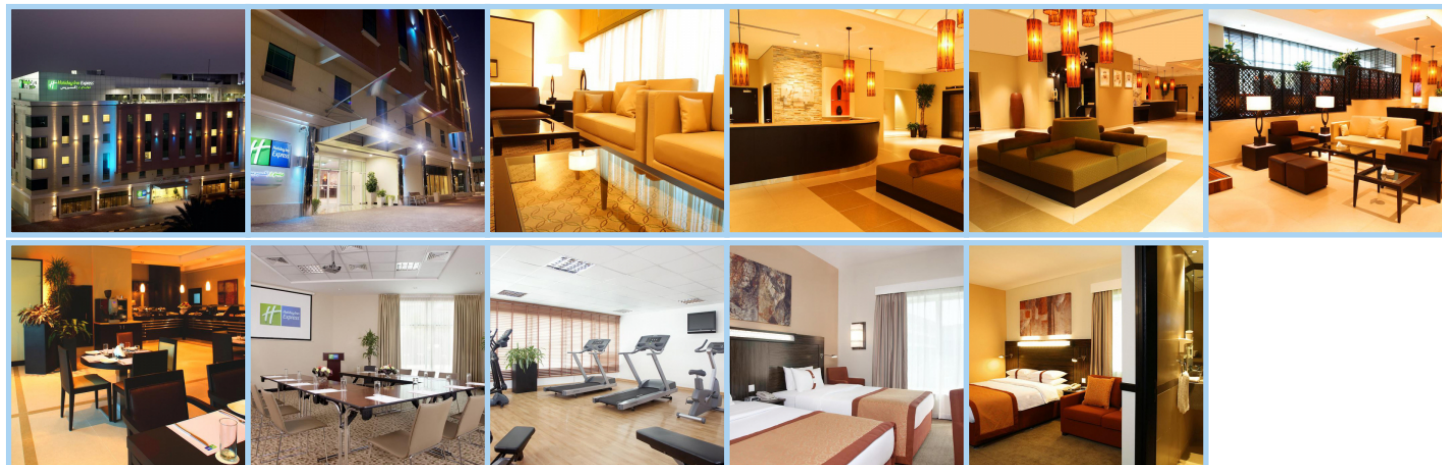

## HOLIDAY INN EXPRESS, DUBAI SAFA PARK \*\*

Destinace: Emiráty - DUBAI

Holiday Inn Express je situován pár kroků od parku Safa na známé ulici Sheikh Zayed, pár minut od obchodního centra Dubai Mall, jednoho z největších nákupních center světa. Hotel se nachází 11 km od mezinárodního letiště. Hotel disponuje střešní posilovnou a bezplatnou dopravou na pláž Jumeirah. V sále Great Room se podává mezinárodní kuchyně a také snídaně formou bufetu, včetně cereálií a ovoce. Dubai Safa Park provozuje non stop obchod a trendy bar s širokým výběrem vín a točených piv. Hotelu Holiday Inn Express Dubai Safa Park disponuje 171 pokoji v, které jsou vybaveny TV s plochou obrazovkou a klimatizací. Jsou zařízeny moderním nábytkem a obrazy s abstraktním uměním.