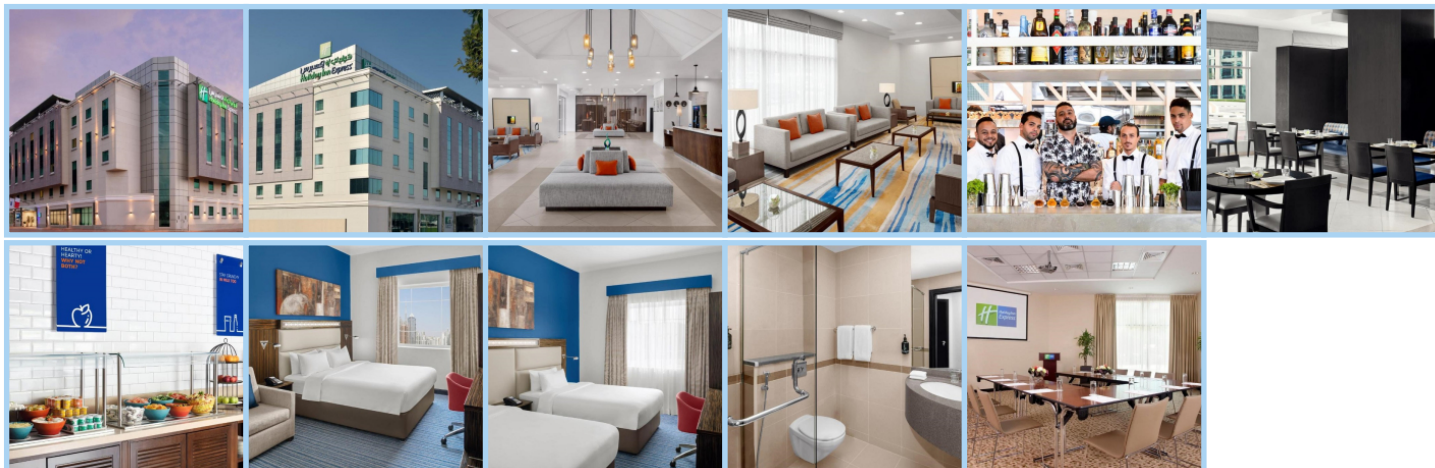

HOLIDAY INN EXPRESS, DUBAI SAFA PARK ***

Destinace: Emiráty - DUBAI

Holiday Inn Express Dubai Safa Park nabízí pohodlné a moderní ubytování v srdci Dubaje, ideální pro obchodní cestující i turisty, kteří chtějí být v blízkosti všech hlavních atrakcí města. Díky své výhodné poloze na ulici Sheikh Zayed, jedné z nejvýznamnějších komunikací v Dubaji, je hotel skvělým výchozím bodem pro objevování městských památek, nákupních center a restaurací. Hotel je vzdálený jen pár minut chůze od jednoho z největších a nejmodernějších nákupních center na světě – Dubai Mall, a několik minut od oblíbeného parku Safa, který je ideální pro relaxaci a venkovní aktivity.

K dispozici je široká nabídka zařízení pro pohodlný pobyt, včetně střešní posilovny, která nabízí krásné výhledy na město a je ideální pro hosty, kteří si chtějí udržet svou kondici i během cestování. Pro ty, kteří si chtějí užít více odpočinku, je připravena bezplatná kyvadlová doprava na pláž Jumeirah, kde mohou hosté relaxovat u moře a vychutnávat si slunečné počasí.

Součástí hotelu je i restaurace Great Room, kde si hosté mohou vychutnat pestrý výběr mezinárodních jídel. Snídaně formou bufetu zahrnují čerstvé ovoce, cereálie, pečivo a další chutné pokrmy, ideální pro zahájení dne. V hotelovém baru si pak můžete vychutnat širokou nabídku vín a piv, což je skvělé místo pro odpočinek po náročném dni.

Pokoje hotelu Holiday Inn Express Dubai Safa Park jsou moderně zařízené a vybavené vším potřebným pro komfortní pobyt. Všechny pokoje jsou klimatizované a mají TV s plochou obrazovkou, což zajišťuje pohodlí i při odpočinku na pokoji. Zařízení je minimalistické a funkční, s důrazem na moderní design a čisté linie, které vytvářejí příjemnou atmosféru. Některé pokoje nabízejí výhled na park nebo městský horizont, což dodává pokoji na atraktivitě.