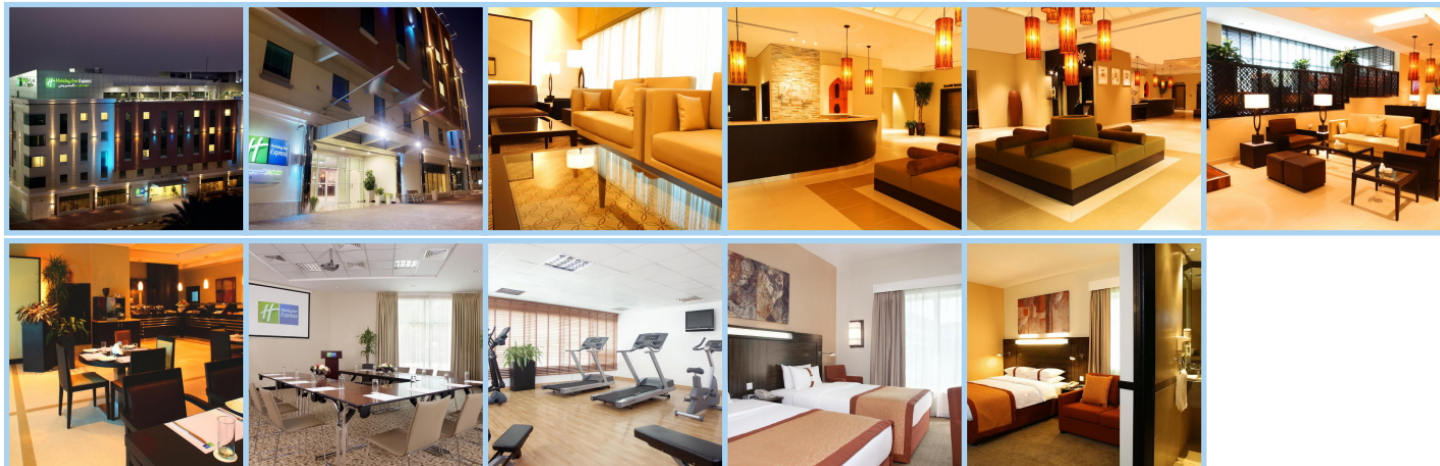

HOLIDAY INN EXPRESS, DUBAI SAFA PARK **

Destinace: Emiráty - DUBAI

Holiday Inn Express je situován pár kroků od parku Safa na známé ulici Sheikh Zayed, pár minut od obchodního centra Dubai Mall, jednoho z největších nákupních center světa. Hotel se nachází 11 km od mezinárodního letiště. Hotel disponuje střešní posilovnou a bezplatnou dopravou na pláž Jumeirah. V sále Great Room se podává mezinárodní kuchyně a také snídaně formou bufetu, včetně cereálií a ovoce. Dubai Safa Park provozuje non stop obchod a trendy bar s širokým výběrem vín a točených piv. Hotelu Holiday Inn Express Dubai Safa Park disponuje 171 pokoji v, které jsou vybaveny TV s plochou obrazovkou a klimatizací. Jsou zařízeny moderním nábytkem a obrazy s abstraktním uměním.

Aktuální počasí

31 °C

31 °C

Informace o hotelu

Školící místnost

Fitness

Restaurace

Informace o pokoji

WC na pokoji

Koupelna na pokoji

TV

Klimatizace

Zajímavá místa v okolí

| Název | Vzdálenost od hotelu |
|--------------------------------------|----------------------|
| BURJ KHALIFA - NEJVYŠŠÍ BUDOVA SVĚTA | 2,2 km |
| LETIŠTĚ V DUBAJI | 13,4 km |