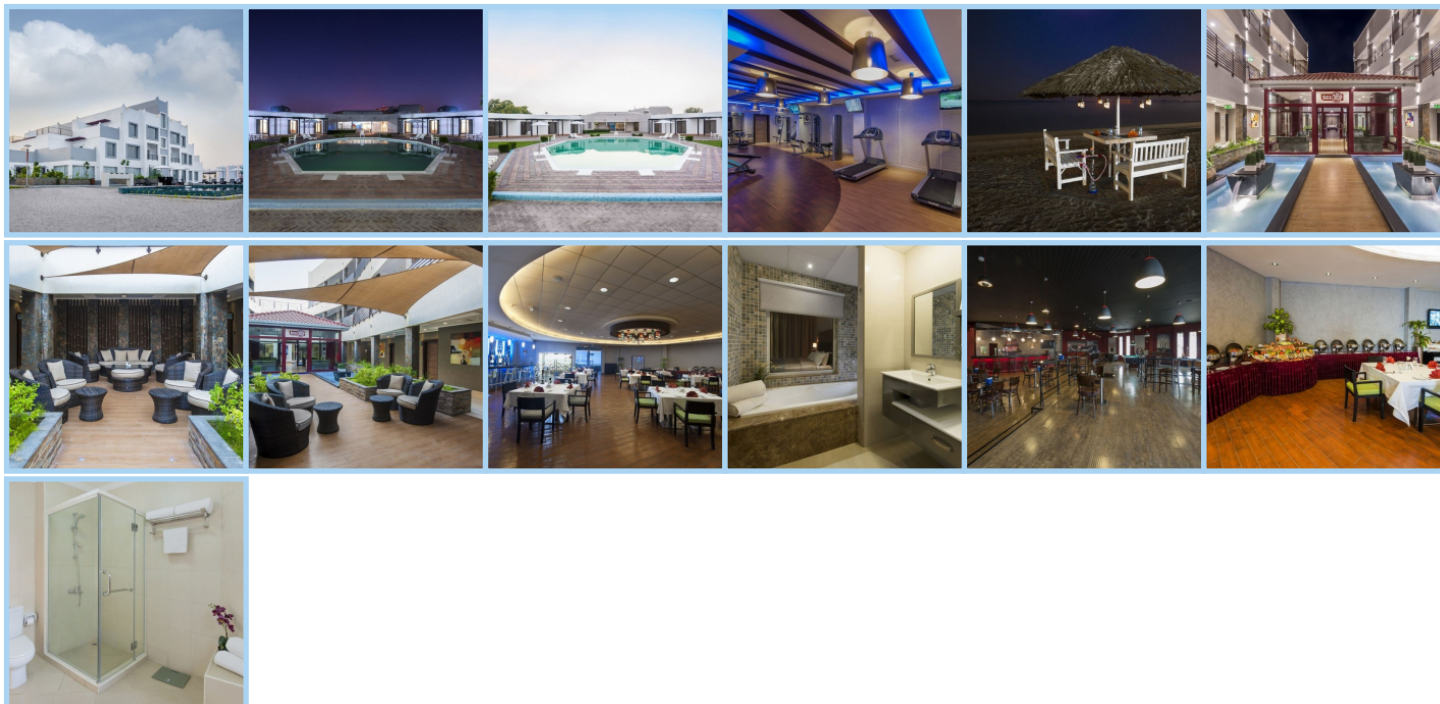

PEARL BEACH HOTEL ****

Destinace: Emiráty - UMM AL QUWAIN

Pearl Beach Hotel je čtyřhvězdičkový hotel s vlastní soukromou pláží v emirátu Umm Al Quwain. Má celkem 47 klimatizovaných pokojů (Apartmá typu Deluxe s 1 ložnicí, Apartmá typu Deluxe s výhledem na pláž (Chalets), Apartmá typu Superior s 1 ložnicí, Studio typu Superior s výhledem na pláž, Studio typu Superior) s vlastním sociálním zařízením, LED TV se satelitním připojením, balkonem, Hotel má k dispozici bazén, dětské hřiště, posilovnu, saunu, parní lázně, 24 hod. pokojovou službu. Restaurace nabízí orientální, kontinentální a arabskou kuchyni. V blízkém okolí hotelu možnost navštívit Dreamland Aqua Adventure. Mezinárodní letiště v Dubaji je vzdáleno cca 60 km

Plavecký bazén

Sauna

Fitness

Pláž

Restaurace

Informace o pokoji

WC na pokoji

Koupelna na pokoji