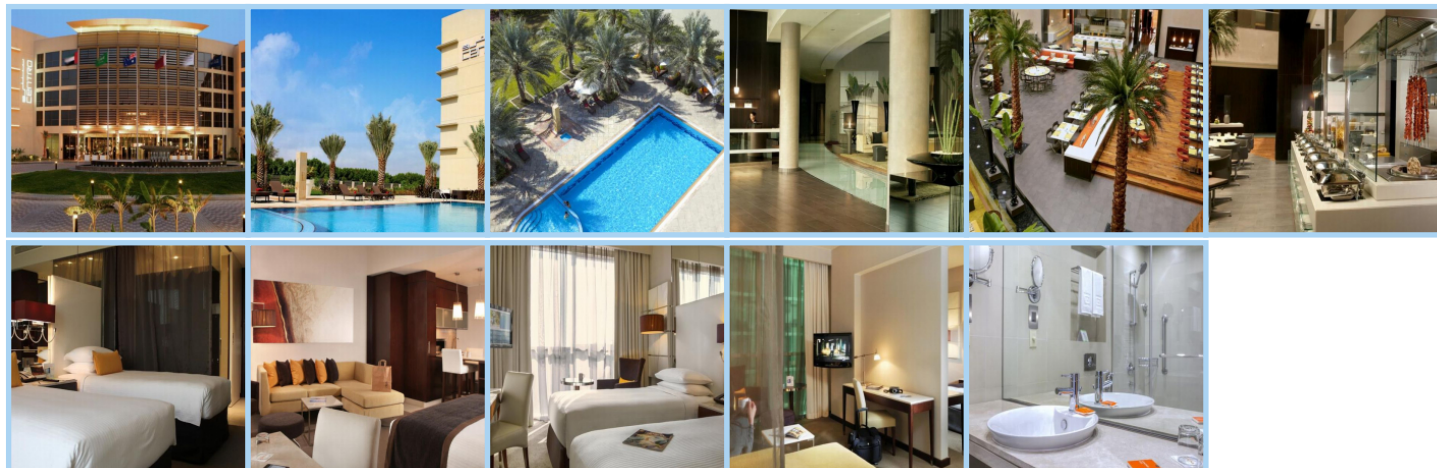

CENTRO SHARJAH BY ROTANA ***

Destinace: Emiráty - SHARJAH

Tento stylový hotel se nachází ve městě Sharjah naproti mezinárodnímu letišti, 17 km od písčité pláže. Ve vzdálenosti 4 km od hotelu se rozléhá městský národní park a 7 km od hotelu je místní golfové hřiště, střelecký klub a jezdecký klub. U hotelu lze využívat neplacené soukromé parkoviště a počítat můžete i s kyvadlovou dopravou na písčitou pláž a k hlavním dubajským nákupním centrům. Všechny 306 klimatizovaných pokojů, apartmá a studií je vybaveno moderním nábytkem s francouzskými okny, LCD TV, Wi-Fi připojením, trezorem, miniledničkou, žehličkou s žehlicím prknem, vysoušečem vlasů, telefonem, psacím stolem a příslušenství pro přípravu čajů a kávy. Hotel nabízí venkovní bazén. Pokud se ubytujete v hotelu Centro Sharjah, budete mít během svého pobytu také přístup k různým kurzům ve fitness centru a zacvičit si zde můžete s činkami nebo na kardiovaskulárních strojích. Recepce a pokojová služba jsou dostupné 24 hodin denně a je také možné využít moderně vybavené business centrum. V restauraci C. Taste se podávají mezinárodní pokrmy formou bufetu. K dispozici je také nepřetržitě otevřená restaurace C. Deli s nabídkou jídel a nápojů.

Aktuální počasí

29 °C

29 °C

Informace o hotelu

Parkování zdarma

Plavecký bazén

Fitness

Restaurace

Pokojová služba

Žehlení prádla

Zajímavá místa v okolí

Název	Vzdálenost od hotelu
LETIŠTĚ V DUBAJI	16,5 km
AL AIN	123,7 km
LETIŠTĚ ABU DHABI	130,6 km