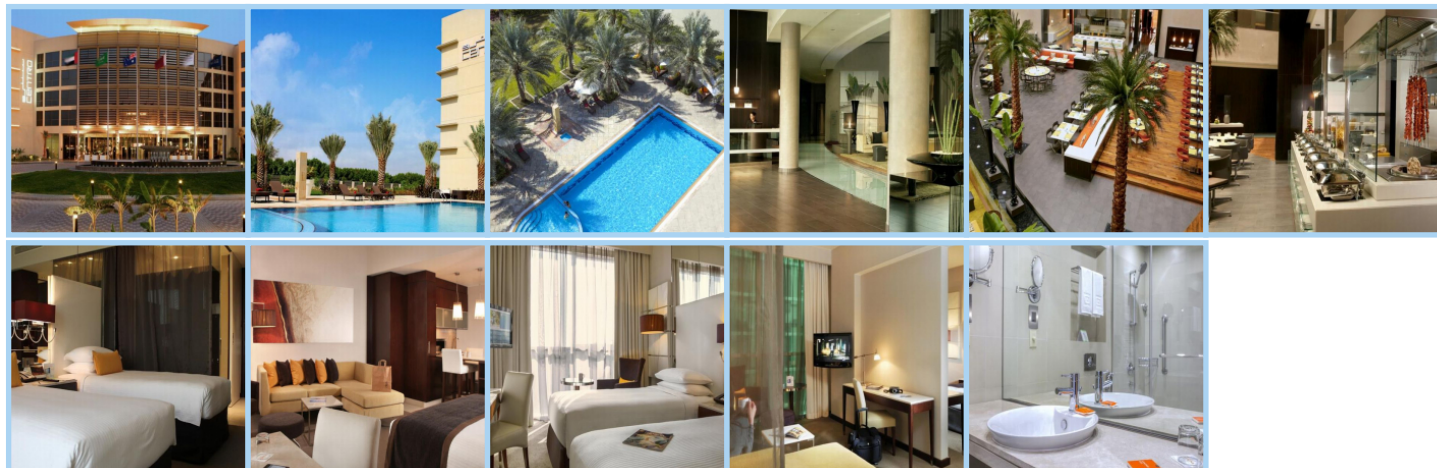

### Destinace: Emiráty - SHARJAH

Tento stylový hotel se nachází ve městě Sharjah naproti mezinárodnímu letišti, 17 km od písčité pláže. Ve vzdálenosti 4 km od hotelu se rozléhá městský národní park a 7 km od hotelu je místní golfové hřiště, střelecký klub a jezdecký klub. U hotelu lze využívat neplacené soukromé parkoviště a počítat můžete i s kyvadlovou dopravou na písčitou pláž a k hlavním dubajským nákupním centrům. Všechny 306 klimatizovaných pokojů, apartmá a studií je vybaveno moderním nábytkem s francouzskými okny, LCD TV, Wi-Fi připojením, trezorem, miniledničkou, žehličkou s žehlicím prknem, vysoušečem vlasů, telefonem, psacím stolem a příslušenství pro přípravu čajů a kávy. Hotel nabízí venkovní bazén. Pokud se ubytujete v hotelu Centro Sharjah, budete mít během svého pobytu také přístup k různým kurzům ve fitness centru a zacvičit si zde můžete s činkami nebo na kardiovaskulárních strojích. Recepce a pokojová služba jsou dostupné 24 hodin denně a je také možné využít moderně vybavené business centrum. V restauraci C. Taste se podávají mezinárodní pokrmy formou bufetu. K dispozici je také nepřetržitě otevřená restaurace C. Deli s nabídkou jídel a nápojů.