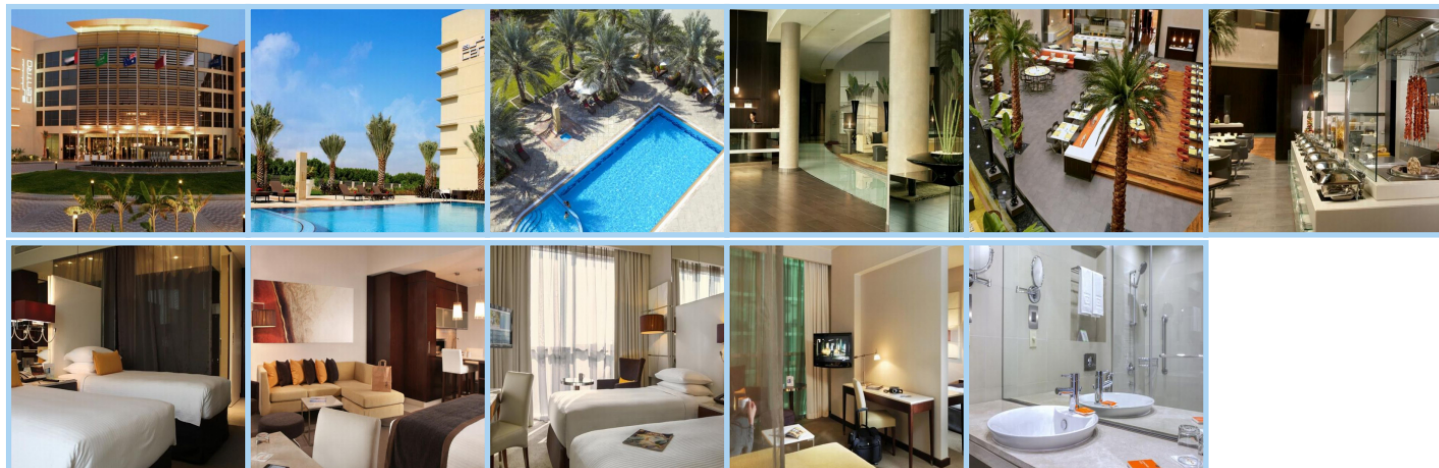

### Destinace: Emiráty - SHARJAH

Tento stylový hotel se nachází ve městě Sharjah naproti mezinárodnímu letišti, 17 km od písčné pláže. Ve vzdálenosti 4km od hotelu se rozléhá městský národní park a 7 km od hotelu je místní golfové hřiště, střelecký klub a jezdecký klub. U hotelu lze využívat neplacené soukromé parkoviště a počítat můžete i s kyvadlovou dopravou na písčnou pláž a k hlavním dubajským nákupním centrům. Všech 306 klimatizovaných pokojů, apartmá a studií je vybaveno moderním nábytkem s francouzskými okny, LCD TV, Wi-Fi připojením, trezorem, miniledničkou, žehličkou s žehlícím prknem, vysoušečem vlasů, telefonem, psacím stolem a příslušenství pro přípravu čajů a kávy. Hotel nabízí venkovní bazén. Pokud se ubytujete v hotelu Centro Sharjah, budete mít během svého pobytu také přístup k různým kurzům ve fitness centru a zacvičit si zde můžete s činkami nebo na kardiovaskulárních strojích. Recepce a pokojová služba jsou dostupné 24 hodin denně a je také možné využít moderně vybavené business centrum. V restauraci C. Taste se podávají mezinárodní pokrmy formou bufetu. K dispozici je také nepřetržitě otevřená restaurace C. Deli s nabídkou jídel a nápojů.