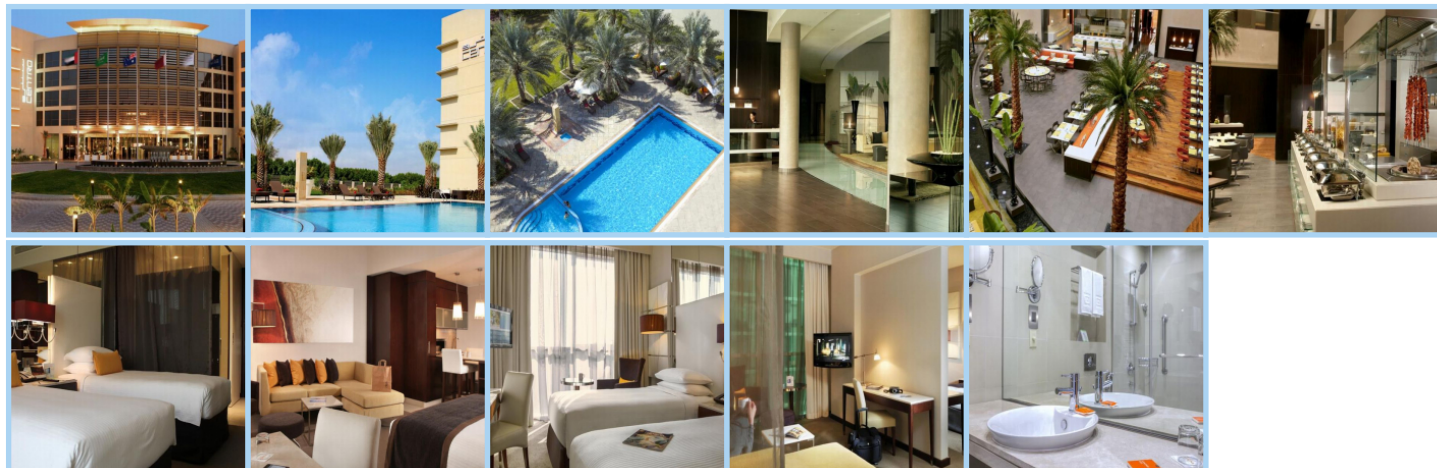

CENTRO SHARJAH BY ROTANA ***

Destinace: Emiráty - SHARJAH

Tento stylový hotel se nachází ve městě Sharjah naproti mezinárodnímu letišti, 17 km od písčné pláže. Ve vzdálenosti 4km od hotelu se rozléhá městský národní park a 7 km od hotelu je místní golfové hřiště, střelecký klub a jezdecký klub. U hotelu lze využívat neplacené soukromé parkoviště a počítat můžete i s kyvadlovou dopravou na písčnou pláž a k hlavním dubajským nákupním centrům. Všech 306 klimatizovaných pokojů, apartmá a studií je vybaveno moderním nábytkem s francouzskými okny, LCD TV, Wi-Fi připojením, trezorem, miniledničkou, žehličkou s žehlícím prknem, vysoušečem vlasů, telefonem, psacím stolem a příslušenství pro přípravu čajů a kávy. Hotel nabízí venkovní bazén. Pokud se ubytujete v hotelu Centro Sharjah, budete mít během svého pobytu také přístup k různým kurzům ve fitness centru a zacvičit si zde můžete s činkami nebo na kardiovaskulárních strojích. Recepce a pokojová služba jsou dostupné 24 hodin denně a je také možné využít moderně vybavené business centrum. V restauraci C. Taste se podávají mezinárodní pokrmy formou bufetu. K dispozici je také nepřetržitě otevřená restaurace C. Deli s nabídkou jídel a nápojů.

Aktuální počasí

28 °C

24 °C

Informace o hotelu

Parkování zdarma

Plavecký bazén

Fitness

Restaurace

Pokojová služba

Žehlení prádla

Zajímavá místa v okolí

Název	Vzdálenost od hotelu
LETIŠTĚ V DUBAJI	16,5 km
AL AIN	123,7 km
LETIŠTĚ ABU DHABI	130,6 km