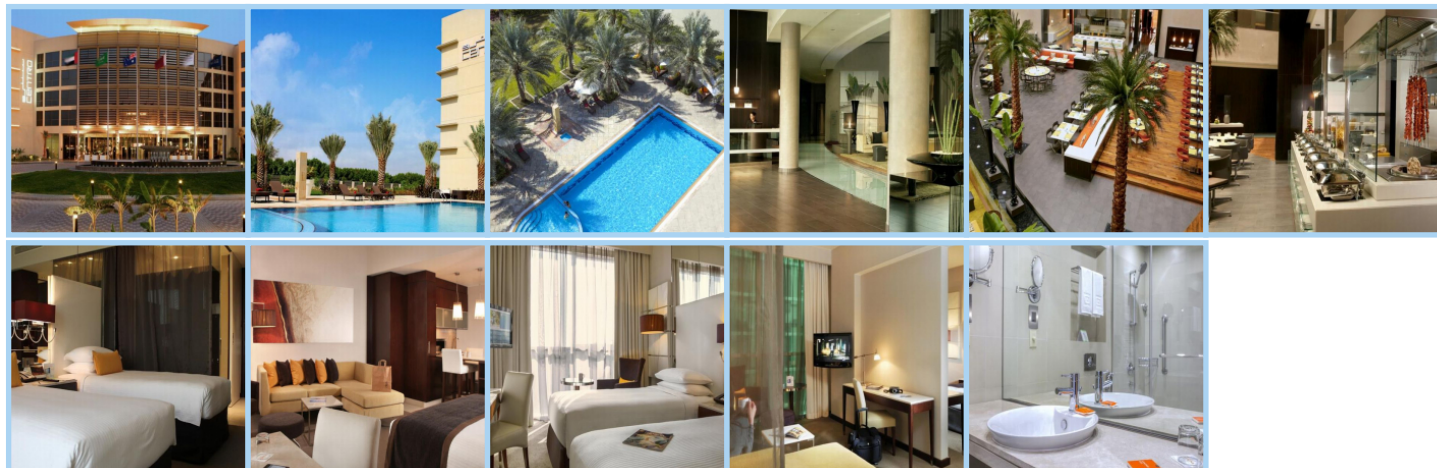

CENTRO SHARJAH BY ROTANA ***

Destinace: Emiráty - SHARJAH

Tento stylový hotel se nachází ve městě Sharjah naproti mezinárodnímu letišti, 17 km od písčné pláže. Ve vzdálenosti 4km od hotelu se rozléhá městský národní park a 7 km od hotelu je místní golfové hřiště, střelecký klub a jezdecký klub. U hotelu lze využívat neplacené soukromé parkoviště a počítat můžete i s kyvadlovou dopravou na písčnou pláž a k hlavním dubajským nákupním centrům. Všech 306 klimatizovaných pokojů, apartmá a studií je vybaveno moderním nábytkem s francouzskými okny, LCD TV, Wi-Fi připojením, trezorem, miniledničkou, žehličkou s žehlícím prknem, vysoušečem vlasů, telefonem, psacím stolem a příslušenství pro přípravu čajů a kávy. Hotel nabízí venkovní bazén. Pokud se ubytujete v hotelu Centro Sharjah, budete mít během svého pobytu také přístup k různým kurzům ve fitness centru a zacvičit si zde můžete s činkami nebo na kardiovaskulárních strojích. Recepce a pokojová služba jsou dostupné 24 hodin denně a je také možné využít moderně vybavené business centrum. V restauraci C. Taste se podávají mezinárodní pokrmy formou bufetu. K dispozici je také nepřetržitě otevřená restaurace C. Deli s nabídkou jídel a nápojů.

Aktuální počasí

29 °C

30 °C

Informace o hotelu

Parkování zdarma

Plavecký bazén

Fitness

Restaurace

Pokojová služba

Žehlení prádla

Zajímavá místa v okolí

Název	Vzdálenost od hotelu
LETIŠTĚ V DUBAJI	16,5 km
AL AIN	123,7 km
LETIŠTĚ ABU DHABI	130,6 km