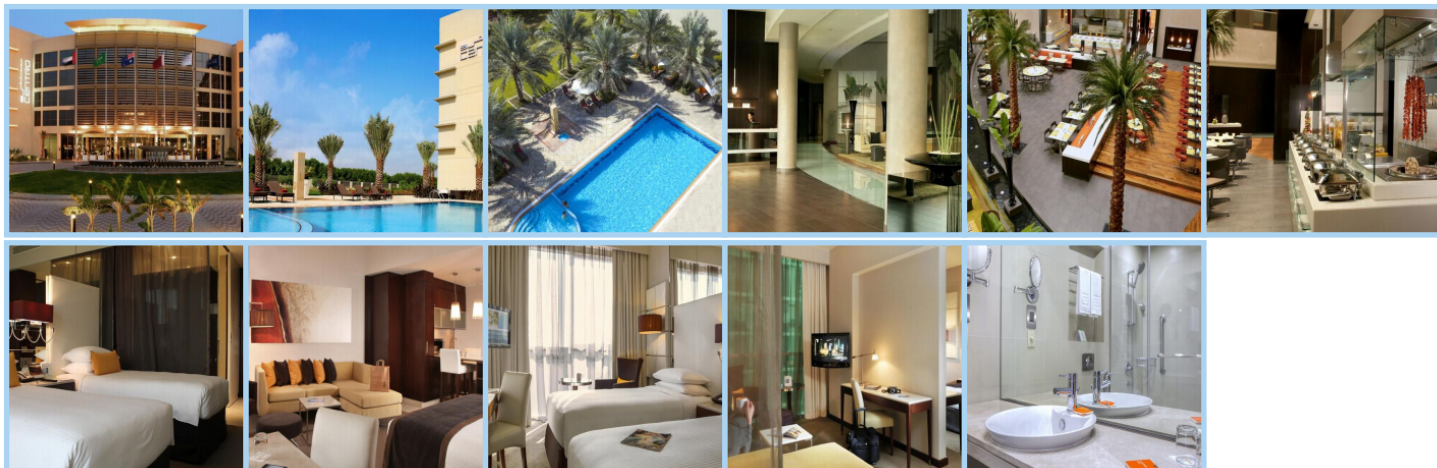

CENTRO SHARJAH BY ROTANA ***

Destinace: Emiráty - SHARJAH

Tento stylový hotel se nachází ve městě Sharjah naproti mezinárodnímu letišti, 17 km od písčité pláže. Ve vzdálenosti 4km od hotelu se rozléhá městský národní park a 7 km od hotelu je místní golfové hřiště, střelecký klub a jezdecký klub. U hotelu lze využívat neplacené soukromé parkoviště a počítat můžete i s kyvadlovou dopravou na písčitou pláž a k hlavním dubajským nákupním centrům. Všechny 306 klimatizovaných pokojů, apartmá a studií je vybaveno moderním nábytkem s francouzskými okny, LCD TV, Wi-Fi připojením, trezorem, miniledničkou, žehličkou s žehlicím prknem, vysoušečem vlasů, telefonem, psacím stolem a příslušenství pro přípravu čajů a kávy. Hotel nabízí venkovní bazén. Pokud se ubytujete v hotelu Centro Sharjah, budete mít během svého pobytu také přístup k různým kurzům ve fitness centru a zacvičit si zde můžete s činkami nebo na kardiovaskulárních strojích. Recepce a pokojová služba jsou dostupné 24 hodin denně a je také možné využít moderně vybavené business centrum. V restauraci C. Taste se podávají mezinárodní pokrmy formou bufetu. K dispozici je také nepřetržitě otevřená restaurace C. Deli s nabídkou jídel a nápojů.

Aktuální počasí

°C

°C

Informace o hotelu

Parkování zdarma

Plavecký bazén

Fitness

Restaurace

Pokojová služba

Žehlení prádla

Zajímavá místa v okolí

Název	Vzdálenost od hotelu
LETIŠTĚ V DUBAJI	16,5 km
AL AIN	123,7 km
LETIŠTĚ ABU DHABI	130,6 km