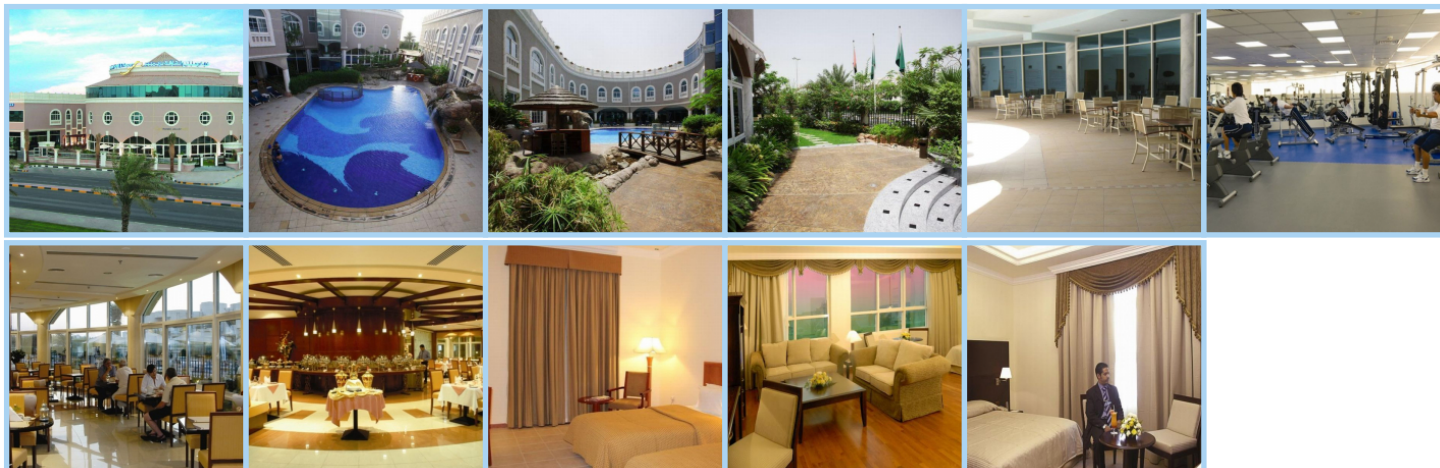

SHARJAH PREMIERE HOTEL ***

Destinace: Emiráty - SHARJAH

Premiere Hotel se nachází ve městě Sharjah, jen pár kroků od pláže sousedícího hotelu Lou Lou Beach, kterou mohou hoteloví hosté zdarma využívat. Veřejná pláž je naproti přes místní komunikaci. Al Khan, necelé 3 km od centra města Sharjah s tržištěm. V dosahu je oblíbený park Khalidiya, muzea, obchodní centra. Centrum čtvrti Deira v Dubaji je vzdálené 10 km. Resort na požádání zajišťuje transfery z a na mezinárodní letiště v Dubaji vzdálené 15 km. Všech 86 klimatizovaných pokojů má vlastní koupelnu s WC, satelitní TV, Wi-Fi připojení (za poplatek), minibar, trezor, vysoušeč vlasů a psací stůl. Některé pokoje mají posezení s pohovkou. Hotel má venkovní bazén, fitness centrum, posilovnu, lehátka na terase a zahrát si můžete kulečnick a stolní tenis. Personál nepřetržitě otevřené recepce vám ochotně pomůže zorganizovat výlety po okolí a využít lze také bezplatné parkování a službu půjčení auta nebo jízdních kol. Hlavní hotelová restaurace The Canary Restaurant podává mezinárodní a regionální kuchyni, přičemž stravování probíhá formou bufetu. Dále můžete navštívit bar u bazénu, kavárnu Café Premiere či Premiere Tea Garden, kde se připravují teplé nápoje a lehké občerstvení.

Aktuální počasí

25 °C

27 °C

Informace o hotelu

Kavárna

Denní bar

Parkování zdarma

Plavecký bazén

Fitness

Půjčovna kol

Pláž

Restaurace

Informace o pokojích

WC na pokoji

Koupelna na pokoji

Satelitní TV

Minibar

Klimatizace

Fén

Trezor

WIFI

Zajímavá místa v okolí

Název	Vzdálenost od hotelu
LETIŠTĚ V DUBAJI	9,7 km
LETIŠTĚ ABU DHABI	123,5 km
AL AIN	130,2 km