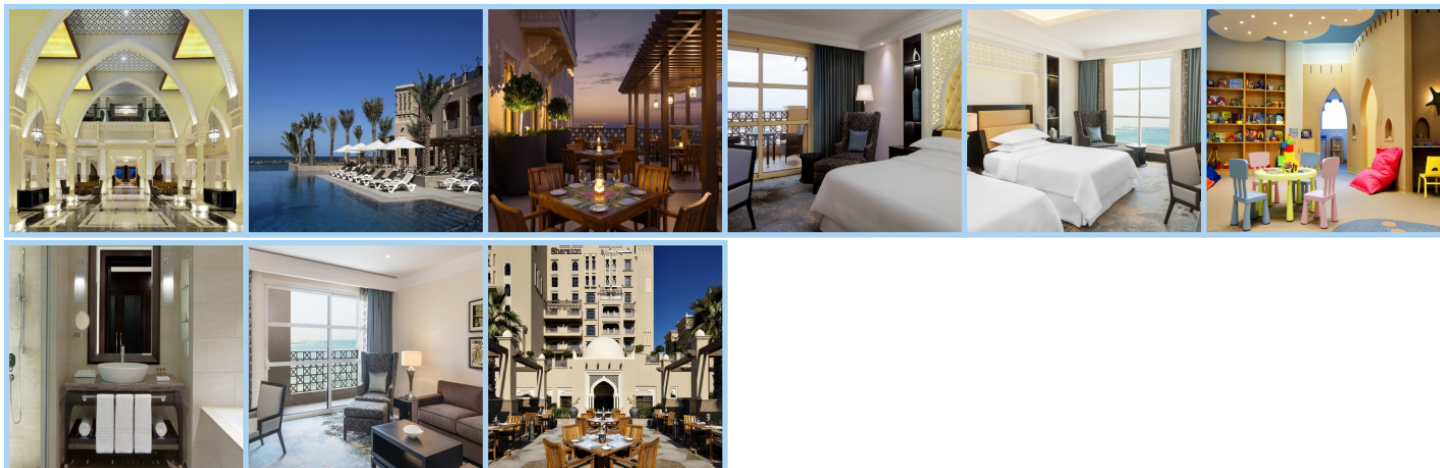

SHERATON SHARJAH BEACH RESORT AND SPA 5* *****

Destinace: Emiráty - SHARJAH

Hotel Sheraton se nachází v oblasti Sharjah. V dosahu pěší chůze pak máte i Emiráta Ajman. Mezinárodní letiště v Dubai je vzdáleno 25 km. Hotel nabízí 349 moderně zařízených pokojů v několika kategoriích - deluxe, deluxe s balkónem, superior s výhledem na moře a superior s výhledem na moře a balkónem, Premiér deluxe s výhledem na moře, Sheraton club s výhledem na moře a suity. Pokoje jsou vybavené klimatizací, vlastním sociálním zařízením, minibarem, setem pro přípravu kávy a čaje, trezorem, vysoušečem vlasů, 40 palcovou inteligentní LED TV, dokovací stanicí pro iPod, bezplatné Wi-Fi a telefonem a žehličím prknem. Pokoj také nabízí čtecí koutek, který je stvořený pro relaxaci a je umístěn u okna. Koupelny jsou prostorné. V hotelu Sheraton máte k dispozici 4 restaurace - "Arjwan" nabízí kuchyni středního východu, v "Marasea" si můžete dopřát mořské plody, "Al Qubtan" nabídne mezinárodní kuchyni a restauraci "Gusti" si pochutnáte na Italské. V případě, že si zatoužíte dát něco sladkého oceníte návštěvu kavárny "Link@sheraton Café". Bar je k dispozici u bazénu. A není problém si objednat i jídlo na pokoj. V hotelu Sheraton jsou Vám k dispozici dva venkovní bazény a soukromá pláž vč. lehátek a slunečníku. Bazén má k dispozici i dětskou část. K dispozici je Vám i fitness centrum a Wellnes "Shine Spa". Rodiny s dětmi pak jistě ocení dětský klub a hřiště. Hotel Sheraton nabízí i školící místnosti např. pro firemní školení jak pro menší skupiny tak pro ty větší. Je zde možné zařídit i svatbu - sál pro svatební hostinu zde mají také. Další služba kterou Vám hotel poskytne je kyvadlová doprava do Dubai a parkoviště. V Sheraton Sharjah beach si dovolenou užijí nejen rodiny s dětmi, ale i aktivní cestovatelé či zaměstnanci na firemním školení.